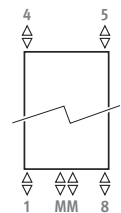

## AFMETINGEN (in cm)

## AANSLUITING

Code:

1ste cijfer = aanvoer

2 de cijfer = retour

Standaardaansluiting:

- universele onderaansluiting MM, aanvoer links of rechts. Aansluiting 18 of 81 ook mogelijk.

Andere aansluitingen:

Bij opgave van een andere aansluitcode dan MM wordt deze aansluiting verwijderd.

(geen meerprijs - verlengde levertijd)

- bovenaansluiting: code 45 of 54 opgeven. Straalpijp wordt meegeleverd, te monteren in de retour. Ontlufter te voorzien op de centrale verwarmingsleiding.
- zij aansluiting: code 32, 67, 41 of 58 opgeven
- eenpuntsaansluiting: zie hoofdstuk "Aansluitsets & Ventielen Eyecatchers" - set 81/82. Niet mogelijk bij toestel op voeten.
- eenpijpsaansluiting ook mogelijk met code MM en ventielset 41 of 42.
- elektro-weerstand en mixte: zie "Onderdelen & Opties"