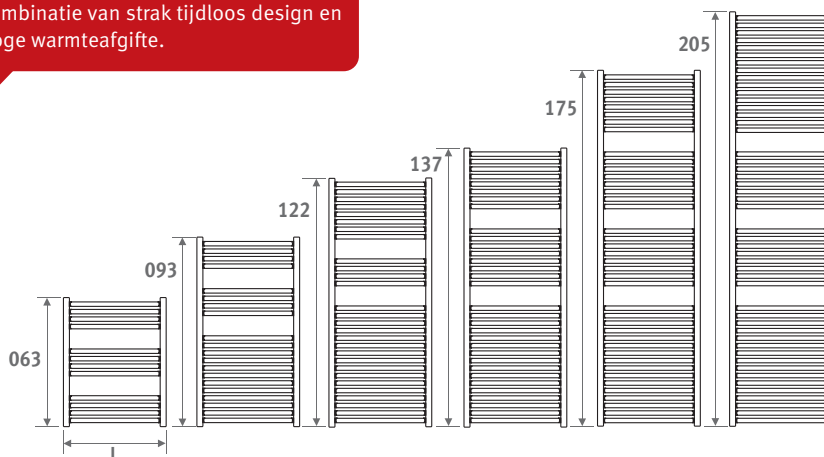

Voor elektro-weerstand zie p. 378

SANI RONDA

code hoogte lengte kleur aansl.
SROW . 063 040 . XXX /MM
kleurcode invullen

	Watt	Watt	€	€
	75/65	55/45	st. kleur	andere
L H 093				
050	494	255	746	894
060	581	299	796	955
L H 122				
040	546	281	821	985
050	665	341	843	1012
060	784	402	880	1057
L H 137				
040	617	316	882	1058
050	752	385	907	1088
060	887	453	947	1137
070	1022	522	987	1185
L H 175				
040	766	389	1041	1249
050	931	473	1074	1290
060	1097	558	1121	1346
070	1262	642	1175	1410
080	1428	726	1231	1477
L H 205				
060	1314	665	1301	1561
070	1509	764	1372	1646
080	1705	864	1445	1733

EN442 afgifte bij 20°C