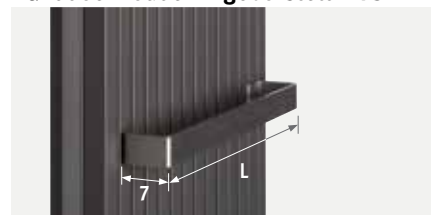

OPTIES

Handdoekhouder in geborsteld RVS

CODE	L	min. L radiator	€
9042.03329.011	33	33	180
9042.03413.011	41	41	180
9042.03497.011	50	50	180
9042.03581.011	58	58	180
9042.03665.011	67	67	180

Handdoekrek in geborsteld RVS