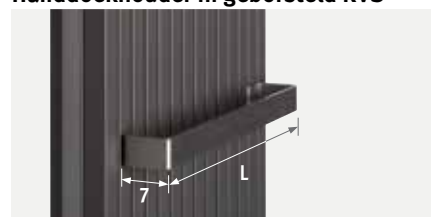

OPTIES

Handdoekhouder in geborsteld RVS

CODE	L	min. L radiator	€
9042.03329.011	33	33	196
9042.03413.011	41	41	196
9042.03497.011	50	50	196
9042.03581.011	58	58	196
9042.03665.011	67	67	196

Handdoekrek in geborsteld RVS