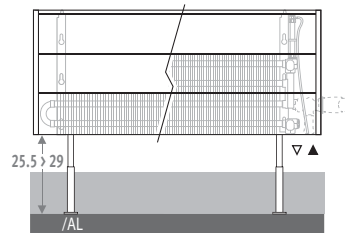

Verlengde verstelbare voeten

- Voor verlengde voeten in neutraal grijs, /AL aan de bestelcode toevoegen.

Vb.: TEMF. 020 040 10.101/AL

- Voor verlengde voeten in de kleur van het toestel, /AL toevoegen aan de toestelcode en kleurcode herhalen.

Vb.: TEMF. 020 040 10.101/AL/101

Meerprijs		€	€
Lengte bekleding		grijs	kleur
040 > 120	2 voeten	6,90	22
140 > 220	3 voeten	10,10	33
240 > 300	4 voeten	13,50	44