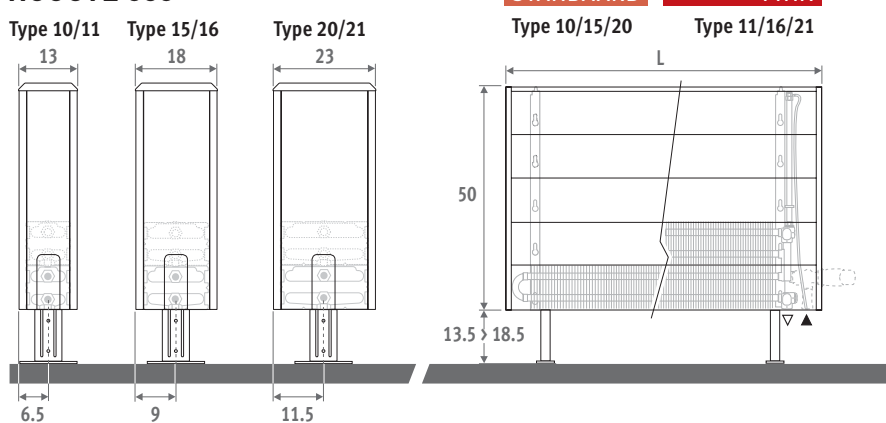

TEMPO VRIJSTAAND

AFMETINGEN (in cm)

HOOGTE 020

Ook verkrijgbaar als wandmodel. Zie pag. 46.

HOOGTE 030

HOOGTE 040

HOOGTE 050