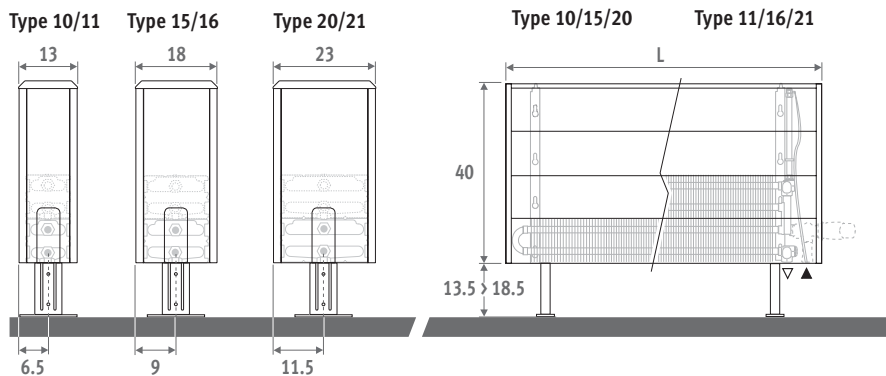

TEMPO VRIJSTAAND

AFMETINGEN (in cm)

HOOGTE 020

Ook verkrijgbaar als wandmodel. Zie pag. 46.

HOOGTE 030

HOOGTE 040

HOOGTE 050