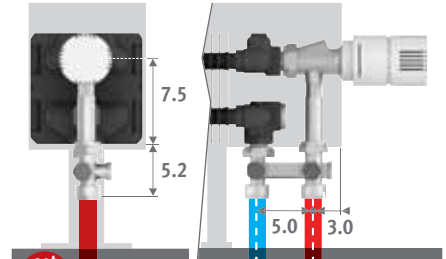

AANSLUITSETS

Jaga H-ventiel naar de vloer (één- of tweepijp)

Inclusief thermostaatkop en klemkoppelingen Euroconus 3/4"

set 104 CODE 1-PIJP/2-PIJP €

COLO.HBSF.AW.4... 128

COLO.HBSF.JW.4... 128

code klemkoppeling invullen

Dunwandig metaal 15/1 115

Dunwandig metaal 16/1 116

VPE/ALU 16/2 616

VPE/ALU 20/2 620

Andere aansluitsets en klemkoppelingen

Zie hoofdstuk "Aansluitsets & Ventielen Low-H₂O" voor alle aansluitmogelijkheden en technische informatie.