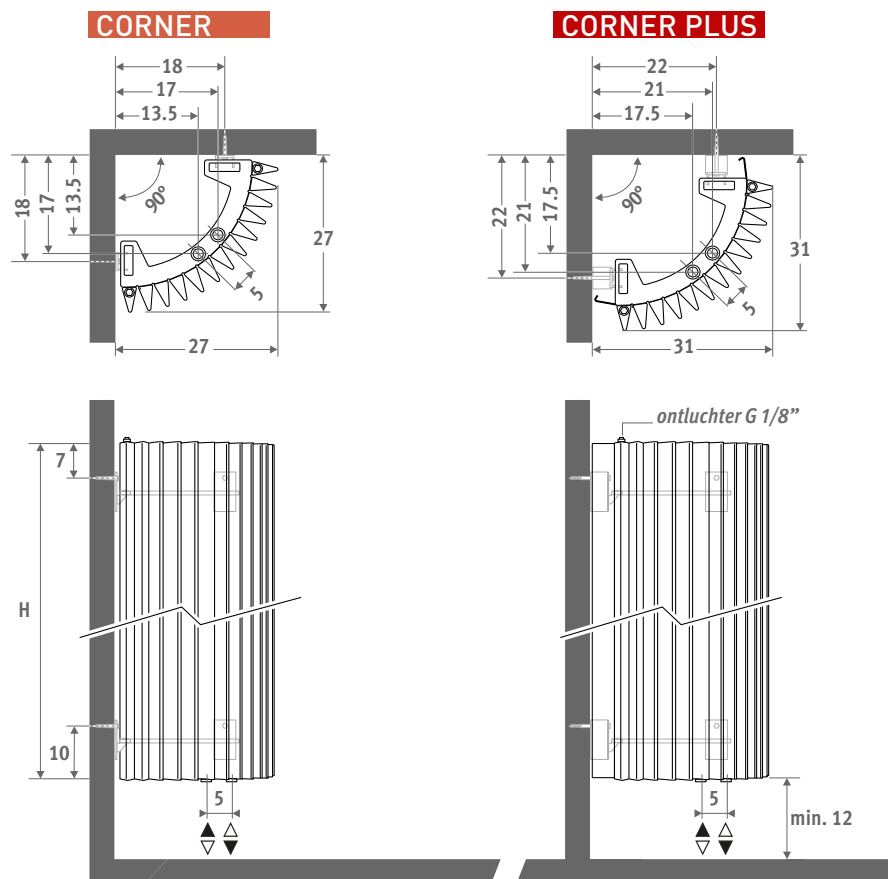

IGUANA CORNER € 2023.NL

jaga

CLIMATE DESIGNERS

IGUANA CORNER

De symboliek van een stralende zon

Warmte met symbolische waarde. Geïnspireerd op een kindertekening van een stralende zon.

Het enige dat de Iguana Corner nodig heeft is een verloren hoek. Ook in hoogte 125 en 150 cm, voor plaatsing boven de badkuip.

Ook verkrijgbaar in plus versie voor lage watertemperaturen.

Top 10
Design
Award
Winner
2000

ISH 1999
DESIGN PLUS
Best Product 2000

IGUANA CORNER verkeerswit 333, optie handdoekhouder

IGUANA CORNER

IGUANA CORNER

AFMETINGEN (in cm)

LEVERING

- middenaansluiting MM beneden
- wandbevestigingsset
- 2 gechromeerde ontluuchters G 1/8"
- Iguana Plus is voorzien van 2 zijpanelen

KLEUREN

Milieuvriendelijk gelakt met krasvaste poedercoating met hoge UV-bestendigheid.