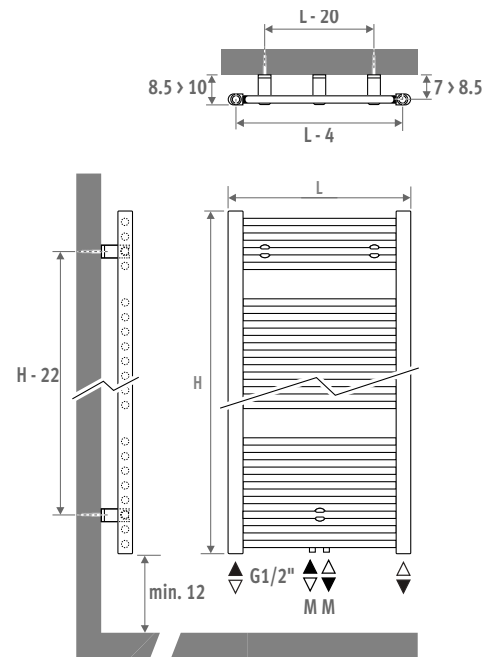

AFMETINGEN *(in cm)*

BASIC

LEVERING

- MM en 18/81 beneden
- wandbevestigingsset
- gechromeerde ontlufter en 3 dichte stoppen G1/2"

KLEUREN

Milieuvriendelijk gelakt met krasvaste poedercoating met hoge UV-bestendigheid.

Standaard kleur:

- verkeerswit RAL 9016 (233), glad satijnglanzend uitzicht

AANSLUITING

Code:

1ste cijfer = aanvoer

2 de cijfer = retour

Standaardaansluiting:

- universele onderaansluiting MM, aanvoer links of rechts.

Aansluiting 18/81

eveneens mogelijk

- eenpuntsaansluiting: zie hoofdstuk "Aansluitsets & Ventielen" - set 81/82.
- eenpijpsaansluiting ook mogelijk met code MM en ventielset 41 of 42.

Andere aansluitingen (geen meerprijs):

Bij opgave van een andere aansluitcode blijft aansluiting MM eveneens bestaan.

- bovenaansluiting: code 45 of 54 opgeven.

Straalpijp wordt meegeleverd, te monteren in de retour. Ontlufter te voorzien op de centrale verwarmingsleiding.

- elektro-weerstand en mixte: zie "Onderdelen & Opties"