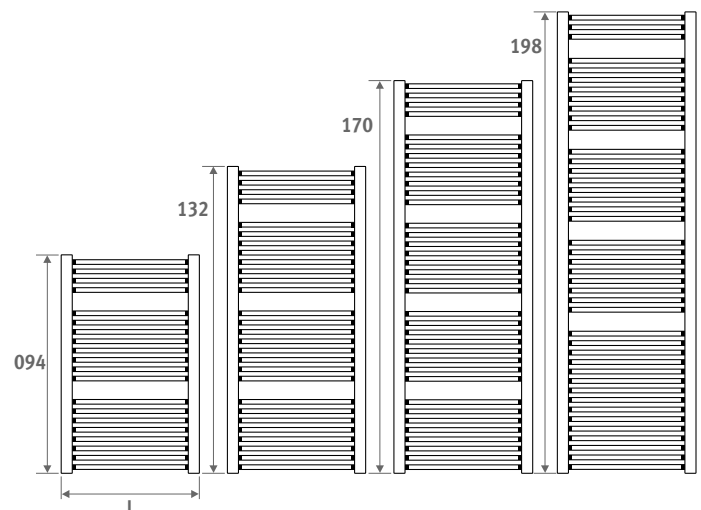

AANSLUITSETS

Aansluitset naar de wand met een Deco-Pro ventiel

Inclusief thermostaatkop en klemkoppelingen

set 48 **GEBORSTELD RVS** €

CODE.PW3.PS.1... 339

set 41 **CHROOM** €

CODE.PW3.AW.1... 119

CODE.PW3.AC.1... 141

code klemkoppeling invullen

Dunwandig metaal 15/1 115

Dunwandig metaal 16/1 116

Dunwandig metaal 18/1 118

VPE/ALU 16/2 316

VPE/ALU 18/2 318

Andere aansluitsets en klemkoppelingen

Zie hoofdstuk "Aansluitsets & Ventielen Eyecatchers" voor alle aansluitmogelijkheden en technische informatie.

Voor elektro-weerstand zie p. 378

SANI BASIC

BASIC

code hoogte lengte kleur aansl.
SBAW . 094 050 . XXX /MM
kleurcode invullen

	Watt 75/65	Watt 55/45	€ st. kleur
L H 094			
050	427	223	553
L H 132			
050	605	315	677
060	706	368	712
L H 170			
050	775	402	802
060	906	472	842
L H 198			
060	1081	563	945
075	1317	689	1023

EN442 afgifte bij 20°C

SANI BASIC