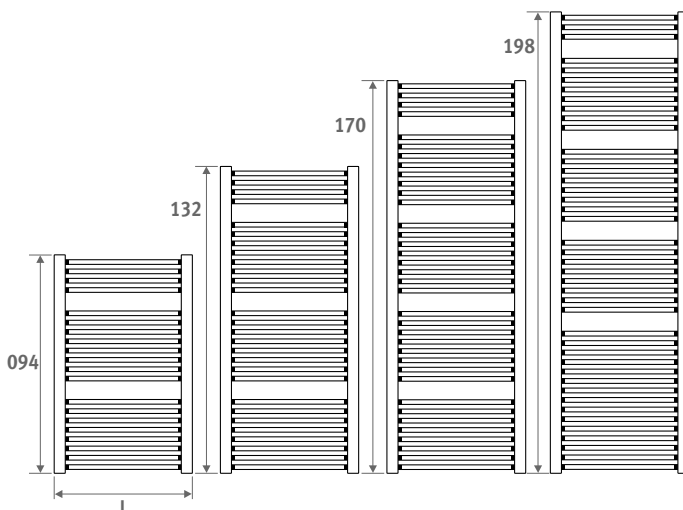

AANSLUITSETS

Aansluitset naar de wand met een Deco-Pro ventiel

Inclusief thermostaatkop en klemkoppelingen

set 48 **GEBORSTELD RVS** €

CODE.PW3.PS.1... 370

set 41 **CHROOM** €

CODE.PW3.AW.1... 130

CODE.PW3.AC.1... 154

code klemkoppeling invullen

Dunwandig metaal 15/1 115

Dunwandig metaal 16/1 116

Dunwandig metaal 18/1 118

VPE/ALU 16/2 316

VPE/ALU 18/2 318

Andere aansluitsets en klemkoppelingen

Zie hoofdstuk "Aansluitsets & Ventielen Eyecatchers" voor alle aansluitmogelijkheden en technische informatie.

Voor elektro-weerstand zie p. 378

SANI BASIC

BASIC

code hoogte lengte kleur aansl.
SBAW . 094 050 . XXX /MM
kleurcode invullen

	Watt 75/65	Watt 55/45	€ st. kleur
L H 094			
050	427	223	603
L H 132			
050	605	315	738
060	706	368	776
L H 170			
050	775	402	874
060	906	472	918
L H 198			
060	1081	563	1030
075	1317	689	1115

EN442 afgifte bij 20°C

SANI BASIC