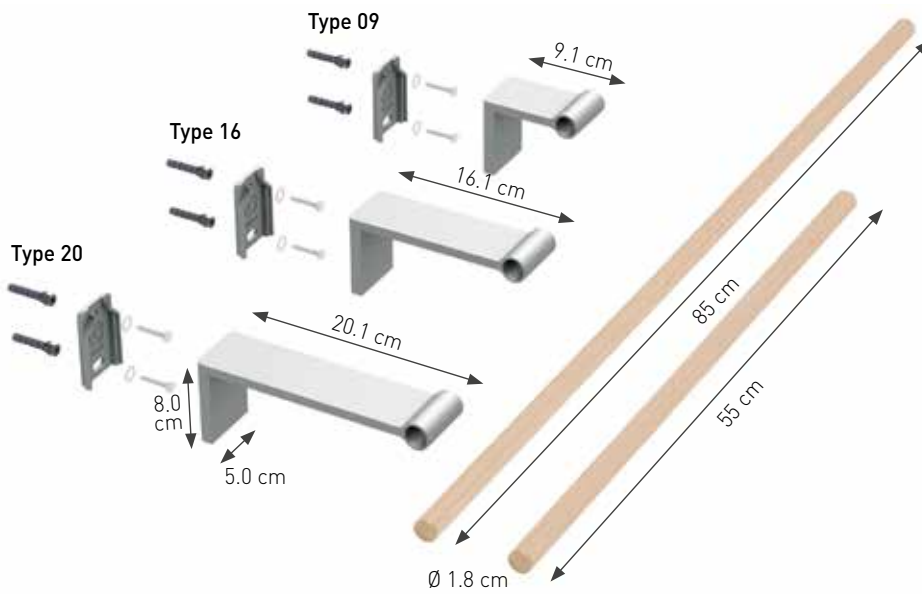

GEANODISEERD ALUMINIUM

NATUURKLEUR

T	€	Bestelcode
TYPE 09:	106,40	MIKH. 008 005 09 /NAA
TYPE 16:	106,40	MIKH. 008 005 16 /NAA
TYPE 20:	106,40	MIKH. 008 005 20 /NAA

LENGTE 55

LENGTE 85

AFMETINGEN

PLAATSING

TYPE 09: Vrije plaatsing tegen de wand of boven een radiator