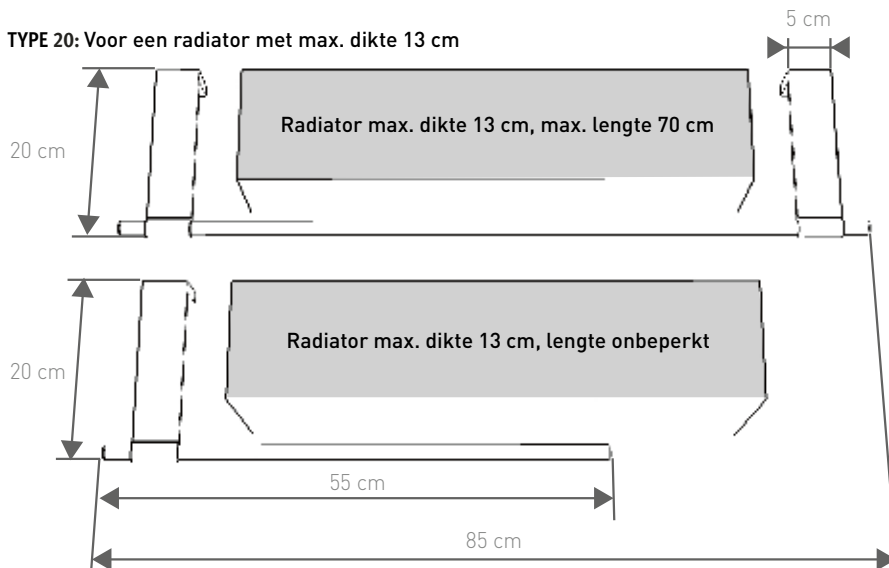

TYPE 20: Voor een radiator met max. dikte 13 cm