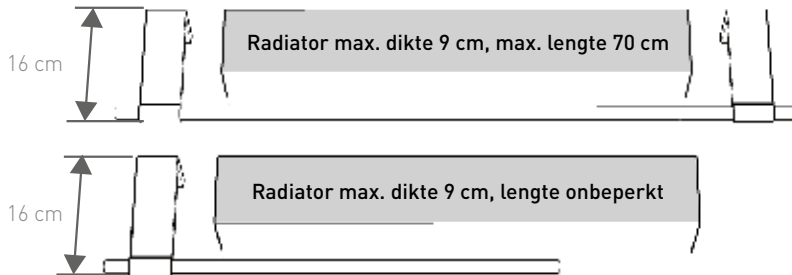

TYPE 16: Voor een radiator met max. dikte 9 cm