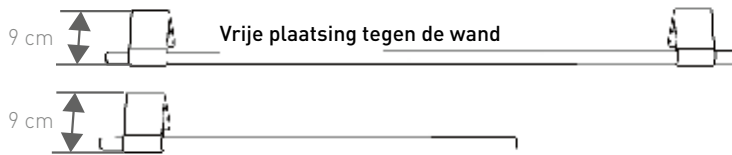

GEANODISEERD ALUMINIUM

NATUURKLEUR

T	€	Bestelcode
TYPE 09:	106,40	MIKH. 008 005 09 /NAA
TYPE 16:	106,40	MIKH. 008 005 16 /NAA
TYPE 20:	106,40	MIKH. 008 005 20 /NAA

LENGTE 55

LENGTE 85

AFMETINGEN

PLAATSING

TYPE 09: Vrije plaatsing tegen de wand of boven een radiator