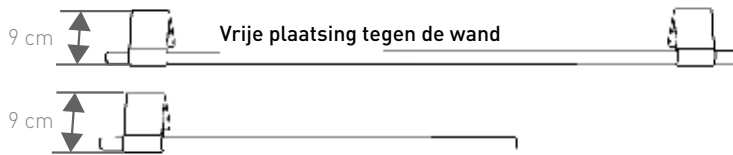

GEANODISEERD ALUMINIUM

NATUURKLEUR

T	€	Bestelcode
TYPE 09:	112	MIKH. 008 005 09 /NAA
TYPE 16:	112	MIKH. 008 005 16 /NAA
TYPE 20:	112	MIKH. 008 005 20 /NAA

LENGTE 55

LENGTE 85

AFMETINGEN

PLAATSING

TYPE 09: Vrije plaatsing tegen de wand of boven een radiator