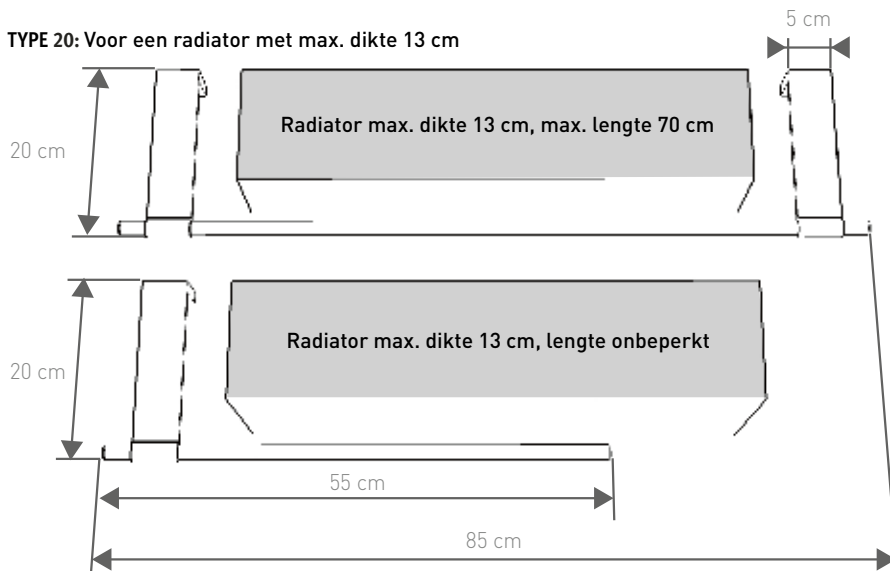

TYPE 20: Voor een radiator met max. dikte 13 cm