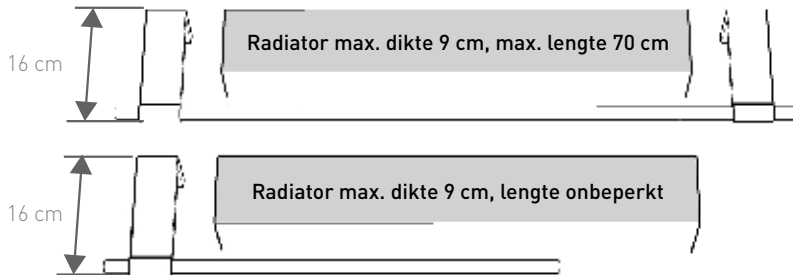

TYPE 16: Voor een radiator met max. dikte 9 cm