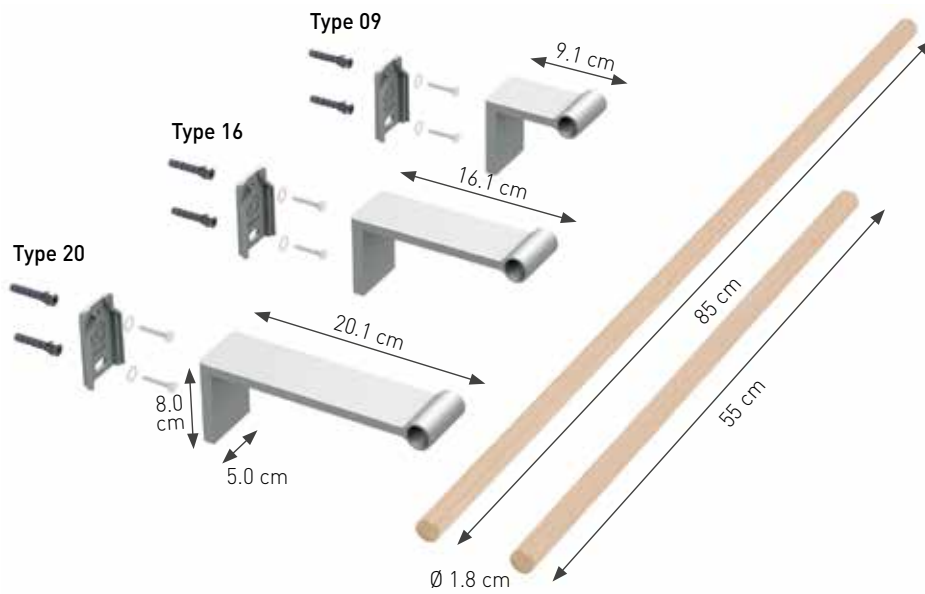

GEANODISEERD ALUMINIUM

NATUURKLEUR

T	€	Bestelcode
TYPE 09:	112	MIKH. 008 005 09 /NAA
TYPE 16:	112	MIKH. 008 005 16 /NAA
TYPE 20:	112	MIKH. 008 005 20 /NAA

LENGTE 55

LENGTE 85

AFMETINGEN

PLAATSING

TYPE 09: Vrije plaatsing tegen de wand of boven een radiator