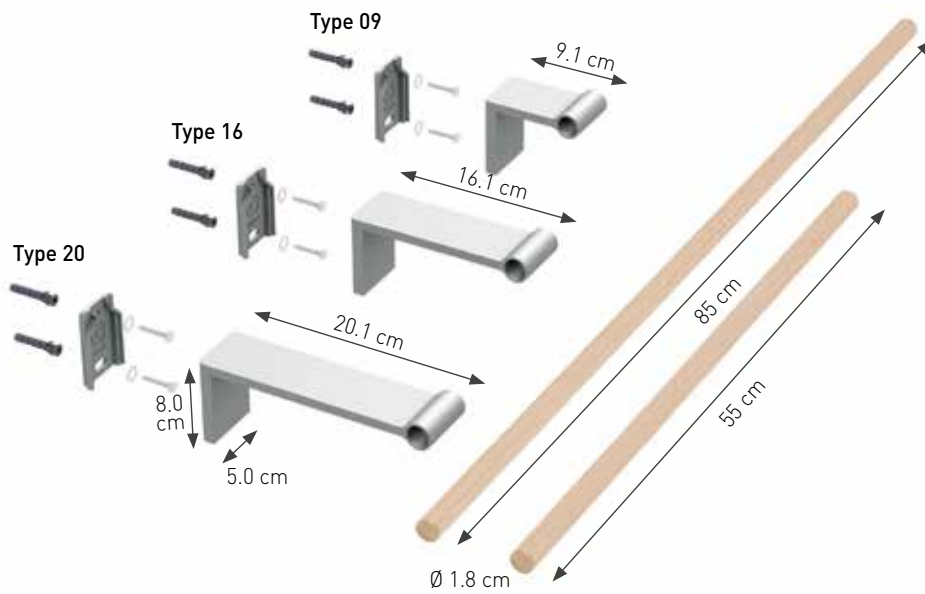

AFMETINGEN