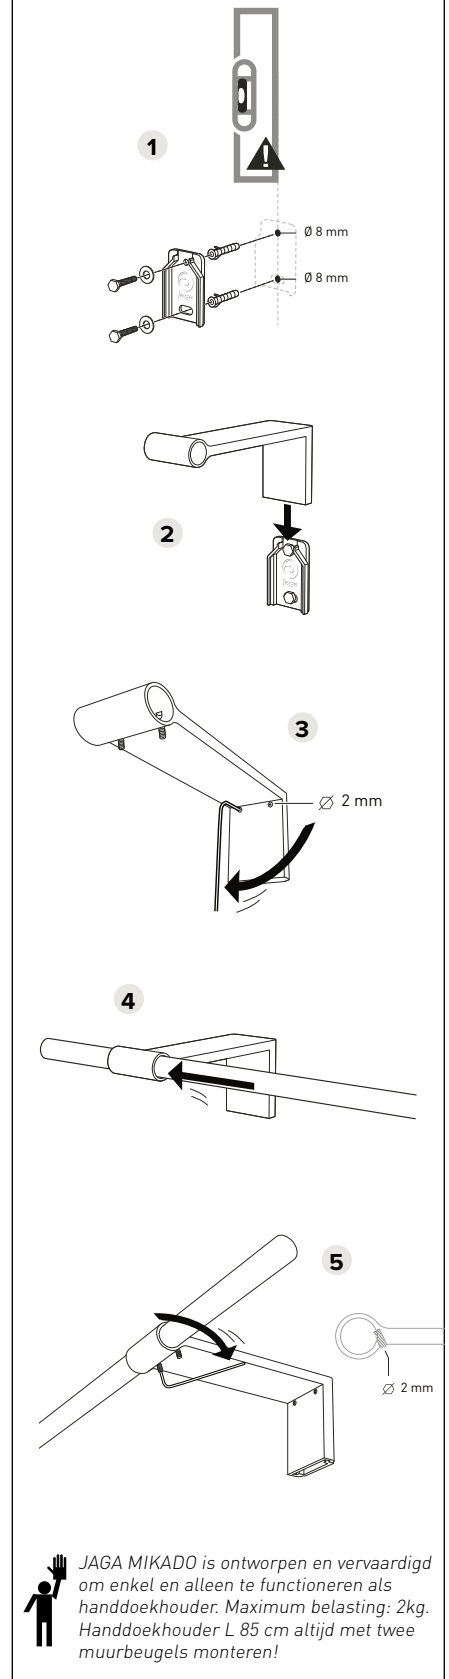

STOK + BEUGEL

ESDOORN

L	€	Bestelcode
LENGTE 55:	29	MIKB. 002 055 00 /760
LENGTE 85	29	MIKB. 002 085 00 /760

EIK

L	€	Bestelcode
LENGTE	29	MIKB. 002 055 00 /700
LENGTE	29	MIKB. 002 085 00 /700

NOTELAAR

L	€	Bestelcode
LENGTE	29	MIKB. 002 055 00 /780
LENGTE	29	MIKB. 002 085 00 /780

TYPE 16: Voor een radiator met max. dikte 9 cm

TYPE 20: Voor een radiator met max. dikte 13 cm

L85 altijd monteren met 2 beugels

MONTAGE

JAGA MIKADO is ontworpen en vervaardigd om enkel en alleen te functioneren als handdoekhouder. Maximum belasting: 2kg. Handdoekhouder L 85 cm altijd met twee muurbeugels monteren!