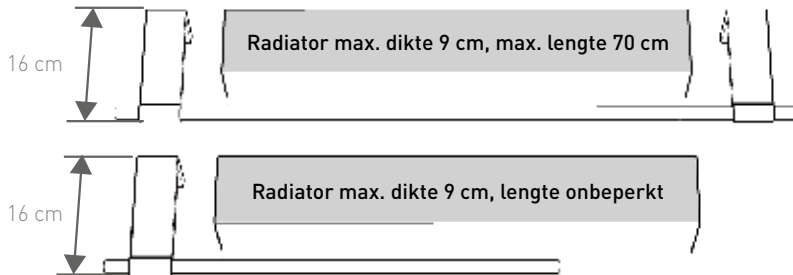

AFMETINGEN

PLAATSING

TYPE 09: Vrije plaatsing tegen de wand of boven een radiator

TYPE 16: Voor een radiator met max. dikte 9 cm

TYPE 20: Voor een radiator met max. dikte 13 cm

L85 altijd monteren met 2 beugels

MONTAGE

JAGA MIKADO is ontworpen en vervaardigd om enkel en alleen te functioneren als handdoekhouder. Maximum belasting: 2kg. Handdoekhouder L 85 cm altijd met twee muurbeugels monteren!