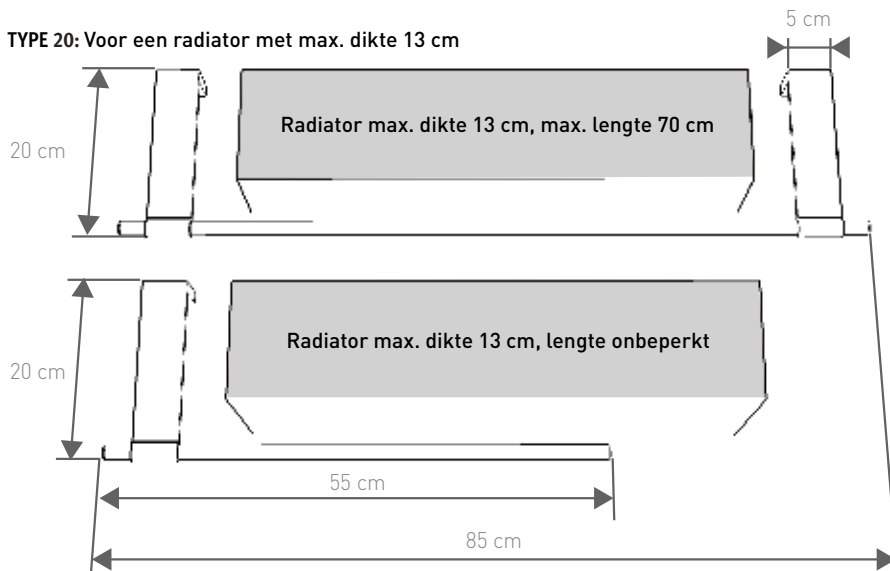

TYPE 20: Voor een radiator met max. dikte 13 cm

L85 altijd monteren met 2 beugels