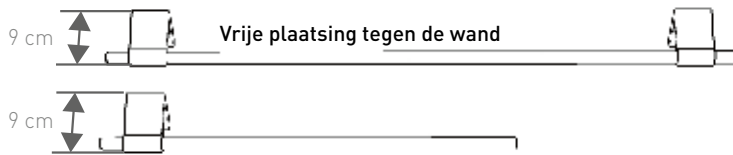

GEANODISEERD ALUMINIUM

NATUURKLEUR

T	€	Bestelcode
TYPE 09:	122	MIKH. 008 005 09 /NAA
TYPE 16:	122	MIKH. 008 005 16 /NAA
TYPE 20:	122	MIKH. 008 005 20 /NAA

LENGTE 55

LENGTE 85

AFMETINGEN

PLAATSING

TYPE 09: Vrije plaatsing tegen de wand of boven een radiator