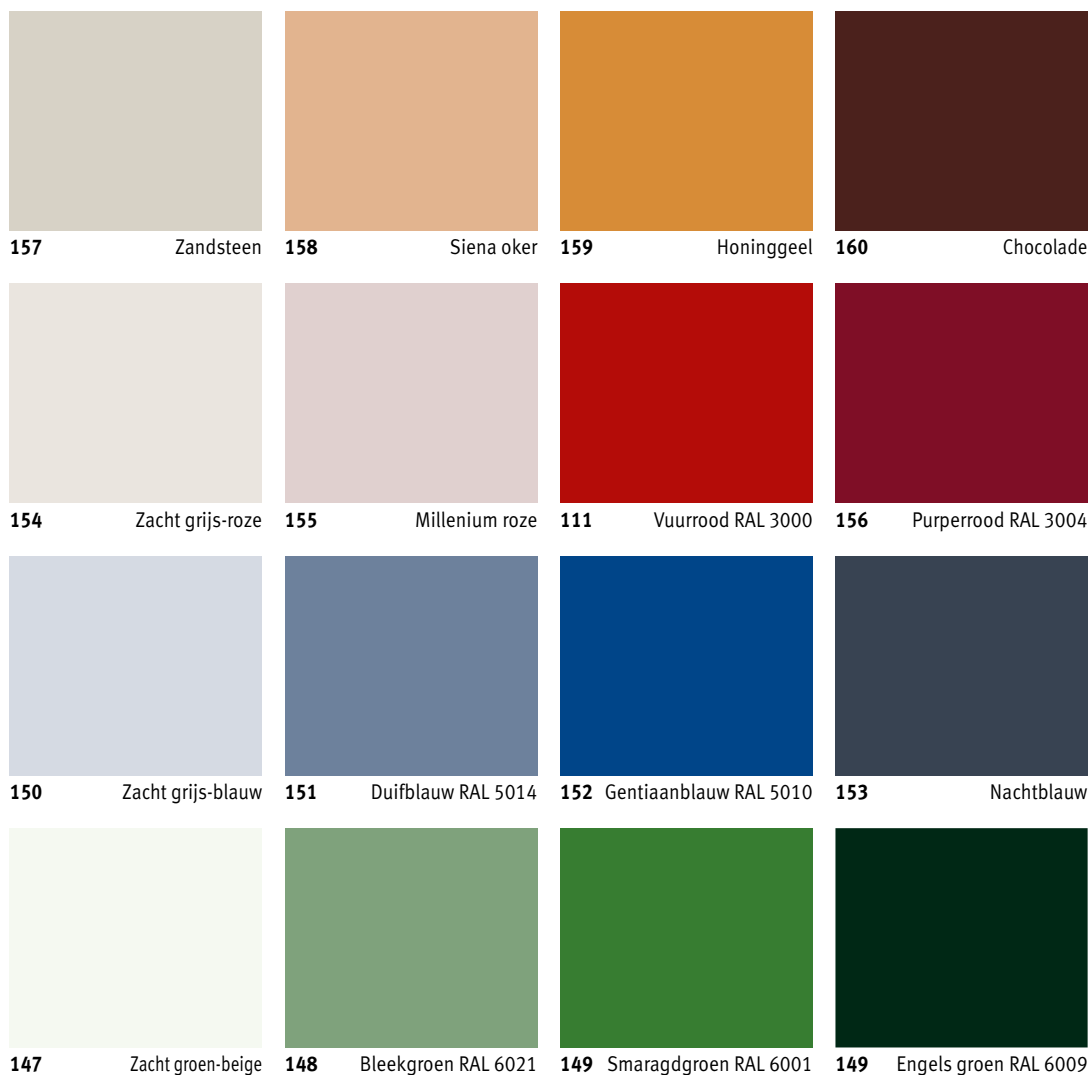

Colours of nature