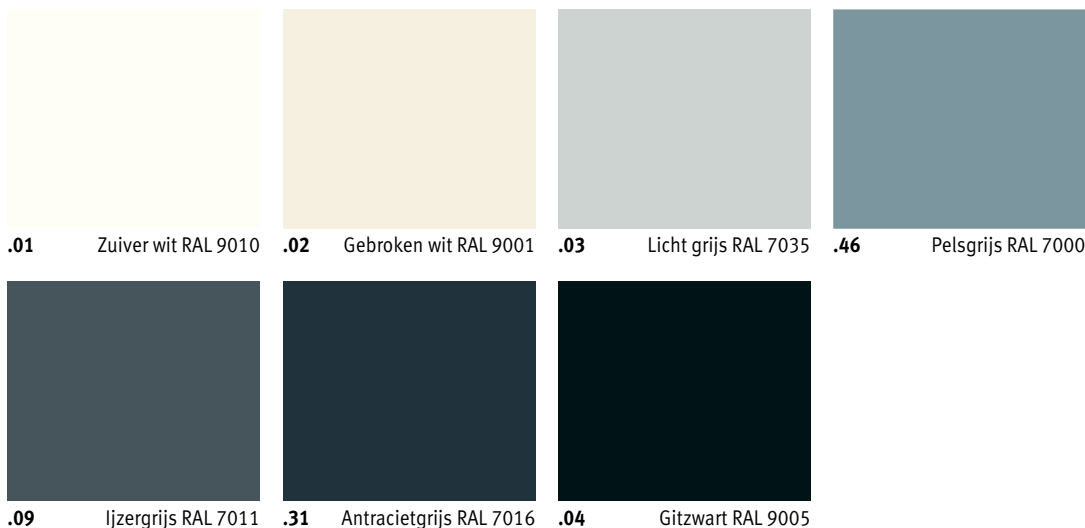

Wat betekent het eerste cijfer van de kleurcode?

- Code 1xx** Soft touch: fijn gestructureerde matte lak, glansgraad \leq 10%
- Code 2xx** Glossy: gladde glanslak, glansgraad +/- 70%
- Code 3xx** Satin: gladde satijnlak, glansgraad +/- 30%
- Code 0xx** Metal lookalikes: uitvoering en glansgraad simuleert het nagebootste materiaal

Onze roosters en kaders zijn verkrijgbaar in alle kleuren, met uitzondering van Zandstraalgrijs 001. Bij intensief gebruik (plaatsing in circulatieruimtes, bijvoorbeeld voor schuiframen en deuren) is slijtage vanzelfsprekend onvermijdelijk.

Deze kleurenkaart is met de grootste zorg samengesteld, desondanks zijn minieme afwijkingen mogelijk.

Standard

Kleurcode . 33

|Code aanvullen met 1, 2 of 3

Subtle & discrete

Kleurcode . xx

|Code aanvullen met 1, 2 of 3