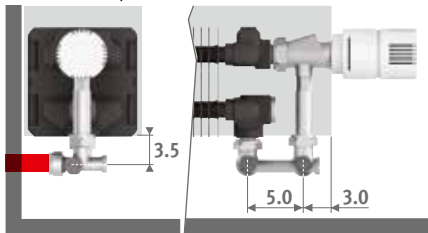

Andere kleuren: zie kleurenkaart.

AANSLUITING

Standaard aansluiting:

Hoogte 008: dubbelzijdige aansluiting, aanvoer links of rechts

Andere hoogtes: enkelzijdige aansluiting, links of rechts

Aansluiting naar de muur binnen de bekleding is niet mogelijk vanwege dichte achterwand.

AANSLUITSETS

Mini hoogte 013/023/028

Aansluiting naar de vloer:
gebruik set 104

Aansluiting naar de wand:

Jaga H-ventiel ventiel voor één- of tweepijp
Inclusief thermostaatkop en klemkoppelingen Euroconus 3/4"