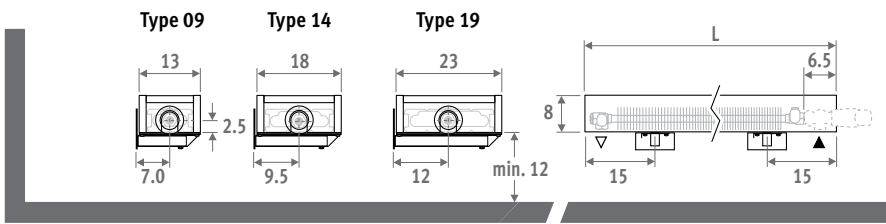

Ook verkrijgbaar in vrijstaande uitvoering voor kamerhoge glaswanden. Zie pag. 136.

MINI WAND zandstraalgrijs (001)

MINI WAND

MINI WANDMODEL

EN 442

AFMETINGEN (in cm)

HOOGTE 008 (dubbelzijdige aansluiting)

HOOGTE 013

Ook verkrijgbaar in vrijstaande uitvoering voor kamerhoge glaswanden. Zie pag. 136.

BESTELCODE

code	hoogte	lengte	type	kleur
MINW .	008	060	09 .	XXX
kleurcode invullen ↓				

HOOGTE 023 / 028

LEVERING

Eenvoudig door één persoon te plaatsen radiator.

Andere kleuren: zie kleurenkaart.

AANSLUITING

Standaard aansluiting:

Hoogte 008: dubbelzijdige aansluiting, aanvoer links of rechts

Andere hoogtes: enkelzijdige aansluiting, links of rechts

Aansluiting naar de muur binnen de bekleding is niet mogelijk vanwege dichte achterwand.