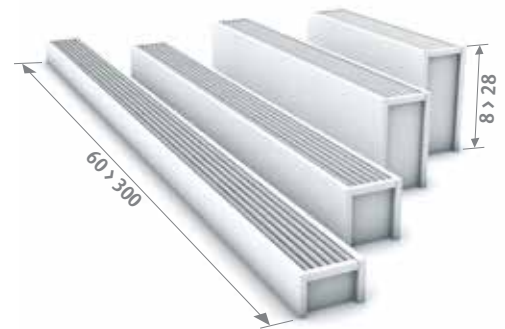

jaga

CLIMATE DESIGNERS

Verwarmen 

MINI WAND € 2022.NL

MINI WAND

Opvallend onopvallend

- Uiterst geschikt voor ruimtes met grote glaspartijen en lage venstertabletten.
- Vanaf 8 cm hoog!
- Mooi in combinatie met de vrijstaande Mini voor glas tot op de vloer.
- Stabiele volledig voorgemonteerde bekleding.
- Low-H₂O technologie met supergeleidende en ultrasnelle warmtewisselaar voor een lager energieverbruik en een maximale warmteafgifte.
- Twin Power voor snellere compensatie van de koudeval van het glas of de ventilatieroosters.
- Veilige, lage aanraaktemperatuur.
- **30 jaar garantie** op de warmtewisselaar.

Ook verkrijgbaar in vrijstaande uitvoering voor kamerhoge glaswanden. Zie pag. 136.

MINI WAND zandstraalgrijs (001)

MINI WAND

MINI WANDMODEL

EN 442

AFMETINGEN (in cm)

HOOGTE 008 (dubbelzijdige aansluiting)

HOOGTE 013

Ook verkrijgbaar in vrijstaande uitvoering voor kamerhoge glaswanden. Zie pag. 136.

BESTELCODE

code	hoogte	lengte	type	kleur
MINW .	008	060	09 .	XXX
kleurcode invullen ↓				

HOOGTE 023 / 028

LEVERING

Eenvoudig door één persoon te plaatsen radiator.

Standaard levering:

- Low-H₂O warmtewisselaar, ontluchter 1/8" en aftapstop 1/2"
- bekleding uit één stuk voor aansluiting links of rechts
- wandbevestigingen in de kleur van de bekleding

KLEUREN

Milieuvriendelijk gelakt met krasvaste poedercoating met hoge UV-bestendigheid.