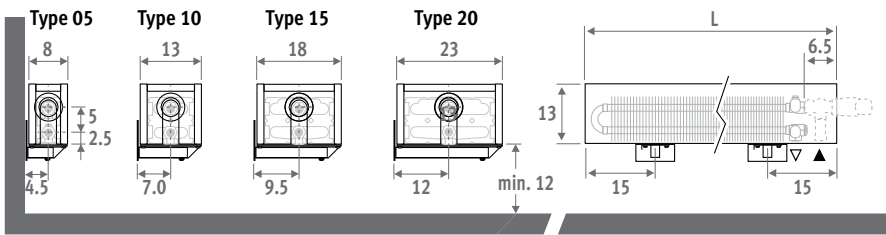

Ook verkrijgbaar in vrijstaande uitvoering voor kamerhoge glaswanden. Zie pag. 136.

MINI WAND zandstraalgrijs (001)

MINI WAND

MINI WANDMODEL

EN 442

AFMETINGEN (in cm)

HOOGTE 008 (dubbelzijdige aansluiting)

HOOGTE 013

Ook verkrijgbaar in vrijstaande uitvoering voor kamerhoge glaswanden. Zie pag. 136.

BESTELCODE

code	hoogte	lengte	type	kleur
MINW .	008	060	09 .	XXX
kleurcode invullen ↓				

HOOGTE 023 / 028

LEVERING

Eenvoudig door één persoon te plaatsen radiator.

Andere kleuren: zie kleurenkaart.

AANSLUITING

Standaard aansluiting:

Hoogte 008: dubbelzijdige aansluiting, aanvoer links of rechts

Andere hoogtes: enkelzijdige aansluiting, links of rechts

Aansluiting naar de muur binnen de bekleding is niet mogelijk vanwege dichte achterwand.