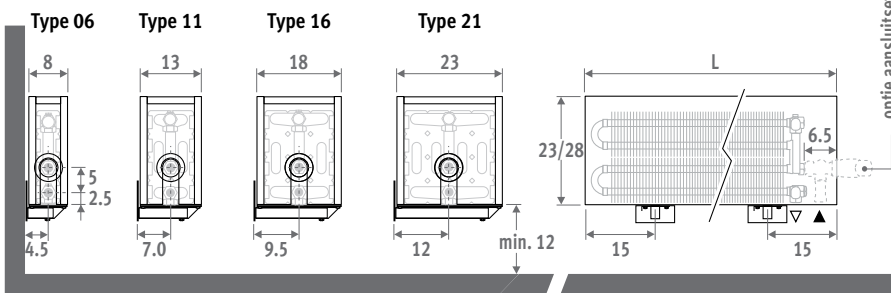

Ook verkrijgbaar in vrijstaande uitvoering voor kamerhoge glaswanden. Zie pag. 136.

MINI WAND zandstraalgrijs (001)

MINI WAND

MINI WANDMODEL

EN 442

AFMETINGEN (in cm)

HOOGTE 008 (dubbelzijdige aansluiting)

HOOGTE 013

Ook verkrijgbaar in vrijstaande uitvoering voor kamerhoge glaswanden. Zie pag. 136.

BESTELCODE

code	hoogte	lengte	type	kleur
MINW .	008	060	09 .	XXX
kleurcode invullen ↓				

HOOGTE 023 / 028

LEVERING

Eenvoudig door één persoon te plaatsen radiator.

Standaard levering:

- Low-H₂O warmtewisselaar, ontluchter 1/8" en aftapstop 1/2"
- bekleding uit één stuk voor aansluiting links of rechts
- wandbevestigingen in de kleur van de bekleding

KLEUREN

Milieuvriendelijk gelakt met krasvaste poedercoating met hoge UV-bestendigheid.

Andere kleuren: zie kleurenkaart.

AANSLUITING

Standaard aansluiting:

Hoogte 008: dubbelzijdige aansluiting, aanvoer links of rechts

Andere hoogtes: enkelzijdige aansluiting, links of rechts

Aansluiting naar de muur binnen de bekleding is niet mogelijk vanwege dichte achterwand.