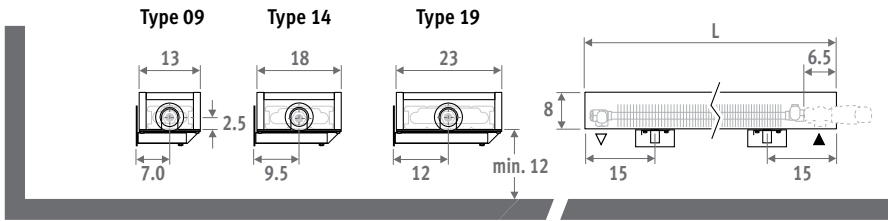

Ook verkrijgbaar in vrijstaande uitvoering voor kamerhoge glaswanden. Zie pag. 136.

MINI WAND zandstraalgrijs (001)

MINI WAND

MINI WANDMODEL

EN 442

AFMETINGEN (in cm)

HOOGTE 008 (dubbelzijdige aansluiting)

HOOGTE 013

Ook verkrijgbaar in vrijstaande uitvoering voor kamerhoge glaswanden. Zie pag. 136.

BESTELCODE

code	hoogte	lengte	type	kleur
MINW .	008	060	09 .	XXX
kleurcode invullen ↓				

HOOGTE 023 / 028

LEVERING

Eenvoudig door één persoon te plaatsen radiator.