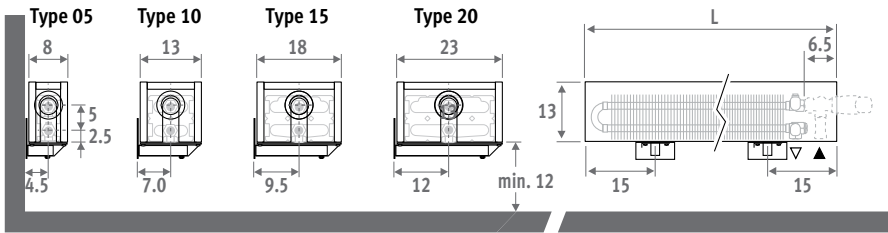

Ook verkrijgbaar in vrijstaande uitvoering voor kamerhoge glaswanden. Zie pag. 136.

MINI WAND zandstraalgrijs (001)

MINI WAND

MINI WANDMODEL

EN 442

AFMETINGEN (in cm)

HOOGTE 008 (dubbelzijdige aansluiting)

HOOGTE 013

Ook verkrijgbaar in vrijstaande uitvoering voor kamerhoge glaswanden. Zie pag. 136.

BESTELCODE

code	hoogte	lengte	type	kleur
MINW .	008	060	09 .	XXX
kleurcode invullen ↓				

HOOGTE 023 / 028

LEVERING

Eenvoudig door één persoon te plaatsen radiator.

Andere kleuren: zie kleurenkaart.

AANSLUITING

Standaard aansluiting:

Hoogte 008: dubbelzijdige aansluiting, aanvoer links of rechts

Andere hoogtes: enkelzijdige aansluiting, links of rechts

Aansluiting naar de muur binnen de bekleding is niet mogelijk vanwege dichte achterwand.