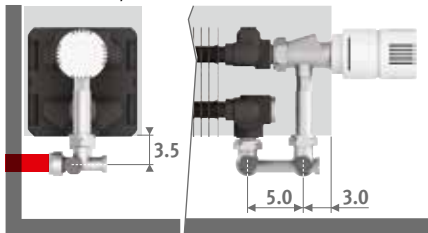

Andere kleuren: zie kleurenkaart.

AANSLUITING

Standaard aansluiting:

Hoogte 008: dubbelzijdige aansluiting, aanvoer links of rechts

Andere hoogtes: enkelzijdige aansluiting, links of rechts

Aansluiting naar de muur binnen de bekleding is niet mogelijk vanwege dichte achterwand.

AANSLUITSETS

Mini hoogte 013/023/028

Aansluiting naar de vloer:
gebruik set 104

Aansluiting naar de wand:

Jaga H-ventiel ventiel voor één- of tweepijp
Inclusief thermostaatkop en klemkoppelingen Euroconus 3/4"