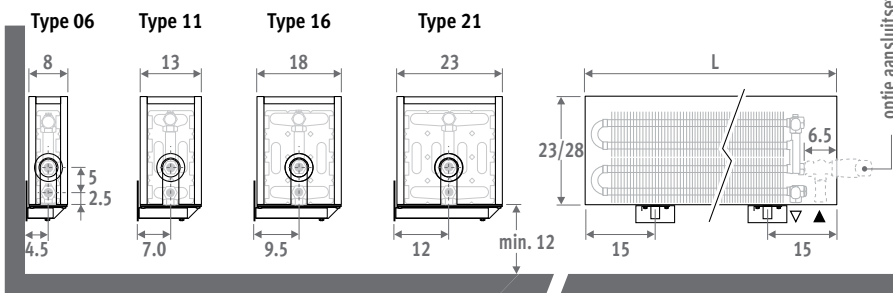

Ook verkrijgbaar in vrijstaande uitvoering voor kamerhoge glaswanden. Zie pag. 136.

MINI WAND zandstraalgrijs (001)

MINI WAND

MINI WANDMODEL

EN 442

AFMETINGEN (in cm)

HOOGTE 008 (dubbelzijdige aansluiting)

HOOGTE 013

Ook verkrijgbaar in vrijstaande uitvoering voor kamerhoge glaswanden. Zie pag. 136.

BESTELCODE

code	hoogte	lengte	type	kleur
MINW .	008	060	09 .	XXX
kleurcode invullen ↓				

HOOGTE 023 / 028

LEVERING

Eenvoudig door één persoon te plaatsen radiator.

Standaard levering:

- Low-H₂O warmtewisselaar, ontluchter 1/8" en aftapstop 1/2"
- bekleding uit één stuk voor aansluiting links of rechts
- wandbevestigingen in de kleur van de bekleding

KLEUREN

Milieuvriendelijk gelakt met krasvaste poedercoating met hoge UV-bestendigheid.

Andere kleuren: zie kleurenkaart.

AANSLUITING

Standaard aansluiting:

Hoogte 008: dubbelzijdige aansluiting, aanvoer links of rechts

Andere hoogtes: enkelzijdige aansluiting, links of rechts

Aansluiting naar de muur binnen de bekleding is niet mogelijk vanwege dichte achterwand.