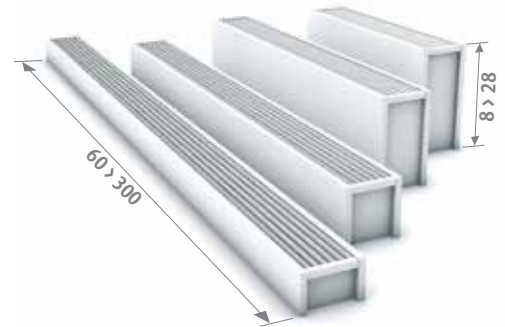

jaga

CLIMATE DESIGNERS

Verwarmen 

MINI WAND € 2023.NL

MINI WAND

Opvallend onopvallend

- Uiterst geschikt voor ruimtes met grote glaspartijen en lage venstertabletten.
- Vanaf 8 cm hoog!
- Mooi in combinatie met de vrijstaande Mini voor glas tot op de vloer.
- Stabiele volledig voorgemonteerde bekleding.
- Low-H₂O technologie met supergeleidende en ultrasnelle warmtewisselaar voor een lager energieverbruik en een maximale warmteafgifte.
- Twin Power voor snellere compensatie van de koudeval van het glas of de ventilatieroosters.
- Veilige, lage aanraaktemperatuur.
- **30 jaar garantie** op de warmtewisselaar.

Ook verkrijgbaar in vrijstaande uitvoering voor kamerhoge glaswanden. Zie pag. 136.

MINI WAND zandstraalgrijs (001)

MINI WAND

MINI WANDMODEL

EN 442

AFMETINGEN (in cm)

HOOGTE 008 (dubbelzijdige aansluiting)

HOOGTE 013

Ook verkrijgbaar in vrijstaande uitvoering voor kamerhoge glaswanden. Zie pag. 136.

BESTELCODE

code	hoogte	lengte	type	kleur
MINW .	008	060	09 .	XXX
kleurcode invullen ↓				

HOOGTE 023 / 028

LEVERING

Eenvoudig door één persoon te plaatsen radiator.

Standaard levering:

- Low-H₂O warmtewisselaar, ontluchter 1/8" en aftapstop 1/2"
- bekleding uit één stuk voor aansluiting links of rechts
- wandbevestigingen in de kleur van de bekleding

KLEUREN

Milieuvriendelijk gelakt met krasvaste poedercoating met hoge UV-bestendigheid.