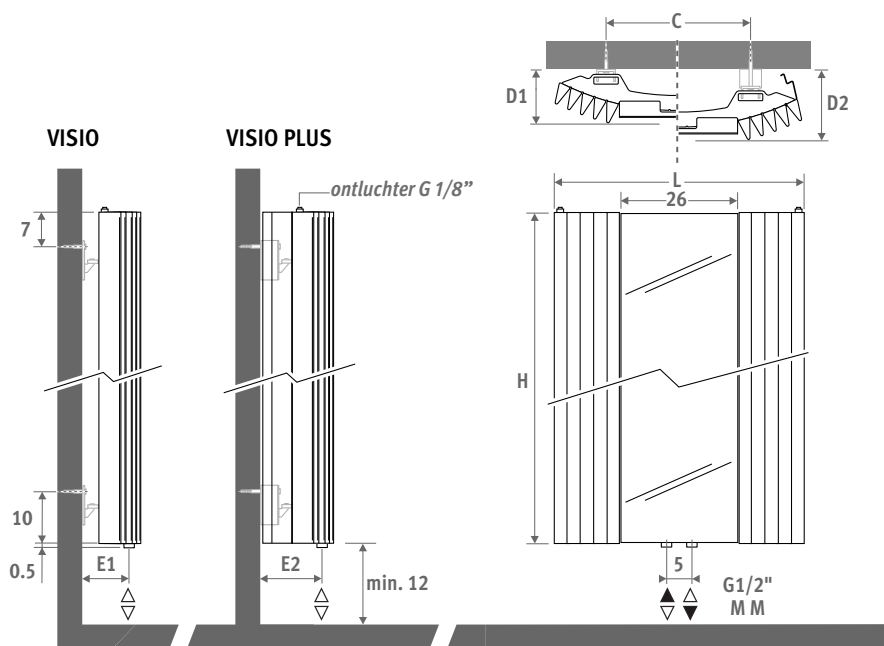

EN442 afgifte bij 20°C

IGUANA VISIO

AFMETINGEN (in cm)

VISIO VISIO PLUS

L	C	D1	D2	E1	E2
51.9	30	10.5	15.5	6.7	11.7
62.5	40	11.0	16.0	6.2	11.2
73.3	50	12.5	17.5	7.7	12.7

LEVERING

- middenaansluiting MM beneden
- wandbevestigingsset
- 2 gechromeerde ontluchters G 1/8"
- Iguana Plus is voorzien van 2 zijpanelen