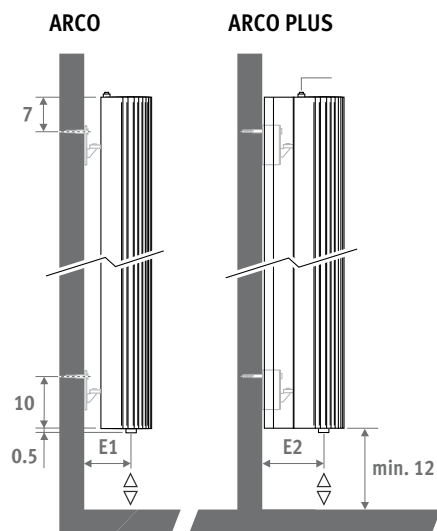

ISH 1999
DESIGN PLUS
BEST PRODUCT 2000

IGUANA VISIO aluminium 006, optie handdoekhouder

IGUANA ARCO

AFMETINGEN (in cm)

L	C	D1	D2	E1	E2
29.8	10	10.1	14.1	4.1	8.1
41.0	20	11.1	16.1	5.1	10.1
51.9	30	12.7	17.7	6.7	11.7
62.5	40	12.2	17.2	6.2	11.2
73.3	50	13.7	18.7	7.7	12.7
83.9	60	15.7	20.7	9.7	14.7