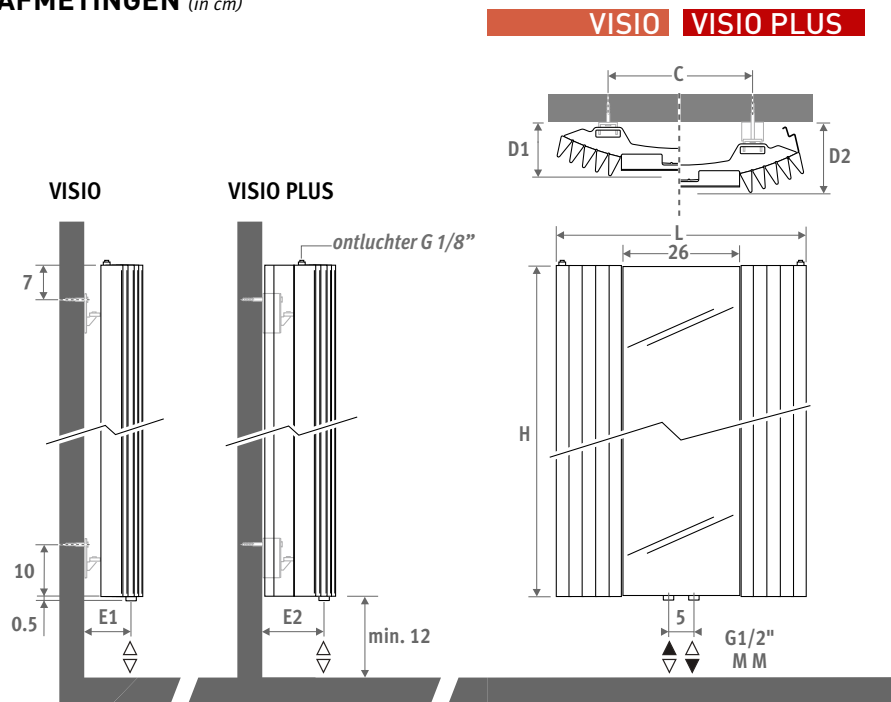

IGUANA ARCO

ARCO PLUS

code hoogte lengte kleur aansl.
ARPW . 180 029 . XXX /MM
kleurcode invullen

	Watt 75/65	Watt 55/45	€ st. kleur	€ andere
L H 180				
029	999	492	839	1006
041	1362	670	1095	1314
051	1725	849	1352	1622
062	2088	1027	1608	1930
073	2452	1207	1865	2238
083	2815	1385	2122	2546
L H 192				
029	1046	516	870	1044
041	1427	704	1139	1366
051	1807	892	1406	1687
062	2187	1080	1673	2008
073	2568	1268	1942	2330
083	2948	1455	2209	2651
L H 200				
029	1076	532	891	1069
041	1467	726	1166	1399
051	1858	919	1441	1729
062	2249	1112	1717	2060
073	2641	1306	1992	2390
083	3032	1500	2267	2721
L H 220				
029	1146	569	942	1131
041	1563	777	1236	1483
051	1980	984	1531	1837
062	2397	1191	1824	2189
073	2813	1398	2118	2542
083	3230	1605	2412	2895
L H 240				
029	1210	604	992	1191
041	1650	824	1306	1567
051	2090	1043	1620	1943
062	2530	1263	1932	2318
073	2970	1483	2245	2694
083	3410	1702	2557	3069

EN442 afgifte bij 20°C

IGUANA VISIO

AFMETINGEN (in cm)

L	C	D1	D2	E1	E2
51.9	30	10.5	15.5	6.7	11.7
62.5	40	11.0	16.0	6.2	11.2
73.3	50	12.5	17.5	7.7	12.7

LEVERING

- middenaansluiting MM beneden
- wandbevestigingsset
- 2 gechromeerde ontluchters G 1/8"
- Iguana Plus is voorzien van 2 zijpanelen