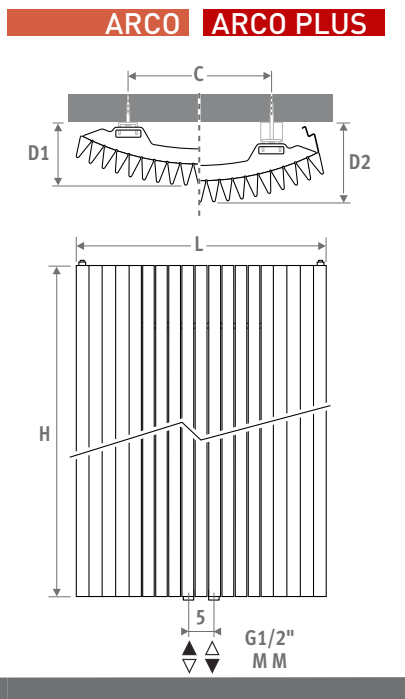

ISH 1999
DESIGN PLUS
BEST PRODUCT 2000

IGUANA VISIO aluminium 006, optie handdoekhouder

IGUANA ARCO

AFMETINGEN (in cm)

L	C	D1	D2	E1	E2
29.8	10	10.1	14.1	4.1	8.1
41.0	20	11.1	16.1	5.1	10.1
51.9	30	12.7	17.7	6.7	11.7
62.5	40	12.2	17.2	6.2	11.2
73.3	50	13.7	18.7	7.7	12.7
83.9	60	15.7	20.7	9.7	14.7