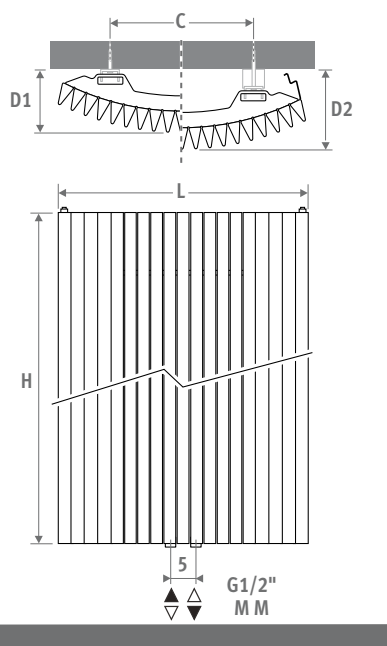

ISH 1999
DESIGN PLUS
BEST PRODUCT 2000

IGUANA VISIO aluminium 006, optie handdoekhouder

IGUANA ARCO

AFMETINGEN (in cm)

ARCO ARCO PLUS

L	C	D1	D2	E1	E2
29.8	10	10.1	14.1	4.1	8.1
41.0	20	11.1	16.1	5.1	10.1
51.9	30	12.7	17.7	6.7	11.7
62.5	40	12.2	17.2	6.2	11.2
73.3	50	13.7	18.7	7.7	12.7
83.9	60	15.7	20.7	9.7	14.7