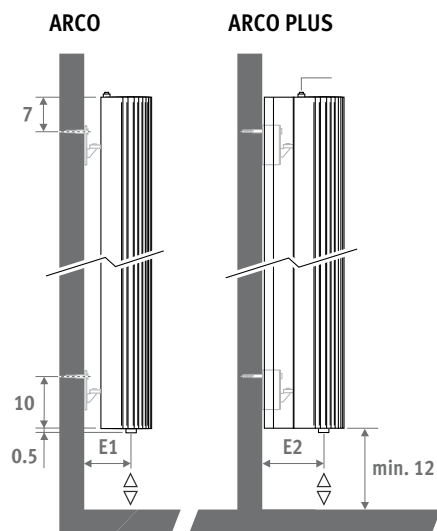

ISH 1999
DESIGN PLUS
BEST PRODUCT 2000

IGUANA VISIO aluminium 006, optie handdoekhouder

IGUANA ARCO

AFMETINGEN (in cm)

ARCO ARCO PLUS

L	C	D1	D2	E1	E2
29.8	10	10.1	14.1	4.1	8.1
41.0	20	11.1	16.1	5.1	10.1
51.9	30	12.7	17.7	6.7	11.7
62.5	40	12.2	17.2	6.2	11.2
73.3	50	13.7	18.7	7.7	12.7
83.9	60	15.7	20.7	9.7	14.7