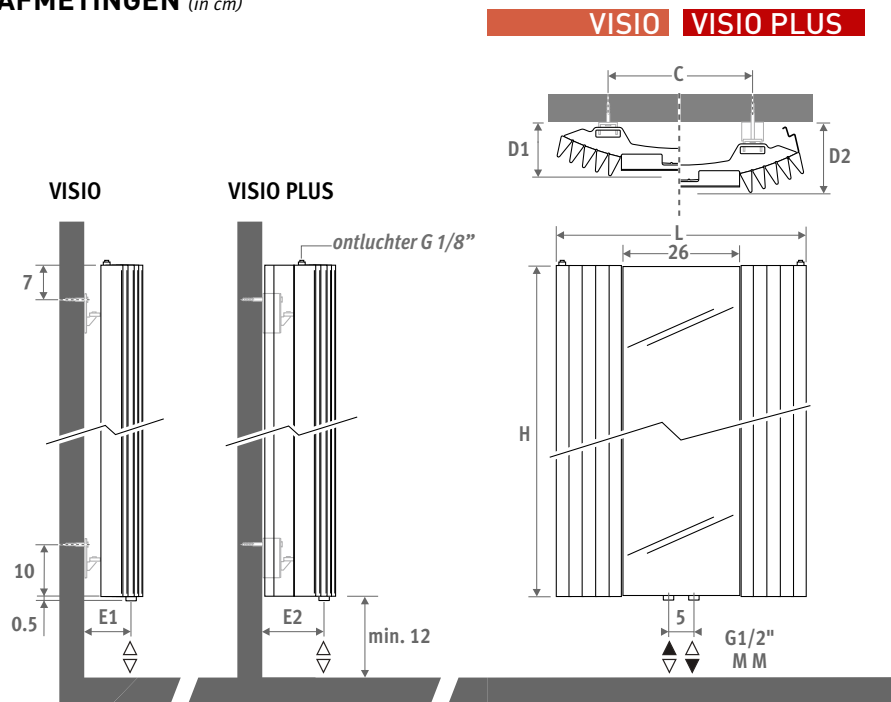

IGUANA ARCO

ARCO PLUS

code hoogte lengte kleur aansl.
ARPW . 180 029 . XXX /MM
kleurcode invullen

	Watt 75/65	Watt 55/45	€ st. kleur	€ andere
L H 180				
029	999	492	915	1097
041	1362	670	1194	1432
051	1725	849	1474	1768
062	2088	1027	1753	2104
073	2452	1207	2033	2439
083	2815	1385	2313	2775
L H 192				
029	1046	516	948	1138
041	1427	704	1242	1489
051	1807	892	1533	1839
062	2187	1080	1824	2189
073	2568	1268	2117	2540
083	2948	1455	2408	2890
L H 200				
029	1076	532	971	1165
041	1467	726	1271	1525
051	1858	919	1571	1885
062	2249	1112	1872	2245
073	2641	1306	2171	2605
083	3032	1500	2471	2966
L H 220				
029	1146	569	1027	1233
041	1563	777	1347	1616
051	1980	984	1669	2002
062	2397	1191	1988	2386
073	2813	1398	2309	2771
083	3230	1605	2629	3156
L H 240				
029	1210	604	1081	1298
041	1650	824	1424	1708
051	2090	1043	1766	2118
062	2530	1263	2106	2527
073	2970	1483	2447	2936
083	3410	1702	2787	3345

EN442 afgifte bij 20°C

IGUANA VISIO

AFMETINGEN (in cm)

L	C	D1	D2	E1	E2
51.9	30	10.5	15.5	6.7	11.7
62.5	40	11.0	16.0	6.2	11.2
73.3	50	12.5	17.5	7.7	12.7

LEVERING

- middenaansluiting MM beneden
- wandbevestigingsset
- 2 gechromeerde ontluchters G 1/8"
- Iguana Plus is voorzien van 2 zijpanelen