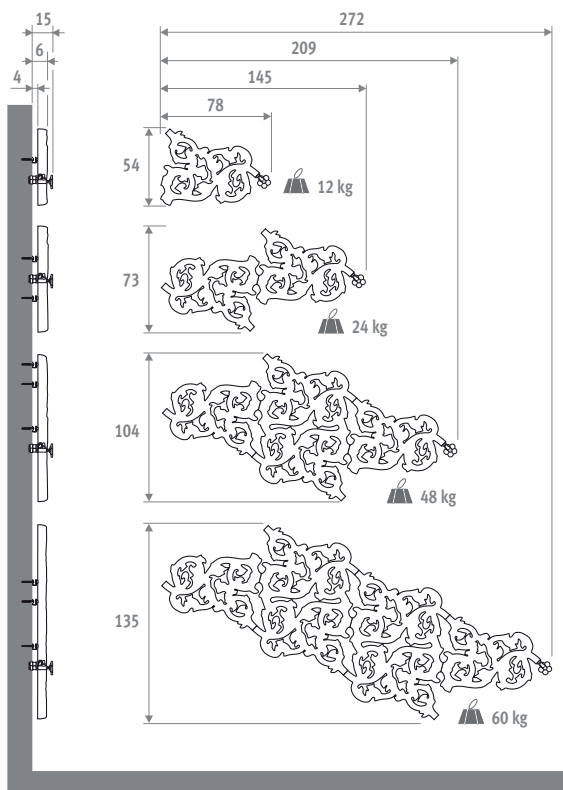

HEATWAVE

HEATWAVE

AFMETINGEN (in cm)

Het is mogelijk om de Heatwave over een bereik van 360° te monteren.

code	model	kleur
HEAW . 001	OS XXX	
kleurcode invullen		

Model	Watt	Watt	€	€
	75/65	55/45	st. kleur	andere
OS	232	125		
OM	430	234		
OL	820	446		
XL	1255	704		