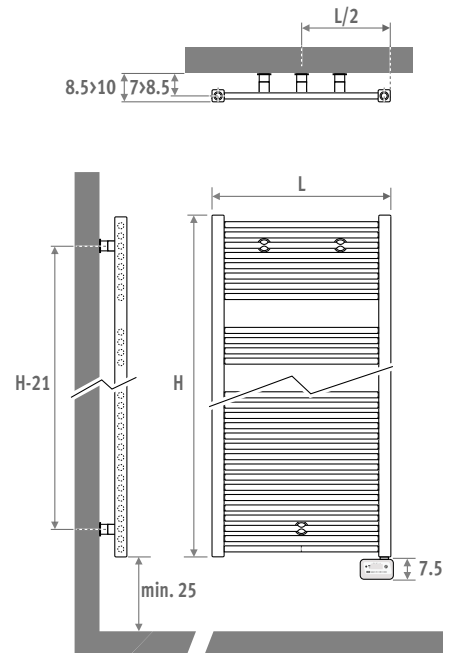

jaga

CLIMATE DESIGNERS

Verwarmen 

SANI ELECTRIC € 2022.NL

AFMETINGEN (in cm)

LEVERING

- Wandbevestigingsset
- Ronde, horizontale stralingsbuizen \varnothing 22 mm
- Verticale stalen, vierkante collectoren 35 mm x 35 mm
- Geïntegreerde elektro-weerstand met te monteren regelaar
- Witte kabel 1.2 m met aangegoten stekker
- Voorgevuld met verwarmingsvloeistof

ECOdesign 2018
compliant

code	hoogte	lengte	kleur
SEDW . 093	040	040	233

	Watt	€
L H 093		
040	300	684
050	500	705
L H 122		
040	500	747
050	750	768
L H 137		
040	500	781
050	750	802
060	1000	830
L H 175		
040	750	860
050	1000	891
060	1000	910
L H 205		
060	1250	993