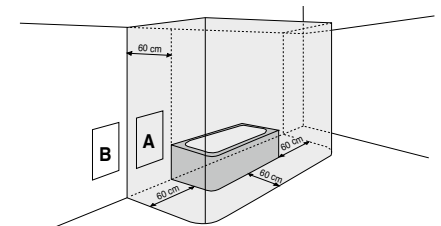

LOCATIE ELEKTRISCHE RADIATOR IN BADKAMER

In zone A mag een elektrische radiator van isolatieklasse II worden geplaatst. De contactdoos moet op een minimumhoogte van 25 cm boven de vloer worden geplaatst. De radiator mag nooit lager dan de adapter van de contactdoos worden geïnstalleerd.

In zone B mag een elektrische radiator van isolatieklasse II worden aangesloten op het elektriciteitsnet via een stopcontact dat in zone B geplaatst is.

Het apparaat moet door een erkend installateur worden gemonteerd en aangesloten, en dit in overeenstemming met de installatie-instructies en de lokale en nationale voorschriften die momenteel van kracht zijn.