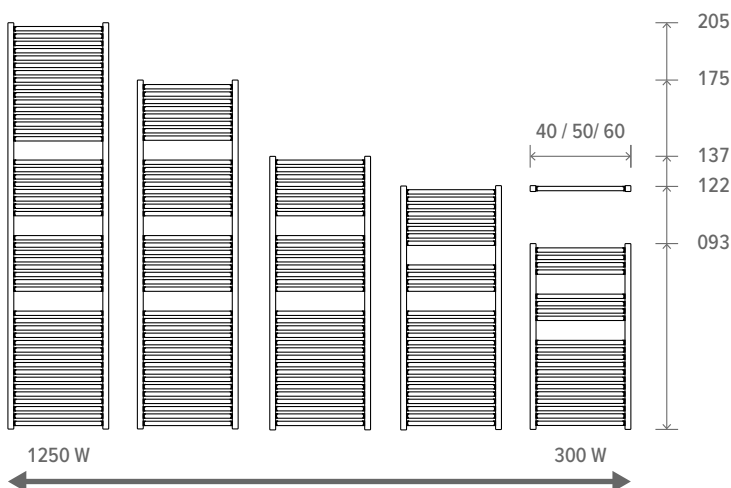

MAKKELIJK IN TE STELLEN

De slimme Sani Electric beschikt over een gebruiksvriendelijk menu met voorinstelde programmeerprofielen voor elke dag van de week. Deze kunnen makkelijk naar uw wensen aangepast worden op de hellende interface met grote en duidelijke toetsen.

- 4 bedrijfsmodi: Auto (Program), Comfort, Eco (spaarstand), Vorstbescherming
- 5 programmeerprofielen
- Handmatige en tijdelijke opheffing van een programma
- Geluidsindicaties bij bediening
- Toetsenbordvergrendeling voor kinderen

Infrarood afstandsbediening als optie verkrijgbaar.

ENERGIE-EFFICIËNTE WERKING

De digitale Ecodesign sturing zorgt voor een stabiele en nauwkeurige temperatuur en is voorzien van alle mogelijke energiebesparende opties.

- Elektronische temperatuurmeting en -regeling
- Openraamdetectie
- Vorstbeveiliging
- Indicatie van het momentele energieverbruik d.m.v. energielabel A/B/C
- Weergave van de hoeveelheid verbruikte energie in Kwh / 24u of sinds de laatste reset
- Automatische uitschakeling van de boostfunctie, programmeerbaar tot max. 90 minuten

ECOdesign 2018
compliant

code	hoogte	lengte	kleur
SEDW . 093	040	040	233

	Watt	€
L H 093		
040	300	684
050	500	705
L H 122		
040	500	747
050	750	768
L H 137		
040	500	781
050	750	802
060	1000	830
L H 175		
040	750	860
050	1000	891
060	1000	910
L H 205		
060	1250	993

OPTIE AFSTANDBEDIENING

CODE	€
9096.020101	45

LOCATIE ELEKTRISCHE RADIATOR IN BADKAMER

In zone A mag een elektrische radiator van isolatieklasse II worden geplaatst. De contactdoos moet op een minimumhoogte van 25 cm boven de vloer worden geplaatst. De radiator mag nooit lager dan de adapter van de contactdoos worden geïnstalleerd.