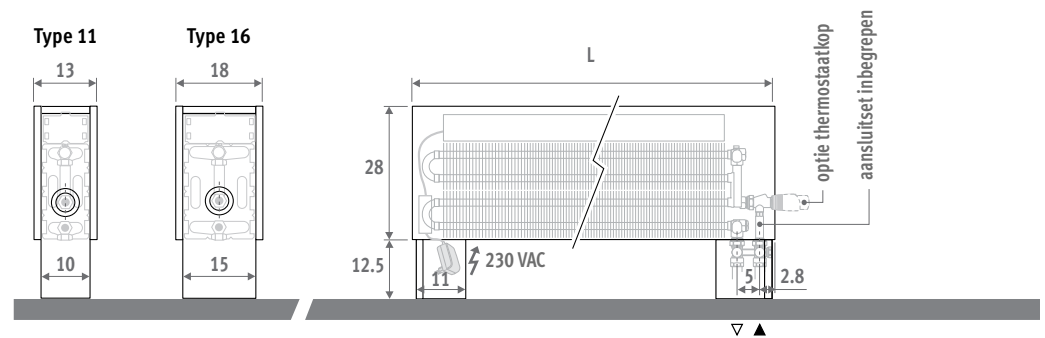

MINI VRIJSTAAND HYBRID

MINI VRIJSTAAND HYBRID

AFMETINGEN (in cm)

AANSLUITSET INBEGREPEN

LEVERING

Eenvoudig door één persoon te plaatsen radiator.

Standaard levering:

- volledig voormonteerd toestel met geïntegreerde voeten, bestaande uit: bekleding uit één stuk, leidingafdekking, DBH set inclusief bediening, sturing en voeding 24 VDC
- uitneembaar rooster
- Jaga H-thermostaatventiel en klemkoppelingen. Aansluitingen 3/4" Euroconus in de voet, links of rechts.
- rechte ontluchter 1/8"
- afdekkingen in RVS-look voor aansluitopening