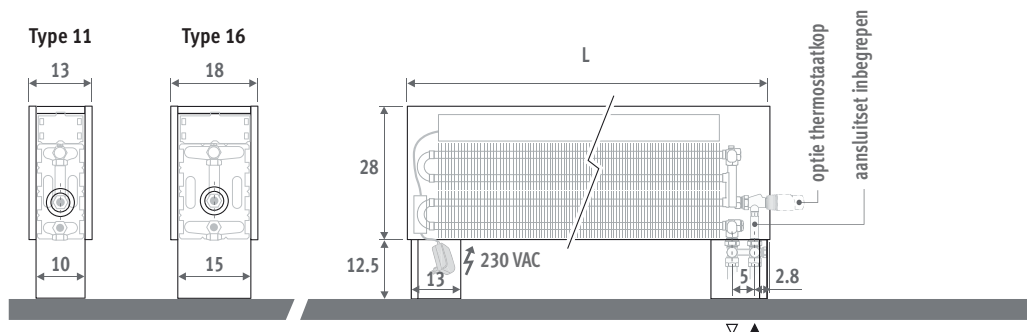

MINI VRIJSTAAND HYBRID

MINI VRIJSTAAND HYBRID

AFMETINGEN (in cm)

AANSLUITSET INBEGREPEN

LEVERING

Eenvoudig door één persoon te plaatsen radiator.

Standaard levering:

- volledig voorgeïntegreerd toestel met geïntegreerde voeten, bestaande uit: bekleding uit één stuk, leidingafdekking, DBH set inclusief bediening, sturing en voeding 24 VDC
- uitneembaar rooster
- Jaga H-thermostaatventiel en klemkoppelingen. Aansluitingen 3/4" Euroconus in de voet, links of rechts.
- rechte ontluchter 1/8"
- afdekkingen in RVS-look voor aansluitopening