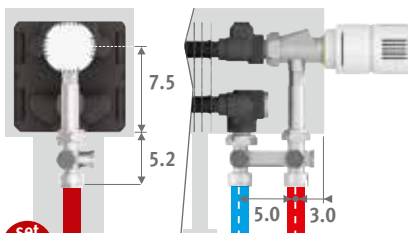

set
104

CODE 1-PIJP/2-PIJP

€

	COLO.HBSF.AW.4...	123
	COLO.HBSF.JW.4...	123

<i>code klemkoppeling invullen</i>	
Dunwandig metaal 15/1	115
Dunwandig metaal 16/1	116
VPE/ALU 16/2	616
VPE/ALU 20/2	620

Mini hoogte 008 Jaga ventiel naar de vloer

- met voeten FS (H=6.5 cm): Jaga ventiel 5090.4407, zie pag. 331. Geen retourventiel mogelijk op de retour.
- met voeten FM of FL (H=10 of 12 cm): set 222, zie pag. 325.

Andere aansluitingen:

Zie hoofdstuk "Aansluitsets & Ventielen Low-H₂O" voor alle aansluitmogelijkheden en technische informatie.