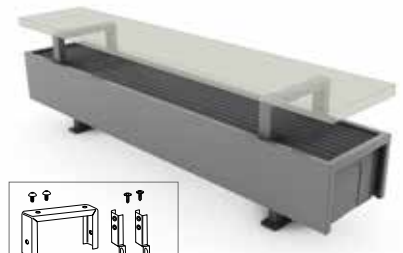

BEVESTIGINGSSET VOOR TABLET

Aantal sets voor lengte bekleding:

- van 060 tot 160 cm: 2 sets
- van 180 tot 300 cm: 3 sets

Tablet niet inbegrepen.

CODE	voor type	€/set st. kleur	€/set andere
5210.00015/XXX	14/15/16	76	92
5210.00020/XXX	19/20/21	76	92

kleurcode invullen