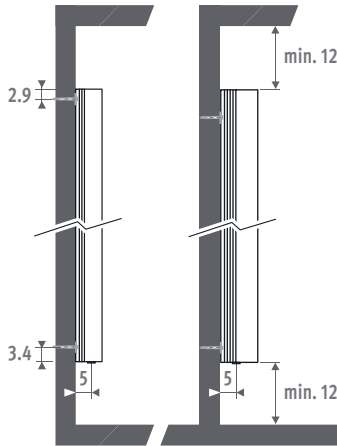

## AFMETINGEN (in cm)

Primo	D=9.2			D=13.2		
L	41	52	65	53	70	90
C	20.6	31.6	44.6	27.8	44.8	64.8