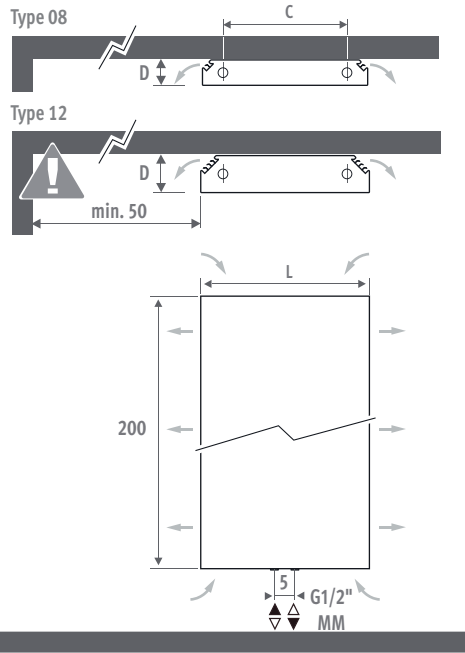

## AFMETINGEN (in cm)

Primo	D=9.2			D=13.2		
L	41	52	65	53	70	90
C	20.6	31.6	44.6	27.8	44.8	64.8