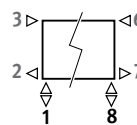

## AANSLUITING

Code:

1ste cijfer = aanvoer

2 de cijfer = retour

Standaardaansluiting: code 18.

Aansluiting 18 of 81 mogelijk.

Andere aansluitingen (geen meerprijs):

- zij aansluiting enkelzijdig: code 32 of 67 i.p.v. 18
- overhoeks: code 37 of 62 i.p.v. 18
- eenpuntsaansluiting: Code 11 (links) of 88 (rechts) opgeven i.p.v. 18. Verticale verdeelpijp (Ø 10 tot 12 mm) met een min. lengte van 100 mm en vervalring gebruiken.