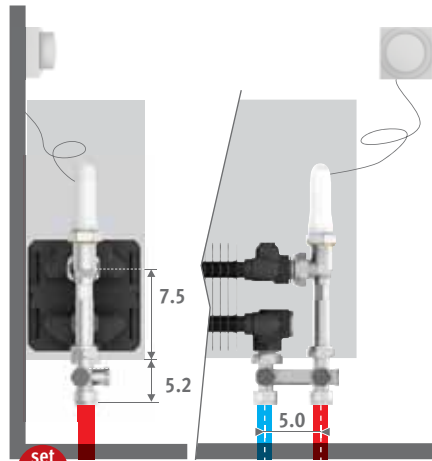

Standaard levering:

- Low-H₂O warmtewisselaar met wandconsoles en bevestigingsset
- haakse ontluchter (standaard) of verlengde ontluchter (twin) 1/8" en aftapstop 1/2"
- scheidingswand in donkergrijs gelakte staalplaat (niet bedoeld als definitieve bekleding)

AANSLUITING

Standaard aansluiting links of rechts beneden

AANSLUITSETS

Naar beneden, thermostaatkop op afstand

Inclusief thermostaatkop en klemkoppelingen Euroconus 3/4"

set 114 CODE 1-PIJP/2-PIJP €

COLO.VBSF.RD.4... 255