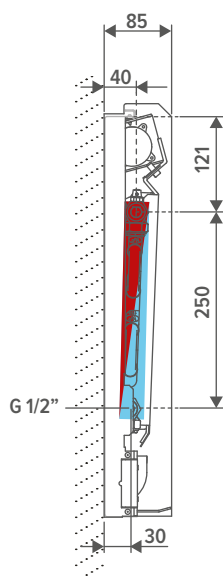

VERSIE JAGA TPT

- bedieningspaneel

VERSIE JAGA JIC

- Jaga Home app voor eindgebruiker / Jaga Pro app voor installateur

KLEUREN

Bekleding

Standaard kleuren

- verkeerswit RAL 9016 (133), soft-touch licht gestructureerde satijnlak
- zandstraalgrijs (001), fine texture metallic lak
- off-black (145), soft-touch licht gestructureerde satijnlak

Andere kleuren

zie Jaga kleurenkaart

Achterpaneel

Standaard kleur

gitzwart (104) Soft touch licht gestructureerde satijn lak

AANSLUITING

Standaard

- waterzijdige aansluitingen links
- clamp connector voor elektrische aansluiting 24 VDC rechts, via externe voeding aan te sluiten

Optioneel

Waterzijdig rechts, elektrisch links. Aansluitcode **L** vervangen door **R**. Geen meerprijs.

BESTELCODE PLUG & PLAY WANDMODEL

BNZW 052 086 XS XXX B L BL DDD

Sturing: Jaga TPT: D01
Jaga JIC: J01
Aansluiting: Standaard: L
Optioneel: R
Kleur bekleding
Lengte

BESTELCODE PLUG & PLAY PLAFONDMODEL

BNZC 053 086 XS XXX B L BL J01

Aansluiting: Standaard: L
Optioneel: R
Kleur bekleding
Lengte

Klemkoppelingen 3/4" Euroconus los bijbestellen

Condenserend koelen met een plafondmodel?
Voeg een condenspomp toe aan je bestelling!
(bv. BNZC 053 086 XS 133 B L BL J01 C)

WATERZIJDIGE AANSLUITING

WANDMODEL (in mm)

PLAFONDMODEL (in mm)