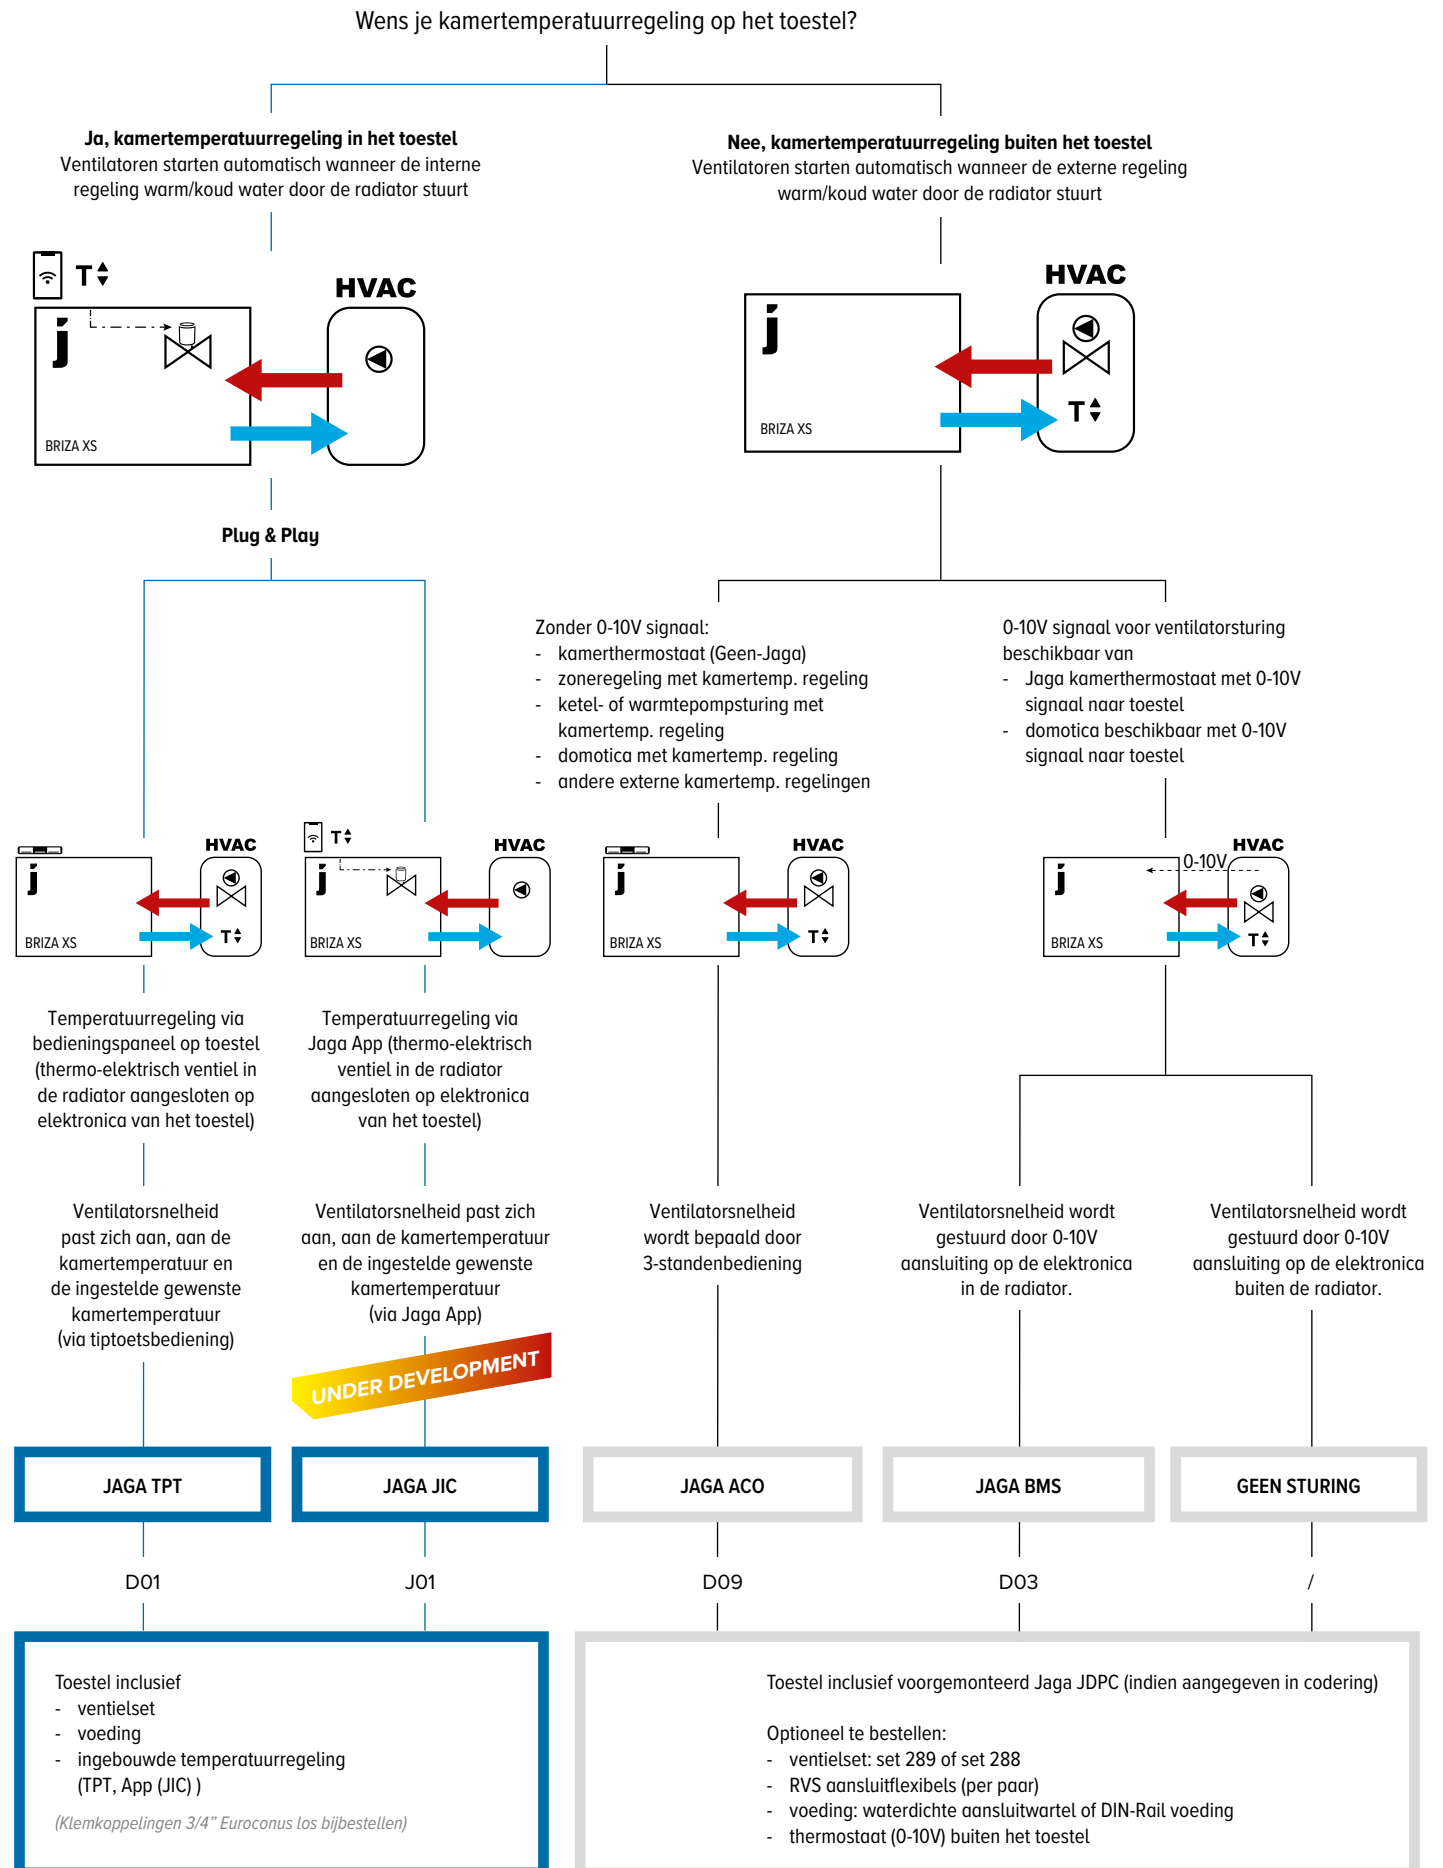

BRIZA XS NET ZERO **BASE-LINE** WANDMODEL: CONFIGUREERBAAR TOESTEL

WELKE JAGA STURING KIEZEN?

BRIZA **XS** NET ZERO **BASE-LINE** WANDMODEL: CONFIGUREERBAAR TOESTEL

TECHNISCHE TABEL

HOOGTE H cm	LENGTE L cm	TYPE T	STUURSPANNING U V	KOELEN (niet-condenserend) kamer temperatuur 27°C			VERWARMEN kamer temperatuur 20°C				GELUIDSDRUKNIVEAU dB(A)	LUCHTDEBIET m³/u	ENERGIEVERBRUIK Watt	BESTELCODE
				16/18 Watt	KOELEN TOTAAL kamer temperatuur 27°C 7/12 Watt	KOELEN VOELBAAR kamer temperatuur 27°C 7/12 Watt	35/30 Watt	45/40 Watt	50/45 Watt	55/45 Watt				
BNZW 052	086	XS	2	18	44	31	45	82	100	109	<20	25	0.5	BNZW 052 086 XS XXX B L BL DDD
			4	58	142	102	84	152	186	202	<20	34	0.8	
			6	91	221	160	122	223	272	295	22.5	47	1.3	
			8	117	282	207	161	293	359	389	29.0	61	2.1	
			10	137	326	242	201	365	446	484	35.5	77	3.0	
122	XS	2	36	89	63	90	164	200	217	<20	26	0.6	BNZW 052 122 XS XXX B L BL DDD	
		4	115	285	204	167	304	372	403	<20	56	1.3		
		6	182	443	321	245	445	545	590	28.0	86	2.7		
		8	235	565	414	323	587	718	778	32.5	116	4.6		
		10	274	651	483	401	729	893	967	40.0	145	7.1		
163	XS	2	56	139	99	141	257	314	341	<20	39	1.1	BNZW 052 163 XS XXX B L BL DDD	
		4	181	447	320	263	477	584	633	<20	65	2.1		
		6	285	695	504	384	699	855	927	27.5	111	4.0		
		8	368	886	650	507	921	1127	1222	34.5	148	6.6		
		10	430	1022	758	630	1145	1401	1518	42.5	188	10.1		
199	XS	2	74	184	130	186	339	415	449	<20	43	1.2	BNZW 052 199 XS XXX B L BL DDD	
		4	239	589	422	346	629	770	835	20.5	71	2.5		
		6	376	917	664	507	921	1127	1222	28.0	131	5.4		
		8	485	1168	857	668	1215	1486	1611	36.5	182	9.1		
		10	566	1348	1000	831	1509	1847	2002	42.0	206	14.1		

Afgiftes gemeten volgens EN 16430

*Geluidsmeting volgens ISO 3741:2010, op 2 m van het toestel en met een aangenomen ruimtedemping van 8 dB(A) / inhoud lokaal 100 m³ / nagalmtijd 0.5 sec.

Kleur bekleding |
Aansluiting: Standaard: L
Optioneel: R |
Sturing: Geen sturing: (niets invullen)
Jaga BMS 0-10V regeling: D03
Jaga ACO: D09 |