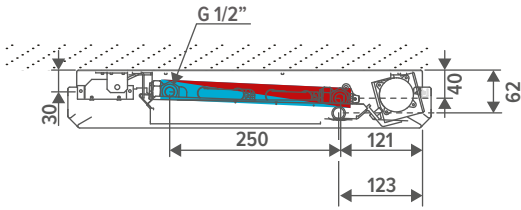

Jaga Aan/uit: D07

Aansluiting: Standaard: L

Optioneel: R

Kleur bekleding

Lengte

BRIZA **XS** NET ZERO **BASE-LINE** PLAFONDMODEL: CONFIGUREERBAAR TOESTEL

WATERZIJDIGE AANSLUITING

AFMETINGEN (in mm)