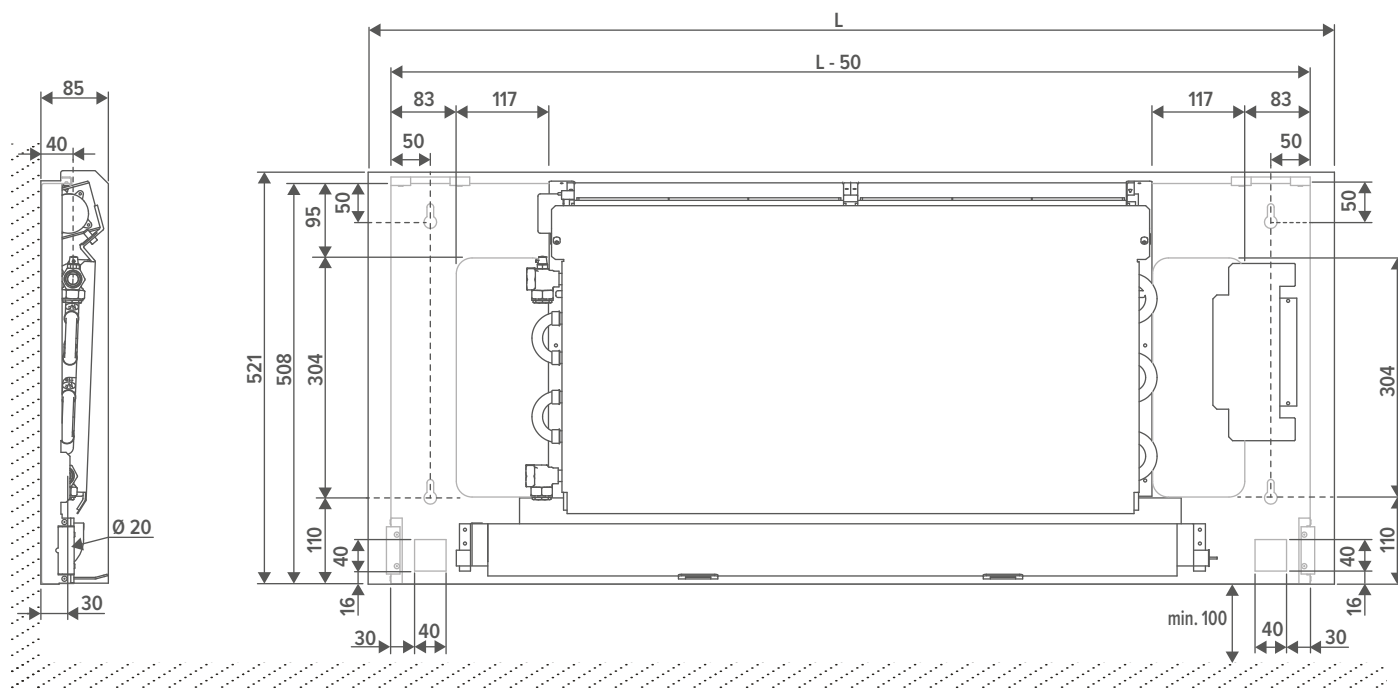

BRIZA XS NET ZERO BASE-LINE WANDMODEL: CONFIGUREERBAAR TOESTEL

AFMETINGEN (in mm)

STANDAARD LEVERING

- gelakte bekleding uit sendzimir verzinkte staalplaat
- gelakt achterpaneel uit sendzimir verzinkte staalplaat
- uitblaasmond in de kleur van de bekleding voorzien van gitzwart gelakt honingraat rooster
- robuust binnenwerk uit electrolytisch verzinkt staal, voorzien van isolatie. Wordt voormonteerd op het achterpaneel.
- condensopvang met afvoer (voorzien van isolatie)
- Low-H₂O warmtewisselaar
- tangentiële EC thermische ventilator(s)

KLEUREN

Bekleding

Standaard kleuren

- verkeerswit RAL 9016 (133), soft-touch licht gestructureerde satijnlak
- zandstraalgrijs (001), fine texture metallic lak
- off-black (145), soft-touch licht gestructureerde satijnlak

Andere kleuren

zie Jaga kleurenkaart

Achterpaneel

Standaard kleur

gitzwart (104) Soft touch licht gestructureerde satijn lak

AANSLUITING

Standaard

- waterzijdige aansluitingen links
- clamp connector voor elektrische aansluiting 24 VDC rechts, via externe voeding aan te sluiten

AANSLUITING

Waterzijdig rechts, elektrisch links. Aansluitcode **L** vervangen door **R**. Geen meerprijs.

BESTELCODE BRIZA XS NET ZERO

BNZW 052 086 XS XXX B L BL DDD

Sturing:

- Geen sturing: (niets invullen)
- Jaga BMS 0-10V regeling: D03
- Jaga ACO: D09

Aansluiting: Standaard: L

Optioneel: R

Kleur bekleding

Lengte

Klemkoppelingen 3/4" Euroconus los bijbestellen