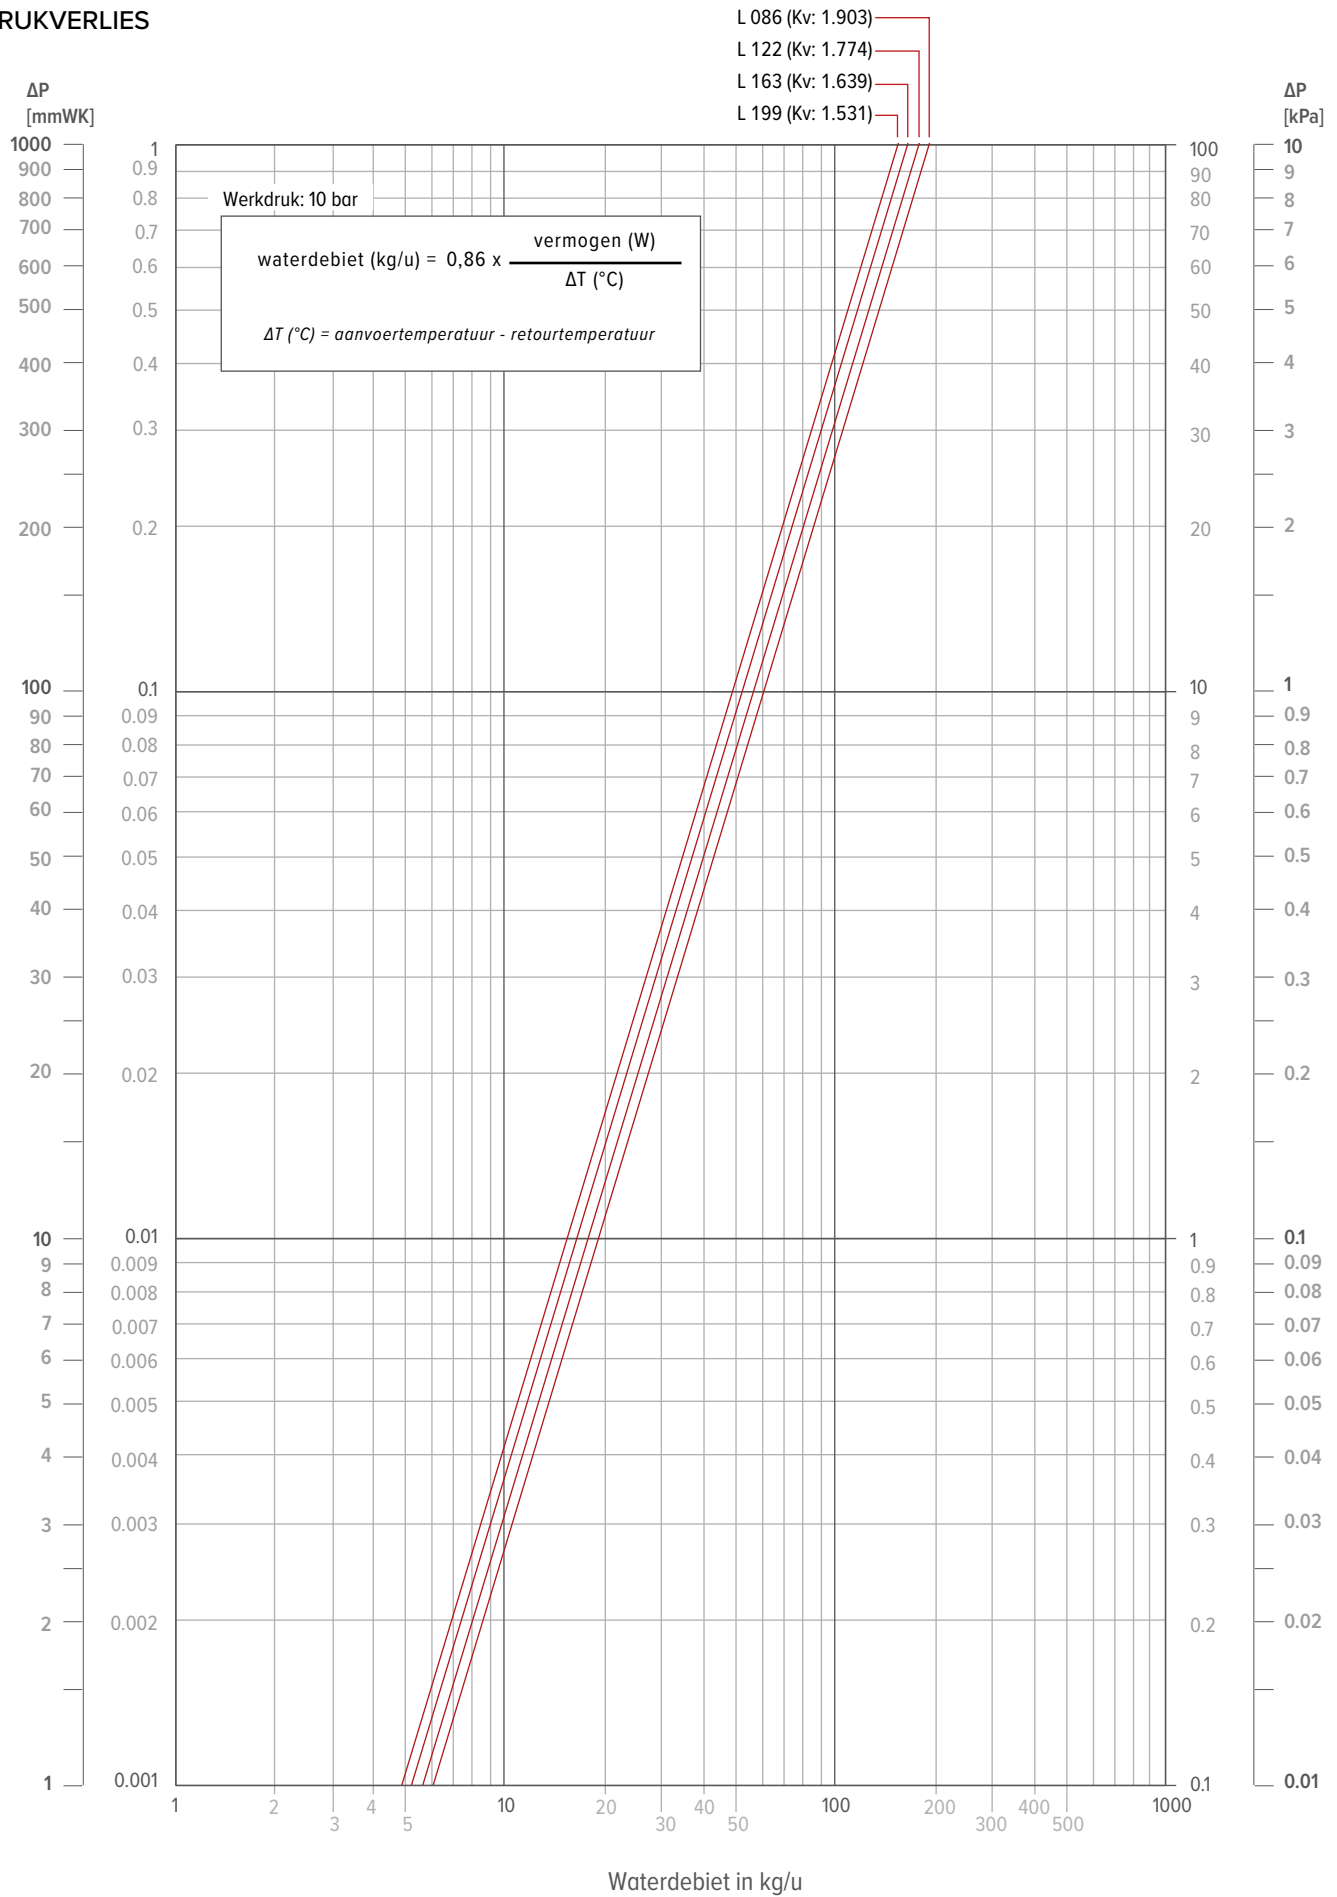

BRIZA XS NET ZERO BASE-LINE

DRUKVERLIES

BRIZA XS NET ZERO BASE-LINE

MAXIMALE KABELLENGTE

Maximale kabellengte in functie van het aantal toestellen. Contacteer Jaga voor meer info.

		MAX. KABELLENGTE (M)									
		5	10	15	20	25	30	40	50	75	100
TOTAAL VERMOGEN (W)	100	0,01	0,01	0,02	0,03	0,03	0,04	0,05	0,07	0,10	0,13
	200	0,01	0,03	0,04	0,05	0,07	0,08	0,11	0,13	0,20	0,26
	300	0,02	0,04	0,06	0,08	0,10	0,12	0,16	0,20	0,30	0,40
	400	0,03	0,05	0,08	0,11	0,13	0,16	0,21	0,26	0,40	0,53
	500	0,03	0,07	0,10	0,13	0,17	0,20	0,26	0,33	0,50	0,66
	600	0,04	0,08	0,12	0,16	0,20	0,24	0,32	0,40	0,60	0,79
	700	0,05	0,09	0,14	0,19	0,23	0,28	0,37	0,46	0,69	0,93
	800	0,05	0,11	0,16	0,21	0,26	0,32	0,42	0,53	0,79	1,06
	900	0,06	0,12	0,18	0,24	0,30	0,36	0,48	0,60	0,89	1,19
	1000	0,07	0,13	0,20	0,26	0,33	0,40	0,53	0,66	0,99	1,32
	1100	0,13	0,26	0,40	0,53	0,66	0,79	1,06	1,32	1,98	2,65
	1200	0,20	0,40	0,60	0,79	0,99	1,19	1,59	1,98	2,98	3,97
	1300	0,26	0,53	0,79	1,06	1,32	1,59	2,12	2,65	3,97	
	1400	0,33	0,66	0,99	1,32	1,65	1,98	2,65	3,31		
	1500	0,40	0,79	1,19	1,59	1,98	2,38	3,18	3,97		

MIN. DRAADSECTIE:

< 0.75 mm²	< 1.5 mm²	< 2.5 mm²	< 4 mm²