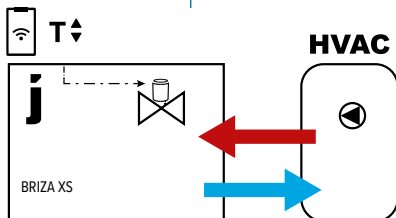

BRIZA XS NET ZERO BASE-LINE PLAFONDMODEL: CONFIGUREERBAAR TOESTEL

WELKE JAGA STURING KIEZEN?

Wens je kamertemperatuurregeling op het toestel?

Ja, kamertemperatuurregeling in het toestel

Ventilatoren starten automatisch wanneer de interne regeling warm/koud water door de radiator stuurt

Plug & Play

UNDER DEVELOPMENT

Temperatuurregeling via Jaga App (thermo-elektrisch ventiel in de radiator aangesloten op elektronica van het toestel)

Ventilatorsnelheid past zich aan, aan de kamertemperatuur en de ingestelde gewenste kamertemperatuur (via Jaga App)

JAGA JIC

Codering: J01

Toestel inclusief
- ventielset
- voeding
- ingebouwde temperatuurregeling (App (JIC))

(Klemkoppelingen 3/4" Euroconus los bijbestellen)

Nee, kamertemperatuurregeling buiten het toestel

Ventilatoren starten automatisch wanneer de externe regeling warm/koud water door de radiator stuurt