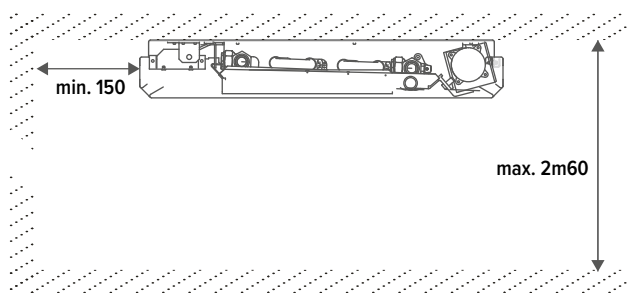

BRIZA **XS** NET ZERO **BASE-LINE** PLAFONDMODEL: CONFIGUREERBAAR TOESTEL

AFMETINGEN (in mm)

STANDAARD LEVERING

- gelakte bekleding uit sendzimir verzinkte staalplaat
- gelakt achterpaneel uit sendzimir verzinkte staalplaat
- uitblaasmond in de kleur van de bekleding voorzien van gitzwart gelakt honinggraat rooster
- robuust binnenwerk uit electrolytisch verzinkt staal, voorzien van isolatie. Wordt voorgemonteerd op het achterpaneel.
- condensopvang met afvoer uit electrolytisch verzinkte staalplaat (voorzien van isolatie)
- Low-H₂O warmtewisselaar
- tangentiële EC thermische ventilator(s)

KLEUREN

Bekleding

Standaard kleuren

- verkeerswit RAL 9016 (133), soft-touch licht gestructureerde satijnlak
- zandstraalgrijs (001), fine texture metallic lak
- off-black (145), soft-touch licht gestructureerde satijnlak

Andere kleuren

zie Jaga kleurenkaart

Achterpaneel

Standaard kleur

gitzwart (104) Soft touch licht gestructureerde satijn lak

AANSLUITING

Standaard

- waterzijdige aansluitingen links
- clamp connector voor elektrische aansluiting 24 VDC rechts, via externe voeding aan te sluiten

Optioneel

Waterzijdig rechts, elektrisch links. Aansluitcode **L** vervangen door **R**. Geen meerprijs.

BESTELCODE BRIZA XS NET ZERO

BNZC 053 086 XS XXX B L BL DDD

Sturing:

Geen sturing: (niets invullen)

Jaga BMS 0-10V regeling: D03

Jaga Aan/uit: D07

Aansluiting: Standaard: L

Optioneel: R

Kleur bekleding

Lengte