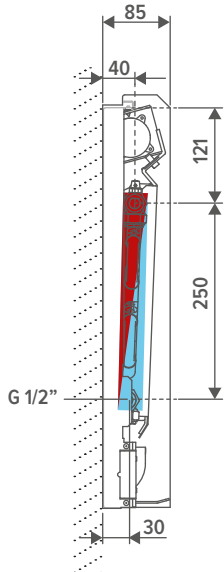

Aansluiting: Standaard: L

Optioneel: R

Kleur bekleding

Lengte

Klemkoppelingen 3/4" Euroconus los bijbestellen

BRIZA **XS** NET ZERO **BASE-LINE** WANDMODEL: CONFIGUREERBAAR TOESTEL

WATERZIJDIGE AANSLUITING

AFMETINGEN (in mm)