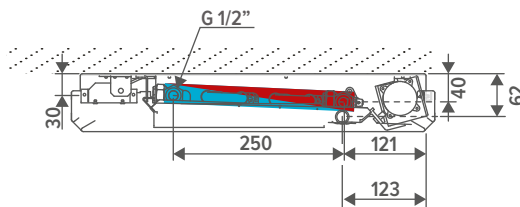

ELEKTRISCHE AANSLUITING

- Bij warmte- of koude vraag opent een BMS/Domotica systeem of een JAGA-thermostaat het thermo-elektrische ventiel.
- Bij warmte- of koudevraag opent de JAGA-thermostaat / Jaga-sturing het thermo-elektrisch ventiel.