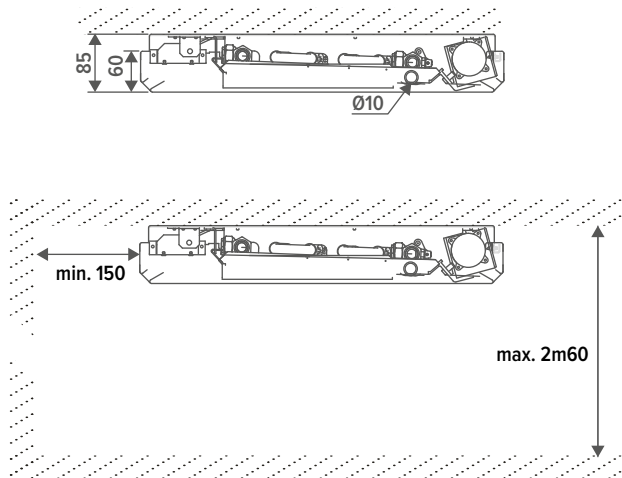

PLAFONDMODEL (in mm)