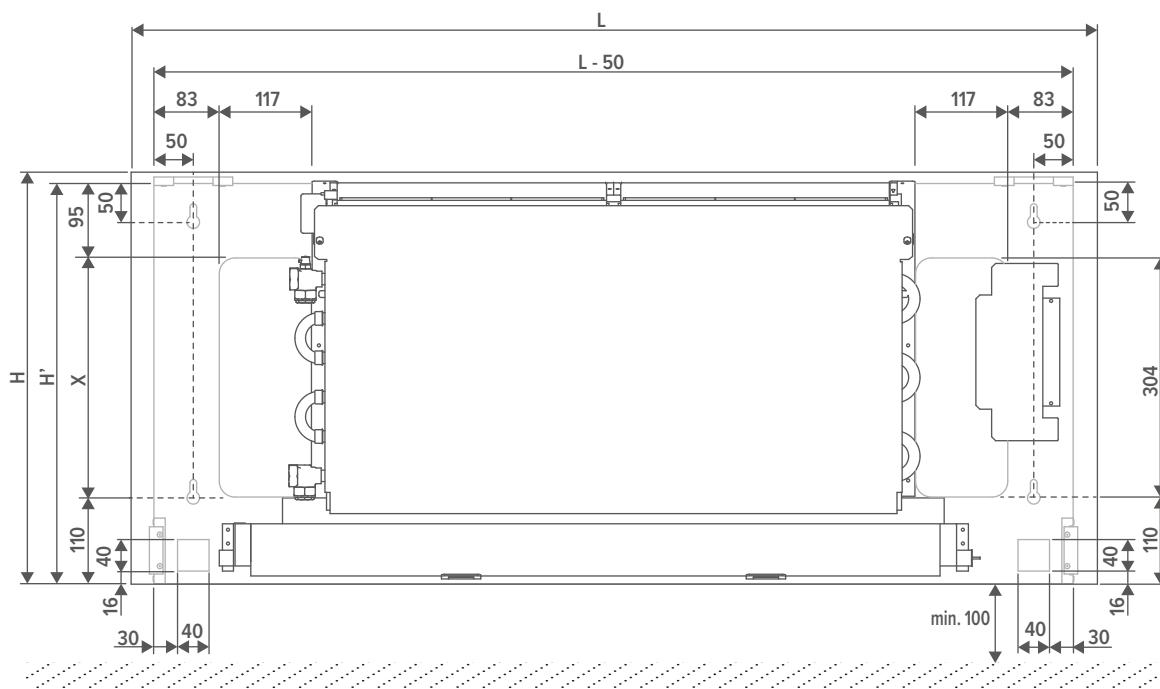

BRIZA XS NET ZERO BASE-LINE PLUG & PLAY

AFMETINGEN (in mm)