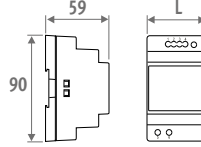

- DIN-rail- of wandmontage in een schakelkast
- conform UL60950 / UL508 / EN 60950-1 / TUV EN61558-2-16 / Klasse II
- uitgangsspanning 24 VDC
- ingangsspanning 100 - 240 VAC
- schroefaansluiting
- LED indicator

CODE	L mm	VERMOGEN Watt	UITGANGSSTROOM A
7990 054	3.5	36	1.50
7990 055	5.3	60	2.50
7990 056	7.0	92	3.90
7990 057	10.3	150	6.25