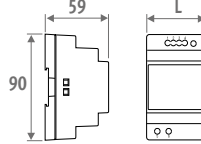

Voeding DIN-rail montage

- met waterdichte aansluitwartel
- conform UL1310 - EN 60950-1 / Klasse II
- uitgangsspanning 24 VDC
- ingangsspanning 100 - 240 VAC
- uitgangsstroom 1.67 A
- vermogen 40 Watt
- afmetingen L 14.5 x B 4.5 x H 3.0 cm