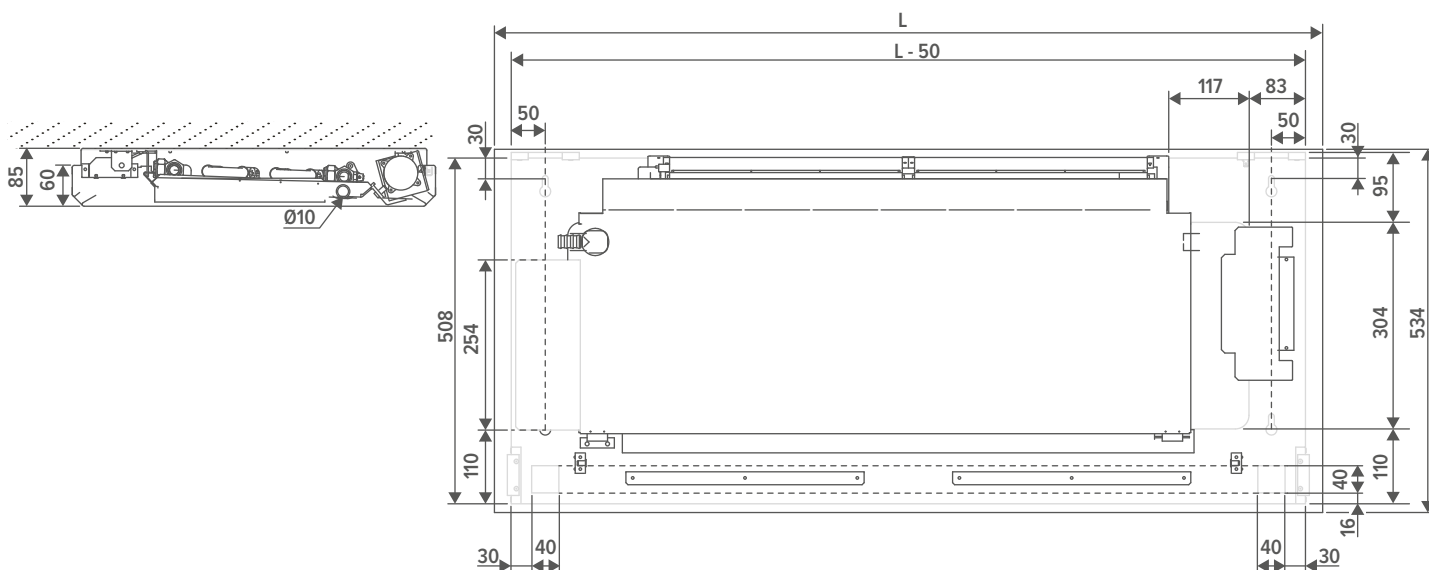

Honingraat rooster

BASE-LINE

BRIZA **XS** NET ZERO **BASE-LINE** PLAFONDMODEL: CONFIGUREERBAAR TOESTEL

AFMETINGEN (in mm)

STANDAARD LEVERING

- gelakte bekleding uit sendzimir verzinkte staalplaat
- gelakt achterpaneel uit sendzimir verzinkte staalplaat
- uitblaasmond in de kleur van de bekleding voorzien van gitzwart gelakt honinggraat rooster
- robuust binnenwerk uit electrolytisch verzinkt staal, voorzien van isolatie. Wordt voorgemonteerd op het achterpaneel.
- condensopvang met afvoer uit electrolytisch verzinkte staalplaat (voorzien van isolatie)
- Low-H₂O warmtewisselaar
- tangentiële EC thermische ventilator(s)