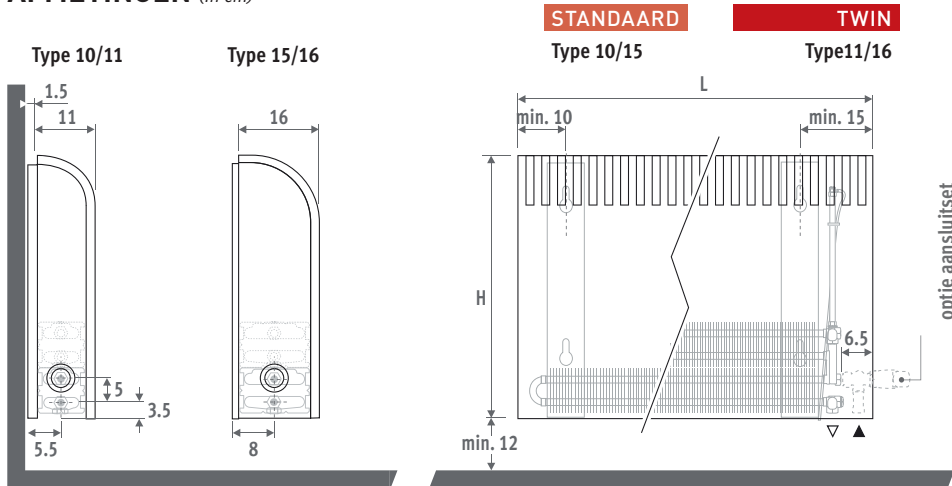

AFMETINGEN (in cm)