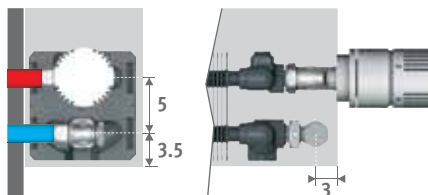

Vb. KNOW.055 100 15.xxx/00

Prijzen ventielsets zie hoofdstuk "Aansluitsets & Ventielen Low-H₂O".

AANSLUITSETS

Naar de wand, volledig verborgen binnen de bekleding

Inclusief thermostaatkop en klemkoppelingen Euroconus 3/4"