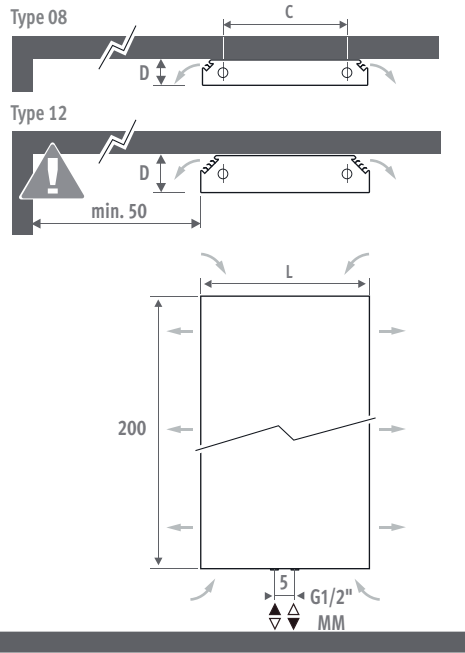

Het reactievermogen is meer dan ooit bepalend voor uw energieverbruik én voor uw comfort.

VERGELIJKING REACTIETIJD BIJ TEMPERATUURWISSELINGEN

VERTIGA HYBRID

AFMETINGEN (in cm)

Primo	D = 9.2			D = 13.2		
Kirei	D = 11.5			D = 15.8		
L	41	52	65	53	70	90
C	20.6	31.6	44.6	27.8	44.8	64.8