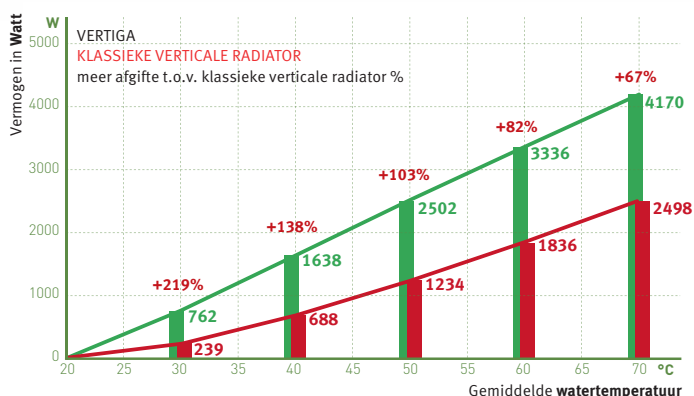

9x snellere opwarming

zeer hoog vermogen. bij superlage
watertemperaturen

10% tot 30% energiebesparing ten opzichte
van vloerverwarming of zware radiatoren

volautomatische werking via
watertemperatuur-detectie

VERMOGEN IN FUNCTIE VAN WATERTEMPERATUUR

Vertiga en een klassieke verticale radiator van gelijke afmetingen.
Geluidsdruk Vertiga max. 28 dbA (medium stand).

VERWARMING OF VERWARMING + LIGHT COOLING®: DE IDEALE WARMTEPOMP/RADIATOR