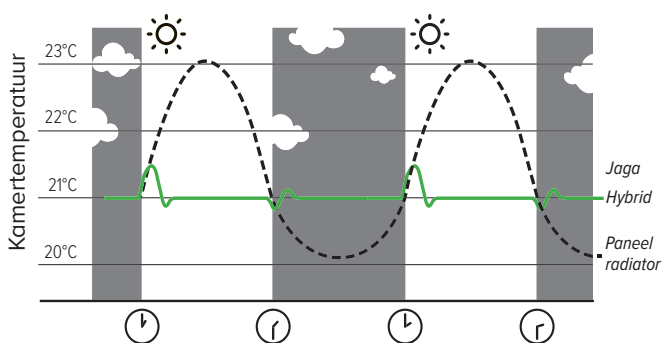

Jaga Hybrid radiatoren bevatten het gloednieuwe DBH-systeem. DB staat voor Dynamic Boost, om het vermogen van de radiator aanzienlijk te vergroten. De H van Hybrid staat voor de dubbele werking: verwarming en Jaga light cooling.

- perfect gecontroleerde verwarming op de laagste watertemperatuur door de reactiesnelheid van het hybrid-systeem
- standaard, geschikt voor energiezuinige niet-condenserende koeling in combinatie met elke warmtepomp.

SNELST REAGEREND AFGIFTESYSTEEM CRUCIAAL BIJ VERWARMEN ÉN KOELEN

Verwarming

Staat de oven en de vaatwasser aan? Schijnt de zon binnen? Uw woning is een dynamisch gegeven met steeds wisselende temperatuursomstandigheden en comforteisen. Een snel reagerende radiator zoals Jaga Hybrid anticipeert hierop en regelt nauwkeurig de temperatuur in alle omstandigheden.

Jaga Light cooling®

Ook bij niet-condenserende koeling is dit reactievermogen cruciaal. Om vochtproblemen te vermijden moet er een centrale condensbewaking voorzien worden. Deze kan enkel efficiënt werken met een zeer snel reagerend afgiftesysteem, dat bij plots stijgende luchtvochtigheid de koelfunctie onmiddellijk aanpast.

Het reactievermogen is meer dan ooit bepalend voor uw energieverbruik én voor uw comfort.

VERGELIJKING REACTIETIJD BIJ TEMPERATUURWISSELINGEN