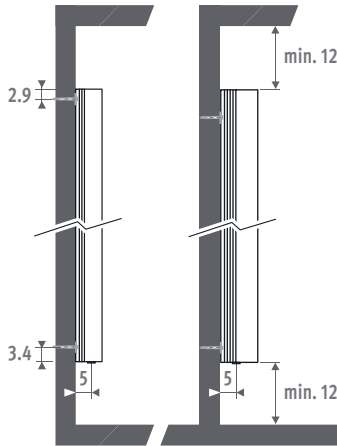

Het reactievermogen is meer dan ooit bepalend voor uw energieverbruik én voor uw comfort.

VERGELIJKING REACTIETIJD BIJ TEMPERATUURWISSELINGEN

VERTIGA HYBRID

AFMETINGEN (in cm)

Primo	D = 9.2			D = 13.2		
Kirei	D = 11.5			D = 15.8		
L	41	52	65	53	70	90
C	20.6	31.6	44.6	27.8	44.8	64.8