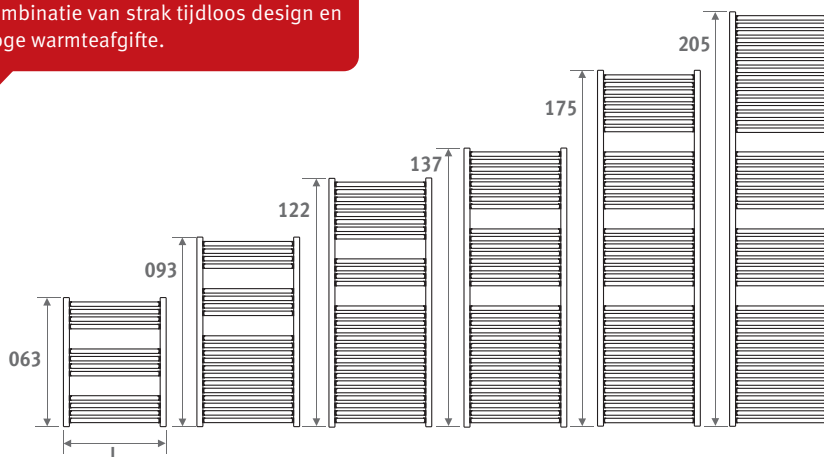

AANSLUITSETS

Aansluitset naar de wand met een Deco-Pro ventiel

Inclusief thermostaatkop en klemkoppelingen

set 48	GEBORSTELD RVS	€
	CODE.PW3.PS.1...	276,30
set 41	CHROOM	€
	CODE.PW3.AW.1...	173,50
	CODE.PW3.AC.1...	192,30

De klassieke handdoekradiator. Een combinatie van strak tijdloos design en hoge warmteafgifte.

SANI RONDA

code hoogte lengte kleur aansl.
SROW . 063 040 . XXX /MM
 kleurcode invullen

	Watt	Watt	€	€
	75/65	55/45	st. kleur	andere
L H 093				
050	494	257	536,20	643,50
060	581	302	571,90	686,50
L H 122				
040	546	283	590,40	708,40
050	665	344	606,60	728,20
060	784	405	632,70	759,40
L H 137				
040	617	318	633,80	760,60
050	752	388	652,30	782,80
060	887	457	681,50	817,70
070	1022	526	710,10	852,00
L H 175				
040	766	392	748,70	898,50
050	931	477	772,80	927,30
060	1097	562	806,10	967,50
070	1262	647	845,40	1014,40
080	1428	732	885,20	1062,20
L H 205				
060	1314	670	935,60	1122,70
070	1509	770	986,20	1183,50
080	1705	871	1038,30	1245,80