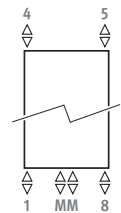

Andere kleuren: zie kleurenkaart.

Ook in chroomuitvoering verkrijgbaar.

AANSLUITING

Code:

1ste cijfer = aanvoer

2 de cijfer = retour

Standaardaansluiting:

- universele onderaansluiting MM, aanvoer links of rechts. Aansluiting 18 of 81 ook mogelijk.

Andere aansluitingen:

Bij opgave van een andere aansluitcode dan MM wordt deze aansluiting verwijderd.

(geen meerprijs - verlengde levertijd)

- bovenaansluiting: code 45 of 54 opgeven. Straalpijp wordt meegeleverd, te monteren in de retour. Ontlufter te voorzien op de centrale verwarmingsleiding.
- zij aansluiting: code 32, 67, 41 of 58 opgeven
- eenpuntsaansluiting: zie hoofdstuk "Aansluitsets & Ventielen Eyecatchers" - set 81/82. Niet mogelijk bij toestel op voeten.
- eenpijpsaansluiting ook mogelijk met code MM en ventielset 41 of 42.
- elektro-weerstand en mixte: zie "Onderdelen & Opties"