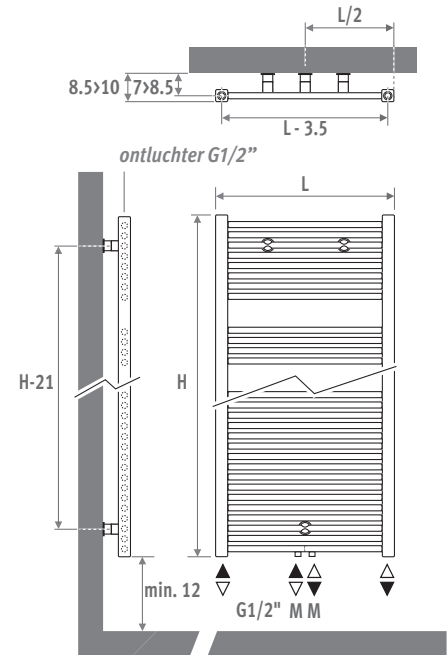

AFMETINGEN (in cm)

LEVERING

- middenaansluiting MM beneden:
- wandbevestigingsset
- gechromeerde ontlufter en 3 dichte stoppen G1/2"

KLEUREN

Milieuvriendelijk gelakt met krasvaste poedercoating met hoge UV-bestendigheid.

Standaard kleuren:

- verkeerswit RAL 9016 (233), glad satijnglanzend uitzicht
- zandstraalgrijs (001), fine texture metallic

Andere kleuren: zie kleurenkaart.

Ook in chroomuitvoering verkrijgbaar.

AANSLUITING

Code:

1ste cijfer = aanvoer

2 de cijfer = retour

Standaardaansluiting:

- universele onderaansluiting MM, aanvoer links of rechts. Aansluiting 18 of 81 ook mogelijk.

Andere aansluitingen:

Bij opgave van een andere aansluitcode dan MM wordt deze aansluiting verwijderd.

(geen meerprijs - verlengde levertijd)

- bovenaansluiting: code 45 of 54 opgeven. Straalpijp wordt meegeleverd, te monteren in de retour. Ontlufter te voorzien op de centrale verwarmingsleiding.
- zij aansluiting: code 32, 67, 41 of 58 opgeven
- eenpuntsaansluiting: zie hoofdstuk "Aansluitsets & Ventielen Eyecatchers" - set 81/82. Niet mogelijk bij toestel op voeten.
- eenpijpsaansluiting ook mogelijk met code MM en ventielset 41 of 42.
- elektro-weerstand en mixte: zie "Onderdelen & Opties"