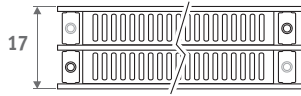

Horizontale uitvoering: zie pag. 68.
Verticale uitvoering: zie pag. 112.

PANEL PLUS VRIJSTAAND hoogte 18 cm,
zandstraalgrijs 001

PANEL PLUS VRIJSTAAND

PANEL PLUS VRIJSTAAND

AFMETINGEN (in cm)

PANEL PLUS VRIJSTAAND

- standaard aansluiting
- variante

H	12	18	>18
B	7.5	10.0	>13.0 >17.0

Type 22

Type 34

BANKRADIATOR

L	T	S*	V*
120	99.0	2	2
160	69.5	3	2
200	89.5	3	2
240	109.5	3	3
280	86.5	4	3

*S = aantal banksteunen, V = aantal voeten