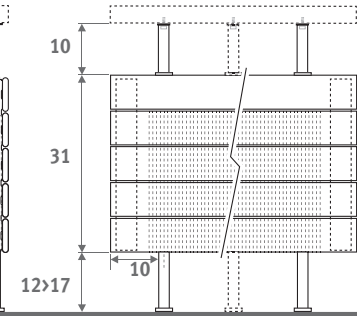

Horizontale uitvoering: zie pag. 68.
Verticale uitvoering: zie pag. 112.

PANEL PLUS VRIJSTAAND hoogte 18 cm,
zandstraalgrijs 001

PANEL PLUS VRIJSTAAND

PANEL PLUS VRIJSTAAND

AFMETINGEN (in cm)

PANEL PLUS VRIJSTAAND

- standaard aansluiting
- variante

H	12	18	>18
B	7.5	10.0	>13.0 >17.0

Type 22

Type 34

BANKRADIATOR

L	T	S*	V*
120	99.0	2	2
160	69.5	3	2
200	89.5	3	2
240	109.5	3	3
280	86.5	4	3

*S = aantal banksteunen, V = aantal voeten