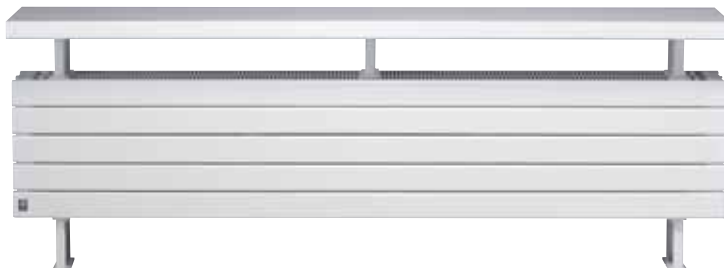

Type	Watt 75/65	Watt 55/45	€ st. kleur	€ andere
L H 031					
060	22	571	287	633,30	759,80
	34	1018	485	996,10	1195,50
080	22	761	382	713,30	855,90
	34	1357	647	1119,30	1342,90
100	22	951	477	793,90	952,50
	34	1697	809	1242,90	1491,40
120	22	1142	573	864,60	1037,50
	34	2036	970	1366,30	1639,60
140	22	1332	669	945,90	1135,00
	34	2375	1132	1489,90	1787,90
160	22	1522	764	1021,00	1225,20
	34	2715	1294	1613,50	1936,10
180	22	1713	860	1096,80	1316,30
	34	3054	1455	1736,80	2084,30
200	22	1903	955	1173,20	1407,60
	34	3393	1617	1860,50	2232,40
220	22	2093	1051	1276,60	1531,80
	34	3733	1779	2009,70	2411,50
240	22	2283	1146	1353,50	1623,90
	34	4072	1940	2132,80	2559,20
260	22	2474	1242	1426,60	1711,90
	34	4411	2102	2256,70	2707,80
280	22	2664	1337	1502,50	1802,90
	34	4751	2264	2379,60	2855,40
300	22	2854	1433	1578,10	1893,50
	34	5090	2426	2503,90	3004,70

EN442 afgifte bij 20°C

Panel Plus vrijstaand is verkrijgbaar van hoogte 6 cm tot 31 cm, van lengte 060 cm tot 460 cm. Zie: www.jaga.nl

PANEL PLUS BANKRADIATOR

Tablet niet inbegrepen

code hoogte lengte type kleur aansl.
PPHF . 031 120 34 . XXX /18 /BE
kleurcode invullen

	Type	Watt 75/65	Watt 55/45	€ st. kleur	€ andere
L H 031					
120	34	2199	1158	1435,30	1722,50
160	34	2932	1544	1709,40	2051,20
200	34	3665	1929	1956,10	2347,30
240	34	4398	2315	2229,00	2674,80
280	34	5131	2701	2502,70	3003,20

Tablet niet inbegrepen

EN442 afgifte bij 20°C