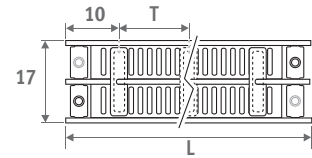

Horizontale uitvoering: zie pag. 68.
Verticale uitvoering: zie pag. 112.

PANEL PLUS VRIJSTAAND hoogte 18 cm,
zandstraalgrijs 001

PANEL PLUS VRIJSTAAND

PANEL PLUS VRIJSTAAND

AFMETINGEN (in cm)

PANEL PLUS VRIJSTAAND

- standaard aansluiting
- variante

H	12	18	>18
B	7.5	10.0	>13.0 >17.0

Type 22

Type 34

BANKRADIATOR

L	T	S*	V*
120	99.0	2	2
160	69.5	3	2
200	89.5	3	2
240	109.5	3	3
280	86.5	4	3

*S = aantal banksteunen, V = aantal voeten