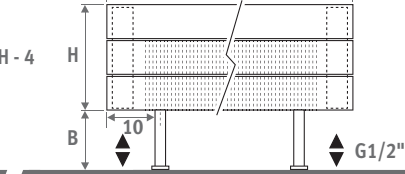

Horizontale uitvoering: zie pag. 68.
Verticale uitvoering: zie pag. 112.

PANEL PLUS VRIJSTAAND hoogte 18 cm,
zandstraalgrijs 001

PANEL PLUS VRIJSTAAND

PANEL PLUS VRIJSTAAND

AFMETINGEN (in cm)

PANEL PLUS VRIJSTAAND

- standaard aansluiting
- variante

H	12	18	>18
B	7.5	10.0	>13.0 >17.0

Type 22

Type 34

BANKRADIATOR

L	T	S*	V*
120	99.0	2	2
160	69.5	3	2
200	89.5	3	2
240	109.5	3	3
280	86.5	4	3

*S = aantal banksteunen, V = aantal voeten