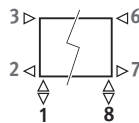

AANSLUITING

code:

1ste cijfer = aanvoer

2 de cijfer = retour

Standaardaansluiting:

code 18.

Aansluiting 18 of 81 mogelijk.

Zijaansluiting:

- enkelzijdig: code 32 of 67 i.p.v. 18

- overhoeks: code 37 of 62 i.p.v. 18

Eenpuntsaansluiting: Code 11 (links) of 88 (rechts) opgeven i.p.v. 18. Verticale verdeelpijp (Ø 10 tot 12 mm) met een min. lengte van 100 mm en vervalring gebruiken.