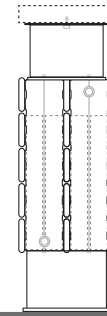

Horizontale uitvoering: zie pag. 68.
Verticale uitvoering: zie pag. 112.

PANEL PLUS VRIJSTAAND hoogte 18 cm,
zandstraalgrijs 001

PANEL PLUS VRIJSTAAND

PANEL PLUS VRIJSTAAND

AFMETINGEN (in cm)

PANEL PLUS VRIJSTAAND

- standaard aansluiting
- variante

H	12	18	>18
B	7.5	10.0	>13.0 >17.0

Type 22

Type 34

BANKRADIATOR

L	T	S*	V*
120	99.0	2	2
160	69.5	3	2
200	89.5	3	2
240	109.5	3	3
280	86.5	4	3

*S = aantal banksteunen, V = aantal voeten

LEVERING

Standaard levering

- aansluiting 18 beneden
- standaard voeten voor montage op afgewerkte vloer
- gechromeerde ontluchter en dichte stop 1/2"
- voorgemonteerd afdekrooster

Levering bankradiator

- Panel Plus radiator type 34 vrijstaand
- bevestigingsset voor tablet (tablet niet inbegrepen)