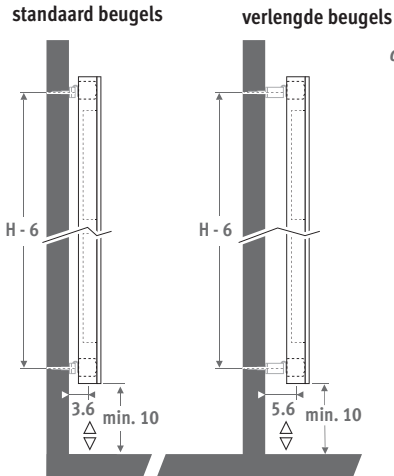

## AFMETINGEN (in cm)

- standaard aansluiting
- variante

## LEVERING

- universele middenaansluiting MM en 18/81 beneden
- wandbevestigingsset met standaard en verlengde muurbeugels
- gechromeerde ontluchter en 3 dichte stoppen G1/2"