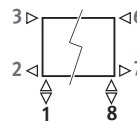

AANSLUITING

Code:

1ste cijfer = aanvoer
2 de cijfer = retour

Standaardaansluiting:
code 18.

Aansluiting 18 of 81
mogelijk.

Andere aansluitingen (geen meerprijs):

- zijaansluiting
 - enkelzijdig: code 32 of 67 i.p.v. 18
 - overhoeks: code 37 of 62 i.p.v. 18
- eenpuntsaansluiting: Code 11 (links) of 88 (rechts) opgeven i.p.v. 18. Verticale verdeelpijp (Ø 10 tot 12 mm) met een min. lengte van 100 mm en vervalring gebruiken.