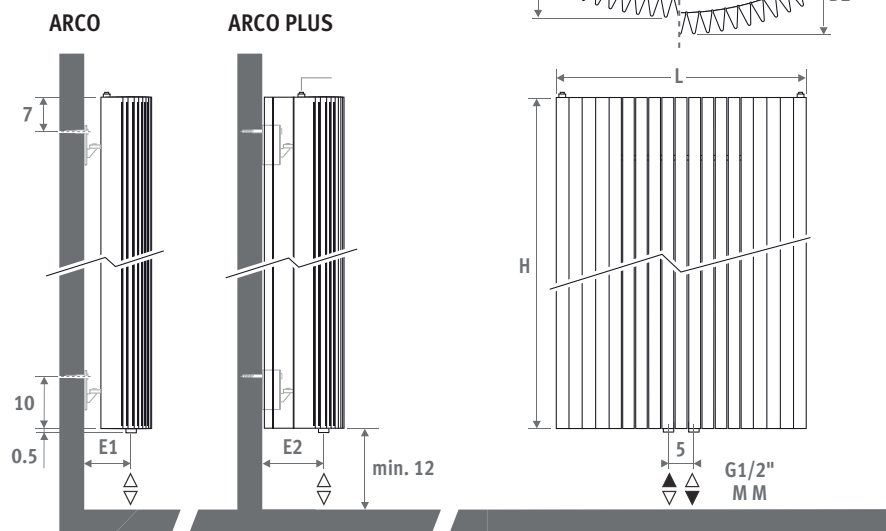

ISH 1999
DESIGN PLUS
BEST PRODUCT 2000

IGUANA VISIO aluminium 006, optie handdoekhouder

IGUANA ARCO & VISIO 

IGUANA ARCO

AFMETINGEN (in cm)

L	C	D1	D2	E1	E2
29.8	10	10.1	14.1	4.1	8.1
41.0	20	11.1	16.1	5.1	10.1
51.9	30	12.7	17.7	6.7	11.7
62.5	40	12.2	17.2	6.2	11.2
73.3	50	13.7	18.7	7.7	12.7
83.9	60	15.7	20.7	9.7	14.7