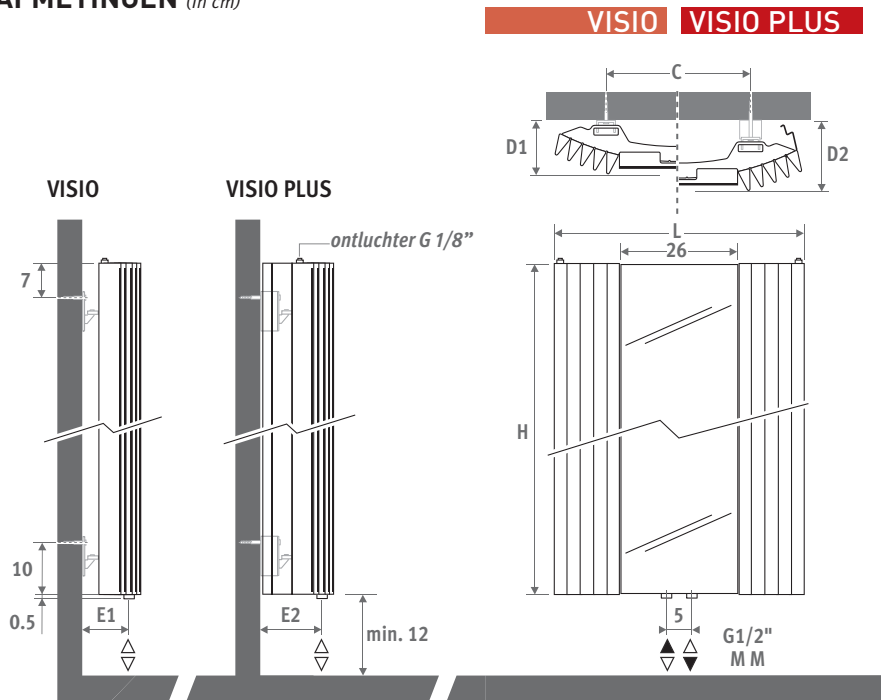

IGUANA ARCO

ARCO PLUS

code hoogte lengte kleur aansl.
ARPW . 180 029 . XXX /MM
kleurcode invullen

	Watt 75/65	Watt 55/45	€ st. kleur	€ andere
L H 180				
029	999	496	683,70	820,30
041	1362	676	893,00	1071,50
051	1725	856	1102,00	1322,60
062	2088	1036	1311,10	1573,40
073	2452	1217	1520,60	1824,60
083	2815	1397	1729,40	2075,40
L H 192				
029	1046	521	709,30	851,00
041	1427	710	928,10	1113,40
051	1807	899	1146,20	1375,40
062	2187	1088	1363,90	1636,70
073	2568	1278	1583,10	1899,70
083	2948	1467	1801,00	2161,10
L H 200				
029	1076	537	726,10	871,30
041	1467	732	950,50	1140,70
051	1858	927	1174,70	1409,70
062	2249	1122	1399,60	1679,40
073	2641	1317	1623,80	1948,50
083	3032	1512	1848,10	2217,70
L H 220				
029	1146	574	768,20	921,90
041	1563	783	1007,60	1209,20
051	1980	992	1247,80	1497,30
062	2397	1201	1486,90	1784,30
073	2813	1409	1726,80	2072,00
083	3230	1618	1966,40	2359,60
L H 240				
029	1210	609	809,00	970,80
041	1650	830	1064,50	1277,40
051	2090	1052	1320,40	1584,30
062	2530	1273	1574,80	1889,60
073	2970	1495	1830,00	2196,20
083	3410	1716	2084,50	2501,40

EN442 afgifte bij 20°C

IGUANA VISIO

AFMETINGEN (in cm)

L	C	D1	D2	E1	E2
51.9	30	10.5	15.5	6.7	11.7
62.5	40	11.0	16.0	6.2	11.2
73.3	50	12.5	17.5	7.7	12.7

LEVERING

- middenaansluiting MM beneden
- wandbevestigingsset
- 2 gechromeerde ontluchters G 1/8"
- Iguana Plus is voorzien van 2 zijpanelen