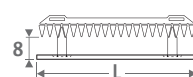

OPTIES

Handdoekhouder / kapstok in verchroomd aluminium