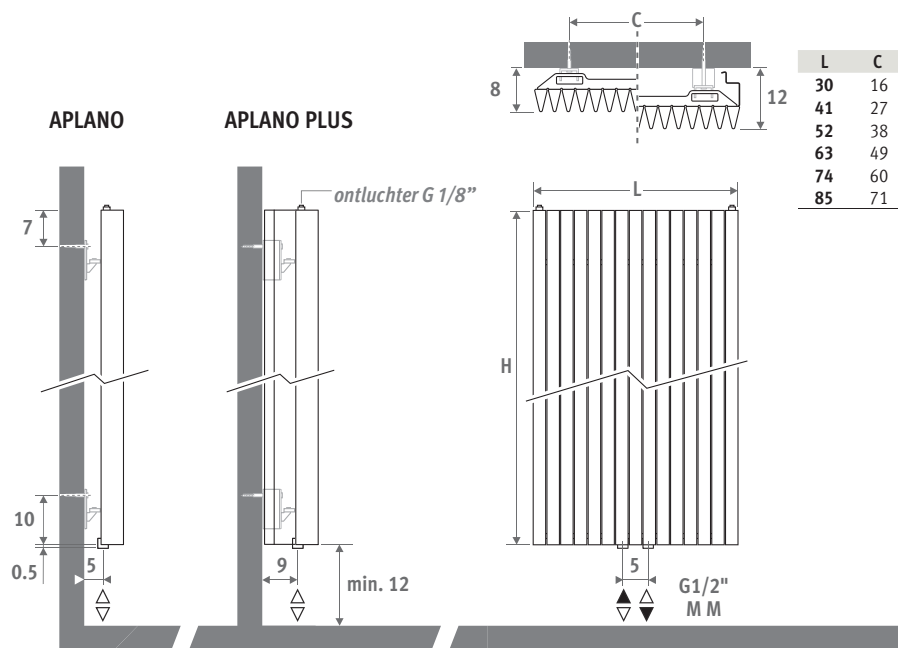

IGUANA APLANO verkeerswit 333, optie handdoekhouder

IGUANA APLANO

IGUANA APLANO

AFMETINGEN (in cm)

APLANO APLANO PLUS

LEVERING

- middenaansluiting MM beneden
- wandbevestigingsset
- 2 gechromeerde ontluchters G 1/8"
- Iguana Plus is voorzien van 2 zijpanelen