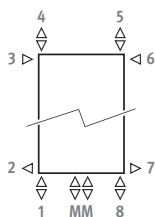

DECO SPACE

DECO SPACE

AFMETINGEN (in cm)

- standaard aansluiting
- variante

ENKEL DUBBEL

LEVERING

- middenaansluiting MM beneden
- wandbevestigingsset
- gechromeerde ontluchter en dichte stop 1/2"

KLEUREN

AANSLUITING

code:

- 1ste cijfer = aanvoer
- 2 de cijfer = retour

Standaard aansluiting: universele onderaansluiting MM, aanvoer links of rechts.

Andere aansluitingen (geen meerprijs):

- onderaansluiting: code 18 of 81 opgeven
- bovenaansluiting: code 45 of 54 opgeven
- zijaansluiting: code 32, 67, 41 of 58 opgeven i.p.v. MM. Code 32 of 67 niet combineerbaar met haakse wandbevestiging! (SVSS/SVDS)
- overhoekse aansluiting: code 51 of 48 opgeven