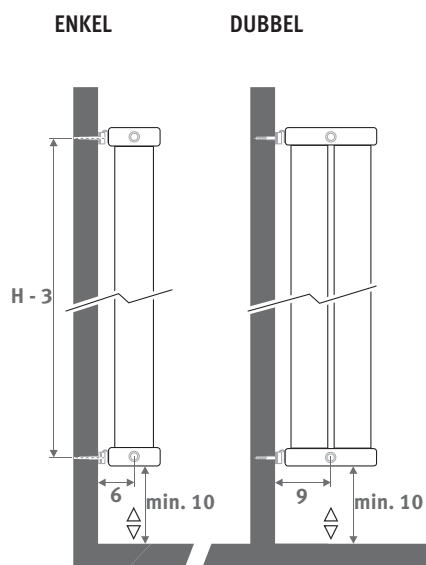

DECO SPACE

DECO SPACE

AFMETINGEN (in cm)

- standaard aansluiting
- variante

ENKEL DUBBEL

LEVERING

- middenaansluiting MM beneden
- wandbevestigingsset
- gechromeerde ontluchter en dichte stop 1/2"

KLEUREN