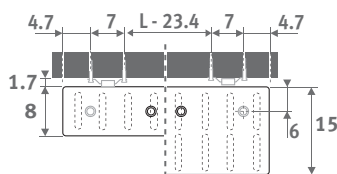

DECO SPACE

DECO SPACE

AFMETINGEN (in cm)

- standaard aansluiting
- variante

ENKEL DUBBEL

LEVERING

- middenaansluiting MM beneden
- wandbevestigingsset
- gechromeerde ontluchter en dichte stop 1/2"

KLEUREN

AANSLUITING

code:

- 1ste cijfer = aanvoer
- 2 de cijfer = retour

Standaard aansluiting: universele onderaansluiting MM, aanvoer links of rechts.

Andere aansluitingen (geen meerprijs):

- onderaansluiting: code 18 of 81 opgeven
- bovenaansluiting: code 45 of 54 opgeven
- zijaansluiting: code 32, 67, 41 of 58 opgeven i.p.v. MM. Code 32 of 67 niet combineerbaar met haakse wandbevestiging! (SVSS/SVDS)
- overhoekse aansluiting: code 51 of 48 opgeven