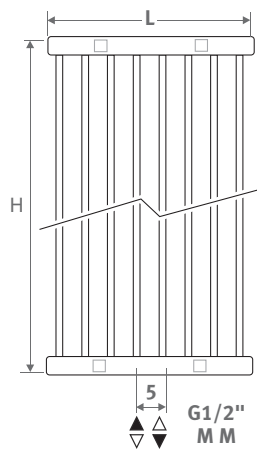

DECO SPACE

DECO SPACE

AFMETINGEN (in cm)

- standaard aansluiting
- variante

ENKEL DUBBEL

LEVERING

- middenaansluiting MM beneden
- wandbevestigingsset
- gechromeerde ontluchter en dichte stop 1/2"

KLEUREN

AANSLUITING

code:

- 1ste cijfer = aanvoer
- 2 de cijfer = retour

Standaard aansluiting: universele onderaansluiting MM, aanvoer links of rechts.

Andere aansluitingen (geen meerprijs):

- onderaansluiting: code 18 of 81 opgeven
- bovenaansluiting: code 45 of 54 opgeven
- zijaansluiting: code 32, 67, 41 of 58 opgeven i.p.v. MM. Code 32 of 67 niet combineerbaar met haakse wandbevestiging! (SVSS/SVDS)
- overhoekse aansluiting: code 51 of 48 opgeven