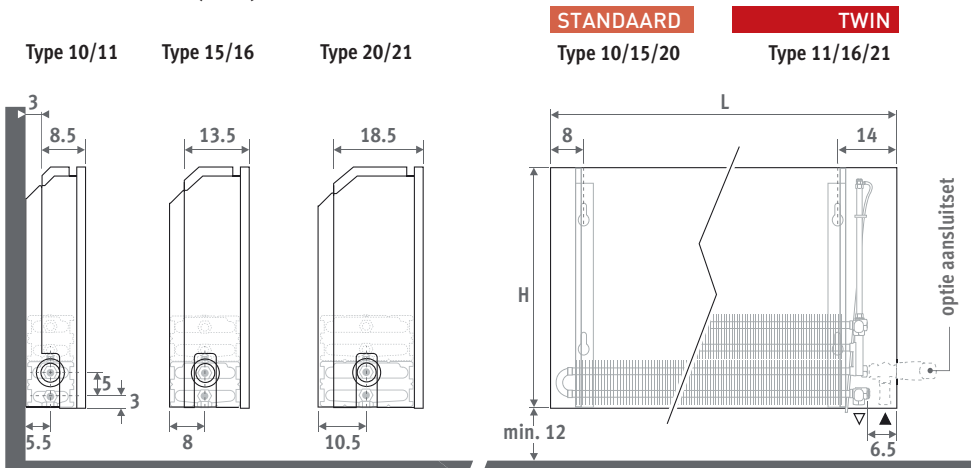

Ook verkrijgbaar in vrijstaande uitvoering voor kamerhoge glaswanden. Zie pag. 148

35 30

LINEA PLUS

AFMETINGEN (in cm)

LEVERING

Eenvoudig door één persoon te plaatsen radiator. Geleverd in handzame kartonnen doos, die tevens als werfbescherming bruikbaar is.

Standaard levering:

- Low-H₂O warmtewisselaar met wandconsoles en bevestigingsset
- haakse ontluchter (standaard) of verlengde ontluchter (twin) 1/8" en aftapstop 1/2"
- deels voormonteerde bekleding voor aansluiting links of rechts beneden