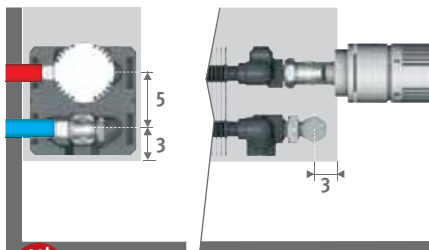

Optie topventiel:

De code van de radiator aanvullen met /30 (links) of /60 (rechts).

Vb. LINW.035 050 10.xxx/60

Prijzen topventiel zie "Aansluitsets & Ventielen Low-H₂O".

Optie afstandbediend ventiel:

De code van de radiator aanvullen met /00.

Vb. LINW.035 050 10.xxx/00

Prijzen ventielsets zie hoofdstuk "Aansluitsets & Ventielen Low-H₂O".

AANSLUITSETS

Naar de wand, volledig verborgen binnen de bekleding

Inclusief thermostaatkop en klemkoppelingen Euroconus 3/4"