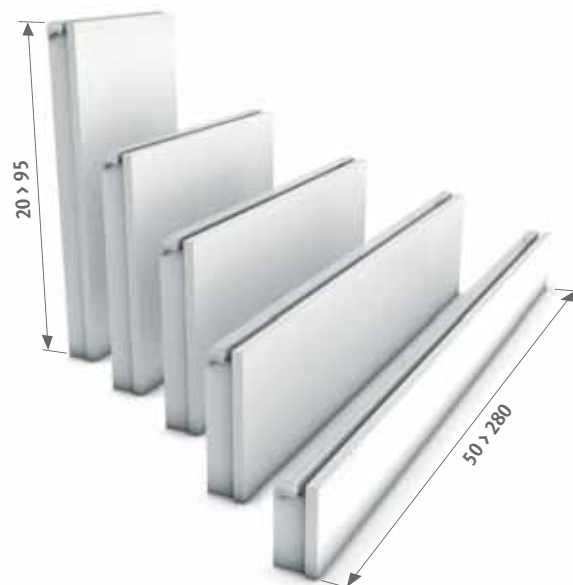

Ook verkrijgbaar in vrijstaande uitvoering voor kamerhoge glaswanden. Zie pag. 148.