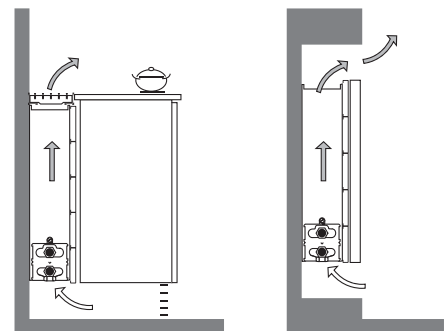

WANDINBOUW

AFMETINGEN (in cm)

LEVERING

Eenvoudig door één persoon te plaatsen radiator. Geleverd in 2 kleine verpakkingen, die weinig plaats innemen.

Standaard levering:

- Low-H₂O warmtewisselaar met wandconsoles en bevestigingsset
- haakse ontluchter (standaard) of verlengde ontluchter (twin) 1/8" en aftapstop 1/2"
- scheidingswand in donkergrijs gelakte staalplaat (niet bedoeld als definitieve bekleding)

AANSLUITING

Standaard aansluiting links of rechts beneden

AANSLUITSETS

Naar beneden, thermostaatkop op afstand

Inclusief thermostaatkop en klemkoppelingen Euroconus 3/4"

set 114 CODE 1-PIJP/2-PIJP €

COLO.VBSF.RD.4... 183,70

code klemkoppeling invullen	
Dunwandig metaal 14/1	114
Dunwandig metaal 15/1	115
Dunwandig metaal 16/1	116
VPE/ALU 16/2	616

Andere aansluitingen:

Zie hoofdstuk "Aansluitsets & Ventielen Low-H₂O" voor alle aansluitmogelijkheden en technische informatie.

BESTELCODE

code	hoogte	lengte	type
BIWW . 020	040	10	

INSTALLATIERICHTLIJNEN

Construeer de kasten zodanig dat de warmtewisselaar bereikbaar blijft voor een jaarlijkse schoonmaakbeurt.

De opgegeven vermogens zijn gebaseerd op een vrije doorlaat van 75% van de breedtemaat. Indien de vrije doorlaat kleiner is, dient een correctiefactor toegepast te worden.

% doorlaat	correctiefactor
75	1.00
60	0.96
50	0.92
40	0.84
30	0.66