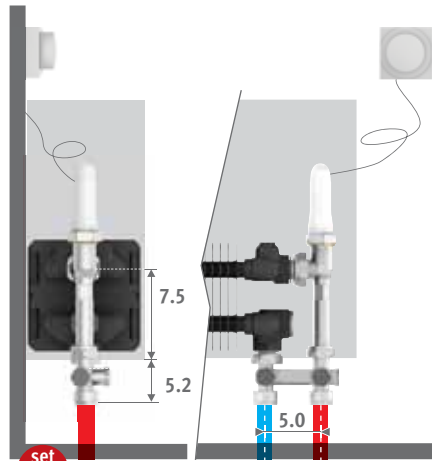

Standaard levering:

- Low-H₂O warmtewisselaar met wandconsoles en bevestigingsset
- haakse ontluchter (standaard) of verlengde ontluchter (twin) 1/8" en aftapstop 1/2"
- scheidingswand in donkergrijs gelakte staalplaat (niet bedoeld als definitieve bekleding)

AANSLUITING

Standaard aansluiting links of rechts beneden

AANSLUITSETS

Naar beneden, thermostaatkop op afstand

Inclusief thermostaatkop en klemkoppelingen Euroconus 3/4"

set 114 CODE 1-PIJP/2-PIJP €

COLO.VBSF.RD.4... 183,70

code klemkoppeling invullen	
Dunwandig metaal 14/1	114
Dunwandig metaal 15/1	115
Dunwandig metaal 16/1	116
VPE/ALU 16/2	616

Andere aansluitingen:

Zie hoofdstuk "Aansluitsets & Ventielen Low-H₂O" voor alle aansluitmogelijkheden en technische informatie.