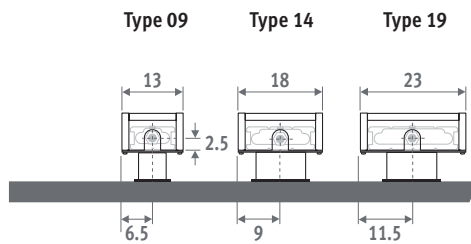

Ook verkrijgbaar als Mini wandradiator voor lage borstweringen. Zie pag. 56.

MINI VRIJSTAAND zandstraalgrijs 001

MINI VRIJSTAAND 

MINI VRIJSTAAND

AFMETINGEN (in cm)

HOOGTE 008

HOOGTE 013

HOOGTE 023 / 028

BESTELCODE VASTE VOETEN

code hoogte lengte type kleur voet
MINF . 008 060 09 . XXX /XX
 kleurcode invullen

FS: vaste voeten hoogte 6.5 cm
 (enkel voor hoogte 008 en 013)
 FM: vaste voeten hoogte 10 cm
 FL: vaste voeten hoogte 12 cm

BESTELCODE VERSTELBARE VOETEN

code hoogte lengte type kleur voet
MINF . 008 060 09 . XXX /XX
 kleurcode invullen

AS: verstelbare voeten hoogte van 13.5 cm tot 21 cm
 AL: verstelbare voeten hoogte van 21.5 cm tot 34 cm