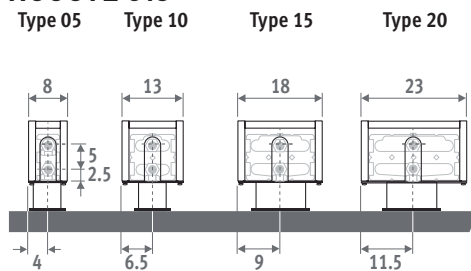

Ook verkrijgbaar als Mini wandradiator voor lage borstweringen. Zie pag. 56.

MINI VRIJSTAAND zandstraalgrijs 001

MINI VRIJSTAAND 

MINI VRIJSTAAND

AFMETINGEN (in cm)

HOOGTE 008

HOOGTE 013

HOOGTE 023 / 028

BESTELCODE VASTE VOETEN

code hoogte lengte type kleur voet
MINF . 008 060 09 . XXX /XX
 kleurcode invullen

FS: vaste voeten hoogte 6.5 cm
 (enkel voor hoogte 008 en 013)
 FM: vaste voeten hoogte 10 cm
 FL: vaste voeten hoogte 12 cm

BESTELCODE VERSTELBARE VOETEN

code hoogte lengte type kleur voet
MINF . 008 060 09 . XXX /XX
 kleurcode invullen

AS: verstelbare voeten hoogte van 13.5 cm tot 21 cm
 AL: verstelbare voeten hoogte van 21.5 cm tot 34 cm