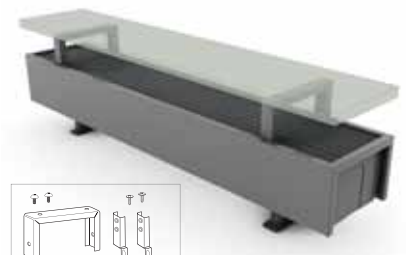

BEVESTIGINGSSET VOOR TABLET

Aantal sets voor lengte bekleding:

- van 060 tot 160 cm: 2 sets
- van 180 tot 300 cm: 3 sets

Tablet niet inbegrepen.

CODE	voor type	€/set st. kleur	€/set andere
5210.00015/XXX	14/15/16	57,10	68,30
5210.00020/XXX	19/20/21	57,10	68,30

kleurcode invullen