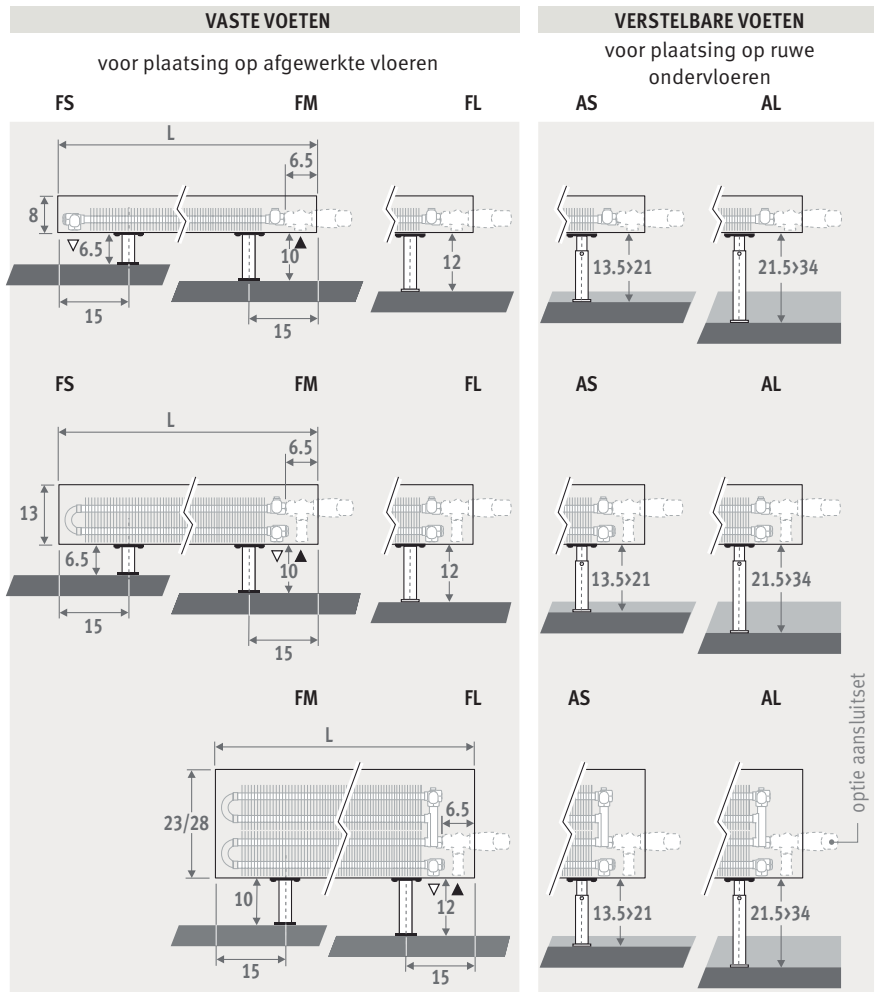

Ook verkrijgbaar als Mini wandradiator voor lage borstweringen. Zie pag. 56.

MINI VRIJSTAAND zandstraalgrijs 001

MINI VRIJSTAAND 

MINI VRIJSTAAND

AFMETINGEN (in cm)

HOOGTE 008

HOOGTE 013

HOOGTE 023 / 028

BESTELCODE VASTE VOETEN

code hoogte lengte type kleur voet
MINF . 008 060 09 . XXX /XX
 kleurcode invullen

FS: vaste voeten hoogte 6.5 cm
 (enkel voor hoogte 008 en 013)
 FM: vaste voeten hoogte 10 cm
 FL: vaste voeten hoogte 12 cm

BESTELCODE VERSTELBARE VOETEN

code hoogte lengte type kleur voet
MINF . 008 060 09 . XXX /XX
 kleurcode invullen

AS: verstelbare voeten hoogte van 13.5 cm tot 21 cm
 AL: verstelbare voeten hoogte van 21.5 cm tot 34 cm

LEVERING

Eenvoudig door één persoon te plaatsen radiator.
 Standaard levering:
 - Low-H₂O warmtewisselaar, ontluister 1/8” en aftapstop 1/2”
 - bekleding uit één stuk voor aansluiting links of rechts
 - voeten in dezelfde kleur als de radiator