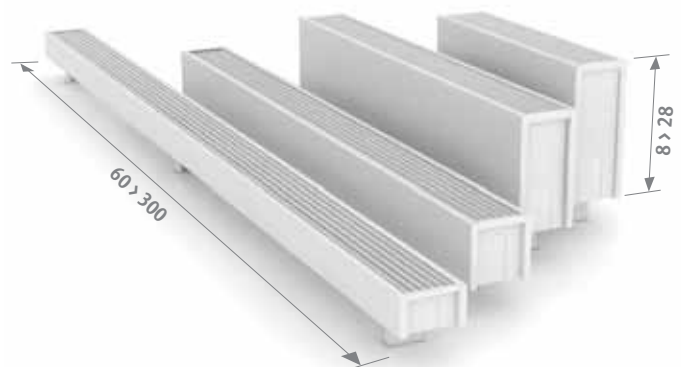

AANSLUITING

Standaard aansluiting:
Hoogte 008: dubbelzijdige aansluiting, aanvoer links of rechts
Andere hoogtes: enkelzijdige aansluiting, links of rechts
Aansluiting naar de muur binnen de bekleding is niet mogelijk vanwege dichte achterwand.

Ook verkrijgbaar als Mini wandradiator voor lage borstweringen. Zie pag. 56.