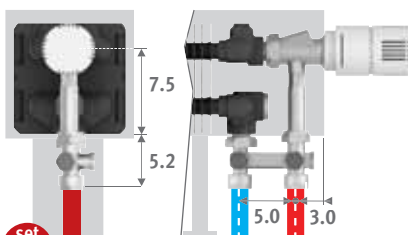

Ook verkrijgbaar als Mini wandradiator voor lage borstweringen. Zie pag. 56.

AANSLUITSETS

Mini hoogte 013/023/028 Jaga H-ventiel naar de vloer voor één- of tweepijp

Inclusief thermostaatkop en klemkoppelingen Euroconus 3/4"