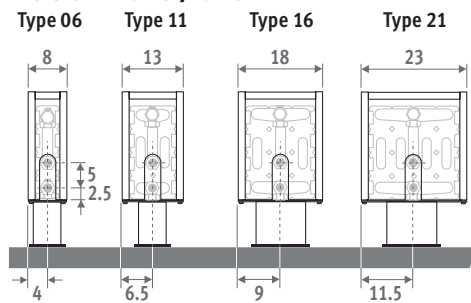

Ook verkrijgbaar als Mini wandradiator voor lage borstweringen. Zie pag. 56.

MINI VRIJSTAAND zandstraalgrijs 001

MINI VRIJSTAAND 

MINI VRIJSTAAND

AFMETINGEN (in cm)

HOOGTE 008

HOOGTE 013

HOOGTE 023 / 028

BESTELCODE VASTE VOETEN

code hoogte lengte type kleur voet
MINF . 008 060 09 . XXX /XX
 kleurcode invullen

FS: vaste voeten hoogte 6.5 cm
 (enkel voor hoogte 008 en 013)
 FM: vaste voeten hoogte 10 cm
 FL: vaste voeten hoogte 12 cm

BESTELCODE VERSTELBARE VOETEN

code hoogte lengte type kleur voet
MINF . 008 060 09 . XXX /XX
 kleurcode invullen

AS: verstelbare voeten hoogte van 13.5 cm tot 21 cm
 AL: verstelbare voeten hoogte van 21.5 cm tot 34 cm