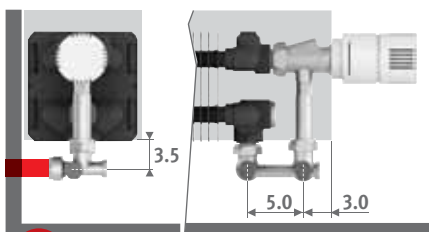

Andere kleuren: zie kleurenkaart.

AANSLUITING

Standaard aansluiting:

Hoogte 008: dubbelzijdige aansluiting, aanvoer links of rechts

Andere hoogtes: enkelzijdige aansluiting, links of rechts

Aansluiting naar de muur binnen de bekleding is niet mogelijk vanwege dichte achterwand.

AANSLUITSETS

Mini hoogte 013/023/028

Aansluiting naar de vloer:
gebruik set 104

Aansluiting naar de wand:

Jaga H-ventiel ventiel voor één- of tweepijp
Inclusief thermostaatkop en klemkoppelingen
Euroconus 3/4"