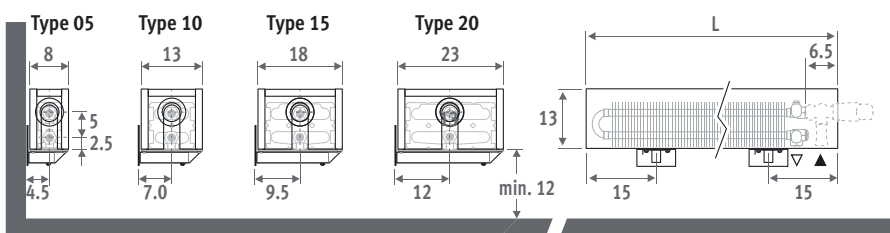

Ook verkrijgbaar in vrijstaande uitvoering voor kamerhoge glaswanden. Zie pag. 136.

MINI WAND zandstraalgrijs (001)

MINI WAND

MINI WANDMODEL

EN 442

GARANTIE
30
JAAR
WARMTEWISSELAAR

AFMETINGEN (in cm)

HOOGTE 008 (dubbelzijdige aansluiting)

HOOGTE 013

Ook verkrijgbaar in vrijstaande uitvoering voor kamerhoge glaswanden. Zie pag. 136.

BESTELCODE

code	hoogte	lengte	type	kleur
MINW .	008	060	09 .	XXX
kleurcode invullen ↓				

HOOGTE 023 / 028

LEVERING

Andere kleuren: zie kleurenkaart.

AANSLUITING

Standaard aansluiting:

Hoogte 008: dubbelzijdige aansluiting, aanvoer links of rechts

Andere hoogtes: enkelzijdige aansluiting, links of rechts

Aansluiting naar de muur binnen de bekleding is niet mogelijk vanwege dichte achterwand.