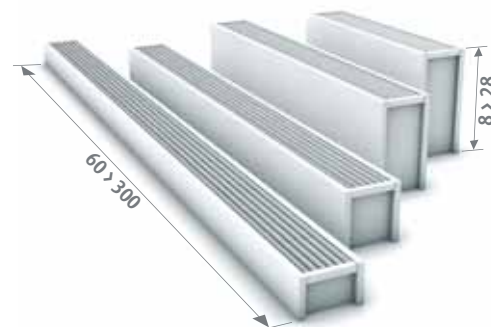

jaga

CLIMATE DESIGNERS

MINI WAND € 2020.NL

Verwarmen 

MINI WAND

Opvallend onopvallend

- Uiterst geschikt voor ruimtes met grote glaspartijen en lage venstertabletten.
- Vanaf 8 cm hoog!
- Mooi in combinatie met de vrijstaande Mini voor glas tot op de vloer.
- Stabiele volledig voorgemonteerde bekleding.
- Low-H₂O technologie met supergeleidende en ultrasnelle warmtewisselaar voor een lager energieverbruik en een maximale warmteafgifte.
- Twin Power voor snellere compensatie van de koudeval van het glas of de ventilatieroosters.
- Veilige, lage aanraaktemperatuur.
- **30 jaar garantie** op de warmtewisselaar.

Ook verkrijgbaar in vrijstaande uitvoering voor kamerhoge glaswanden. Zie pag. 136.

MINI WAND zandstraalgrijs (001)

MINI WAND

MINI WANDMODEL

EN 442

GARANTIE
30
JAAR
WARMTEWISSELAAR

AFMETINGEN (in cm)

HOOGTE 008 (dubbelzijdige aansluiting)

HOOGTE 013

Ook verkrijgbaar in vrijstaande uitvoering voor kamerhoge glaswanden. Zie pag. 136.

BESTELCODE

code	hoogte	lengte	type	kleur
MINW .	008	060	09 .	XXX
kleurcode invullen ↓				

HOOGTE 023 / 028

LEVERING

Eenvoudig door één persoon te plaatsen radiator.

Standaard levering:

- Low-H₂O warmtewisselaar, ontluchter 1/8" en aftapstop 1/2"
- bekleding uit één stuk voor aansluiting links of rechts
- wandbevestigingen in de kleur van de bekleding