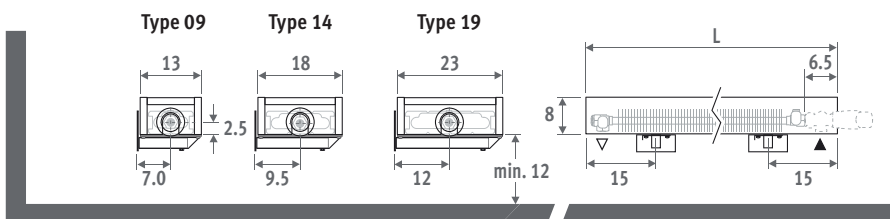

Ook verkrijgbaar in vrijstaande uitvoering voor kamerhoge glaswanden. Zie pag. 136.

MINI WAND zandstraalgrijs (001)

MINI WAND

MINI WANDMODEL

EN 442

GARANTIE
30
JAAR
WARMTEWISSELAAR

AFMETINGEN (in cm)

HOOGTE 008 (dubbelzijdige aansluiting)

HOOGTE 013

Ook verkrijgbaar in vrijstaande uitvoering voor kamerhoge glaswanden. Zie pag. 136.

BESTELCODE

code	hoogte	lengte	type	kleur
MINW .	008	060	09 .	XXX
kleurcode invullen ↓				

HOOGTE 023 / 028

LEVERING