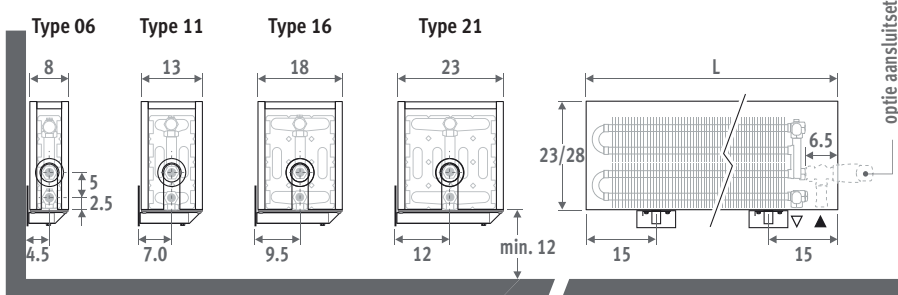

Ook verkrijgbaar in vrijstaande uitvoering voor kamerhoge glaswanden. Zie pag. 136.

MINI WAND zandstraalgrijs (001)

MINI WAND

MINI WANDMODEL

EN 442

GARANTIE
30
JAAR
WARMTEWISSELAAR

AFMETINGEN (in cm)

HOOGTE 008 (dubbelzijdige aansluiting)

HOOGTE 013

Ook verkrijgbaar in vrijstaande uitvoering voor kamerhoge glaswanden. Zie pag. 136.

BESTELCODE

code	hoogte	lengte	type	kleur
MINW .	008	060	09 .	XXX
kleurcode invullen ↓				

HOOGTE 023 / 028

LEVERING

Eenvoudig door één persoon te plaatsen radiator.

Standaard levering:

- Low-H₂O warmtewisselaar, ontluchter 1/8" en aftapstop 1/2"
- bekleding uit één stuk voor aansluiting links of rechts
- wandbevestigingen in de kleur van de bekleding

Andere kleuren: zie kleurenkaart.

AANSLUITING

Standaard aansluiting:

Hoogte 008: dubbelzijdige aansluiting, aanvoer links of rechts

Andere hoogtes: enkelzijdige aansluiting, links of rechts

Aansluiting naar de muur binnen de bekleding is niet mogelijk vanwege dichte achterwand.