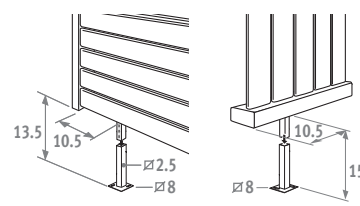

VOETEN

Horizontaal

Verticaal

Standaard kleuren: 233, 001

CODE	kleur	uitvoering	€
9093.10	st. kleur	links	24,90
9093.10	andere	links	29,90
9093.20	st. kleur	rechts	24,90
9093.20	andere	rechts	29,90
9093.30	st. kleur	midden*	24,90
9093.30	andere	midden*	29,90

* Enkel noodzakelijk voor de Deco Panel horizontaal dubbel van L 240 t.e.m. L 300.