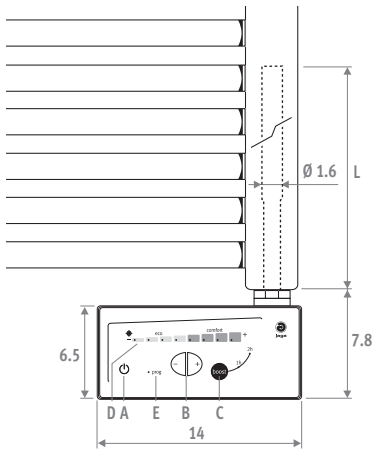

ELEKTRO-WEERSTAND ECO COMFORT

Sani Ronda, Nautica, Sani Panel, Sani Louvre, Sani Basic, Sani Bow

Volgens de nieuwe ErP 2018 richtlijnen voor elektrische verwarmingstoestellen mogen radiatoren uitgerust met deze elektro-weerstand niet gebruikt worden als hoofdverwarming, enkel als handdoekdroger.

AANSLUITING

- Monteer de elektro-weerstand verticaal in aansluiting 1 of 8.
- Plaats het meegeleverde overdrukventiel (3 bar) in de ontluchteropening.
- Zet het toestel nooit in werking zonder volledige watervulling.
- Het toestel met water bijvullen na de eerste totale opwarming (niet bij mixte).

100% elektrisch

mixte

TECHNISCHE GEGEVENS

- Weerstand klasse II met huls in roestvrij staal $\varnothing$ 1.6 cm
- Voeding weerstand: 230 V mono - 50 Hz
- Elektronische regelthermostaat: 14 x 7 x 4.8 cm
- Behuizing: ABS/PC wit
- Isolatieklasse IP 54
- Instelbereik: van +7°C tot +30°C omgevingstemperatuur
- Duur van de cycli: 1 of 2u
- Aansluitkabel voor aansluiting in een contactdoos, lengte 0.50 m. De zwarte draad NIET gebruiken en isoleren.

ELEKTRISCHE WEERSTAND MET BOOST FUNCTIE

1. Drukknop aan/uit.
2. Instelling temperatuur (+7°C tot +30°C). Meting van de omgevingstemperatuur d.m.v. een uitwendige voeler.
3. Boost functie 1 of 2 uren. Kan op elk ogenblik onderbroken worden.
4. Temperatuuraanduiding (Vorstbeveiliging - Eco - Comfort - Max): de blauwe signaallichtjes lichten op in functie van de ingestelde temperatuur.
5. Enkel voor Frankrijk.

MIXTE-TOEPASSING

- Gebruik het T-stuk samen met de weerstand voor de aansluiting op de centrale verwarming.
- Isoleer de radiator nooit van het expansievat, m.a.w. sluit de retour van de radiator NOOIT af.

T- stuk voor mixte-toepassing