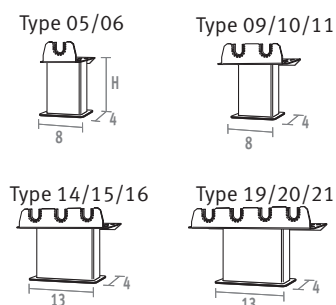

VASTE VOETEN

BESTELCODE

code type kleur voet
5205. 000 000 TT. XXX /FS
hoogte 6.5 cm: FS
hoogte 10 cm: FM
hoogte 12 cm: FL

Voor montage op afgewerkte vloer

Aantal voeten voor bekleding
van 060 tot 160 cm: 2 stuks
van 180 tot 300 cm: 3 stuks

Voet	H	Type	st. kleur	andere
AS	13.5 > 21	05/06	44,30	49,70
	13.5 > 21	09/10/11	44,30	49,70
	13.5 > 21	14/15/16	44,30	49,70
	13.5 > 21	19/20/21	44,30	49,70
AL	21.5 > 34	05/06	44,30	49,70
	21.5 > 34	09/10/11	44,30	49,70
	21.5 > 34	14/15/16	44,30	49,70
	21.5 > 34	19/20/21	44,30	49,70