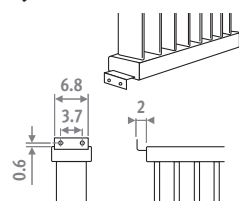

ZIJSTEUN

Standaard kleuren: 233, 001

CODE	kleur	uitvoering	€
9095.11	st. kleur	links boven	24,90
9095.11	andere	links boven	29,90
9095.12	st. kleur	links onder	24,90
9095.12	andere	links onder	29,90
9095.21	st. kleur	rechts boven	24,90
9095.21	andere	rechts boven	29,90
9095.22	st. kleur	rechts onder	24,90
9095.22	andere	rechts onder	29,90

Bij bestelling van zijsteunen kan op de desbetreffende plaats (aansluitcode 2, 3, 6, 7) geen aansluiting gebeuren.