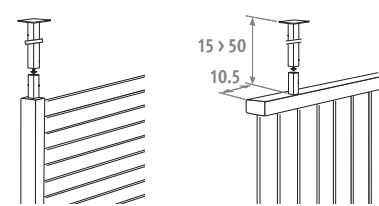

PLAFONDSTEUN

Horizontaal

Verticaal

Standaard kleuren: 233, 001

CODE	kleur	uitvoering	€
9092.10	st. kleur	links	24,90
9092.10	andere	links	29,90
9092.20	st. kleur	rechts	24,90
9092.20	andere	rechts	29,90

De plafondsteun is identiek aan de voet, maar met een lengte van 50 cm en af te korten op de werf.

⚠ Bij haakse montage op de wand van een horizontaal toestel, kan er aan de wandzijde geen voet of plafondsteun worden gebruikt.

PANEL PLUS

⚠ Bevestigingen worden in dezelfde kleur geleverd als de radiator.