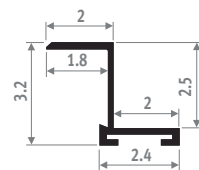

OPLEGRAAM

Oplegraam in geanodiseerd aluminium.
Lengte tot max. 6 meter uit één stuk.
Het oplegraam maakt een onberispelijke afwerking mogelijk bij renovaties of houten vloeren.

Mini Canal verkrijgbaar met inleg- of oplegraam. Canal Compact en Canal Plus zijn altijd voorzien van een inlegraam.

BESTELCODE INLEGRAAM

code	lengte	breedte	kleur
FRML .	LLL.L	BB.B	XXX
alu natuur: FNA alu zwart: FBL alu donkerbruin: FDB alu messing: FBR gelakt: FNC/XXX			

BESTELCODE OPLEGRAAM

code	lengte	breedte	kleur
FRMZ .	LLL.L	BB.B	XXX
alu natuur: FNA alu zwart: FBL alu donkerbruin: FDB alu messing: FBR gelakt: FNC/XXX			

Voor een perfecte hechting van de laklaag wordt een extreem slijtvaste en UV-bestendige polyesterlak van de allerhoogste kwaliteit gebruikt. Enkel in glossy (code 2..) en speciale kleuren 006, 005, 026 of 028.