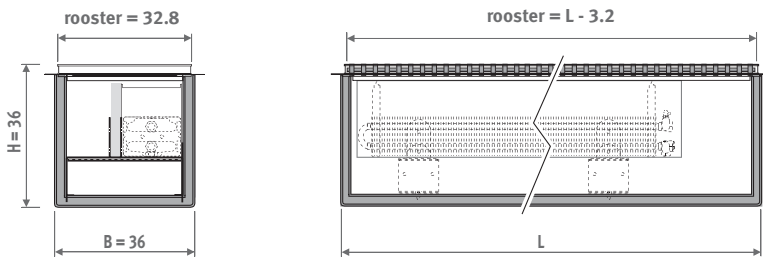

BESTELCODE

code lengte breedte rooster
GRIL. LLL.L BB.B /XXX
Roostercodes zie pag. 366

ROOSTERS - CANAL COMPACT

L	B	DMN DON DBN	RMN	RON RBN	DMV DOV DBV	RMV	ROV RBV	RNA DNA	DBL DDB	RBL RDB	SNA	SBL SDB	ANA	RSS	SNC/XXX	DNC/XXX
174.8	32.8	363,60	164,70	207,80	499,90	264,80	333,10	340,50	366,60	366,60	241,30	305,40	466,50	1346,90	305,40	436,00
194.8	32.8	405,30	183,60	231,50	557,10	295,10	371,10	379,50	408,50	408,50	268,90	340,40	520,00	1501,00	340,40	485,80
214.8	32.8	446,90	202,40	255,30	614,30	325,40	409,20	418,40	450,50	450,50	296,50	375,40	573,30	1655,10	375,40	535,70
234.8	32.8	488,50	221,30	279,10	671,50	355,70	447,30	457,40	492,30	492,30	324,10	410,30	626,70	1809,30	410,30	585,60
254.8	32.8	530,10	240,10	302,80	728,70	386,00	485,40	496,30	534,30	534,30	351,80	445,30	680,10	1963,30	445,30	635,50
274.8	32.8	571,70	259,00	326,60	785,90	416,30	523,50	535,30	576,20	576,20	379,40	480,20	733,50	2117,40	480,20	685,30
294.8	32.8	613,30	277,90	350,40	843,00	446,60	561,60	574,40	618,10	618,10	406,90	515,10	786,90	2271,60	515,10	735,20
314.8	32.8	654,90	296,70	374,10	900,30	476,90	599,80	613,30	660,10	660,10	434,50	550,10	840,20	2425,60	550,10	785,10

Canal Compact R 1.5