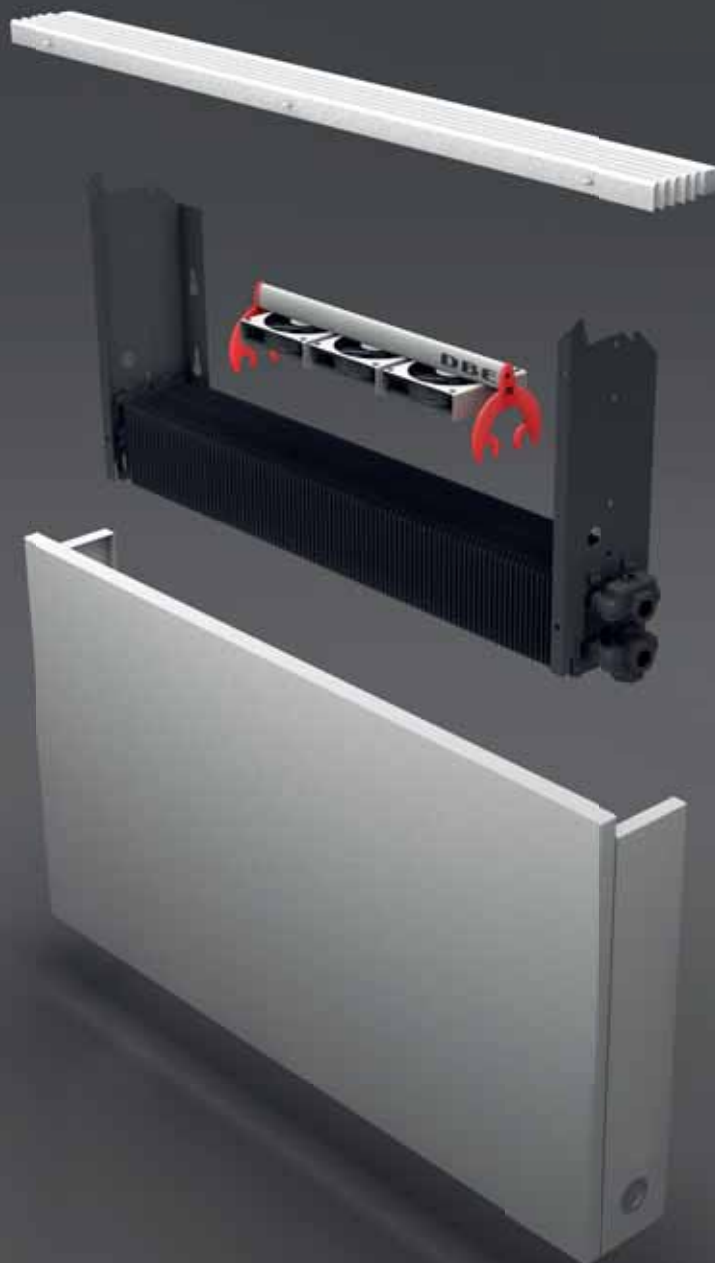

jaga

ONDERDELEN

€ 2019.NL