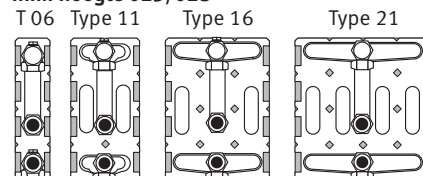

Mini hoogte 023/028

Standaard levering

- Low-H₂O warmtewisselaar
- ontluchter
- aftapstop

BESTELCODE

code	lengte	type
5003.	000	LLL TT. /BS9

OPTIE DBE

zie DBE renovatieset