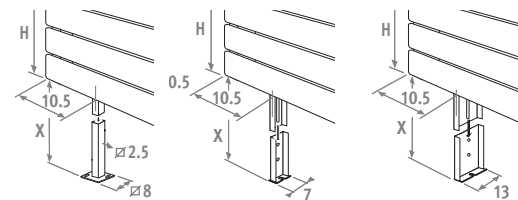

VOETEN

Type 11

Type 22

Type 34

Standaard kleuren: 233, 001

CODE	kleur	type	aanbevolen H Toestel	X (H voet)	€
9093.01075	standaard kleur	11	6 - 12	7.5	24,90
9093.01075	andere	11	6 - 12	7.5	29,90
9093.01100	standaard kleur	11	18	10 > 13	24,90
9093.01100	andere	11	18	10 > 13	29,90
9093.01120	standaard kleur	11	> 24	12 > 17	24,90
9093.01120	andere	11	> 24	12 > 17	29,90
9093.02075	standaard kleur	22	6 - 12	7.5	24,90
9093.02075	andere	22	6 - 12	7.5	29,90
9093.02100	standaard kleur	22	18	10 > 13	24,90
9093.02100	andere	22	18	10 > 13	29,90
9093.02120	standaard kleur	22	> 24	12 > 17	24,90
9093.02120	andere	22	> 24	12 > 17	29,90
9093.03075	standaard kleur	34	6 - 12	7.5	24,90
9093.03075	andere	34	6 - 12	7.5	29,90
9093.03100	standaard kleur	34	18	10 > 13	24,90
9093.03100	andere	34	18	10 > 13	29,90
9093.03120	standaard kleur	34	> 24	12 > 17	24,90
9093.03120	andere	34	> 24	12 > 17	29,90

⚠ De voeten worden in dezelfde kleur geleverd als de radiator.

Aantal voeten per toestel:
L 060 tot 200 cm > 2
L 220 tot 300 cm > 3
L 320 tot 460 cm > 4