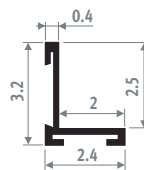

INLEGRAAM

Inlegraam in geanodiseerd aluminium.
Lengte tot max. 6 meter uit één stuk.