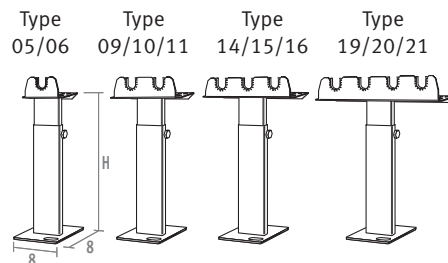

VERSTELBARE VOETEN

BESTELCODE

code type kleur voet
5205. 000 000 TT. XXX /AS
hoogte verstelbaar van 13.5 tot 21 cm: AS
hoogte verstelbaar van 21.5 tot 34 cm: AL

Voor montage in vulbeton

Aantal voeten voor bekleding
van 060 tot 160 cm: 2 stuks
van 180 tot 300 cm: 3 stuks