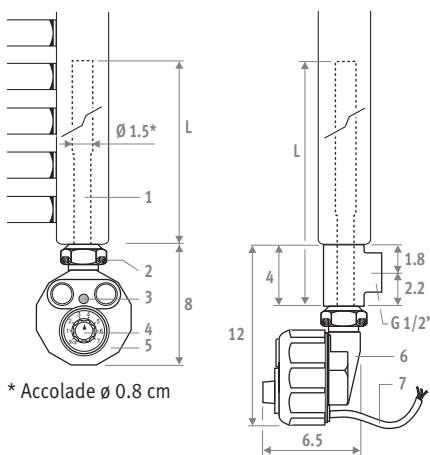

ELEKTRO-WEERSTAND

ALLE HANDDOEKRADIATOREN EN GEO

! Volgens de nieuwe ErP 2018 richtlijnen voor elektrische verwarmingstoestellen mogen radiatoren uitgerust met deze elektro-weerstand niet gebruikt worden als hoofdverwarming, enkel als handdoekdroger.

AANSLUITING

- Monteer de elektro-weerstand verticaal in aansluiting 1 of 8.
- Plaats het meegeleverde overdrukventiel (3 bar) in de ontlufteropening.
- Zet het toestel nooit in werking zonder volledige watervulling.
- Het toestel met water bijvullen na de eerste totale opwarming (niet bij mixte).

* Accolade $\varnothing$ 0.8 cm

100% ELEKTRISCH

1. Weerstand in roestvrij staal met huls $\varnothing$ 1.5 cm
2. Aansluiting 1/2"
3. Verklikkerlicht::
  - rood: elektro-weerstand verwarmt op max. vermogen
  - groen/rood knipperend: regelingsverbruik
  - groen: gevraagde temperatuur is bereikt
  - verklikkerlicht uit: radiator uitgeschakeld
4. Elektronische regelthermostaat op de watervloeistof
  - stand O: radiator uitgeschakeld
  - stand -: max. verwarming
  - vorstbeveiliging: regelthermostaat op stand O draaien in uurwijzerzin tot u klik hoort (het verklikkerlicht wordt blijvend groen).
5. Materiaal ABS wit
  - klasse I: IP 54 $\boxtimes$ $\blacktriangle$
  - klasse II (niet bij Accolade): IP 54 $\square$ $\blacktriangle$
6. Elektronisch stuuerelement met dubbele temperatuurbegrenzer.
7. Aansluitkabel voor de aansluiting in een contactdoos met aarding:
  - lengte 1.2 m
  - 230 V mono - 50 Hz

MIXTE-TOEPASSING

- Gebruik het T-stuk samen met de weerstand voor de aansluiting op de centrale verwarming.
- Isoleer de radiator nooit van het expansievat, m.a.w. sluit de retour van de radiator NOOIT af.

T- stuk voor mixte-toepassing

CODE	kleur	€
TPCE.004.009	chrom	6,50
TPCE.004.XXX	201 tot 233	6,50
	301 tot 333	6,50

kleurcode invullen