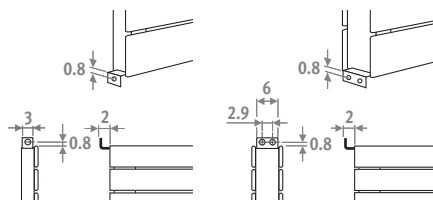

ZIJSTEUN

Type 11

Type 22 & 34

Standaard kleuren: 233, 001

CODE	kleur	uitvoering	€
9095.11	st. kleur	links boven	24,90
9095.11	andere	links boven	29,90
9095.12	st. kleur	links onder	24,90
9095.12	andere	links onder	29,90
9095.21	st. kleur	rechts boven	24,90
9095.21	andere	rechts boven	29,90
9095.22	st. kleur	rechts onder	24,90
9095.22	andere	rechts onder	29,90

⚠ Bij Type 34 wordt de zijsteun op de voorste collector gelast.