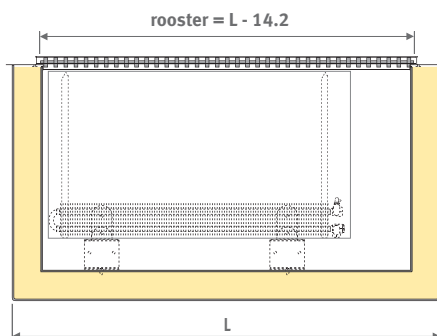

Canal Plus R 4.0