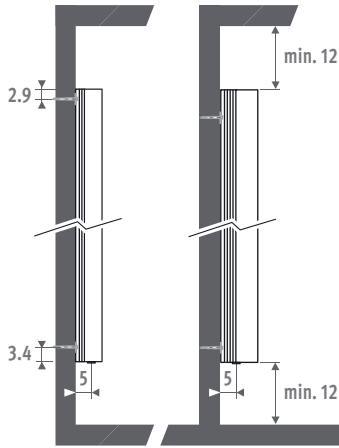

<< PRIMO zijzicht op het achterliggende verticale designrooster.

VERTIGA

AFMETINGEN (in cm)

Primo	D = 9.2			D = 13.2		
Glow Dunes	D = 11.5			D = 15.8		
Kirei						
L	41	52	65	53	70	90
C	20.6	31.6	44.6	27.8	44.8	64.8