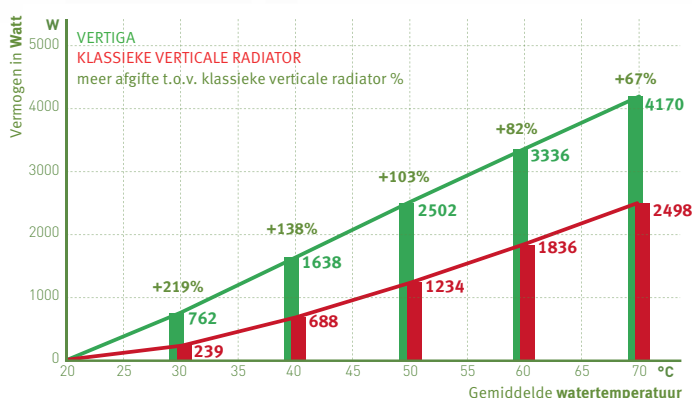

UNIEKE PRESTATIES

perfecte opwarming van de ruimte door
zijdelingse warmte distributie over de
volledige hoogte van het toestel

9x snellere opwarming

zeer hoog vermogen, bij superlage
watertemperaturen

10% tot 30% energiebesparing ten opzichte
van vloerverwarming of zware radiatoren

volautomatische werking via
watertemperatuur-detectie

VERMOGEN IN FUNCTIE VAN WATERTEMPERATUUR

Vertiga en een klassieke verticale radiator van gelijke afmetingen.
Geluidsdruk Vertiga max. 28 dbA (medium stand).