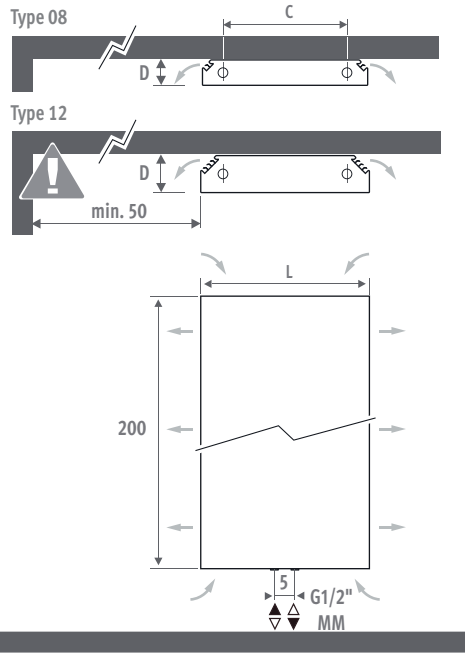

<< PRIMO zijzicht op het achterliggende verticale designrooster.

VERTIGA

AFMETINGEN (in cm)

Primo	D = 9.2			D = 13.2		
Glow Dunes	D = 11.5			D = 15.8		
Kirei						
L	41	52	65	53	70	90
C	20.6	31.6	44.6	27.8	44.8	64.8