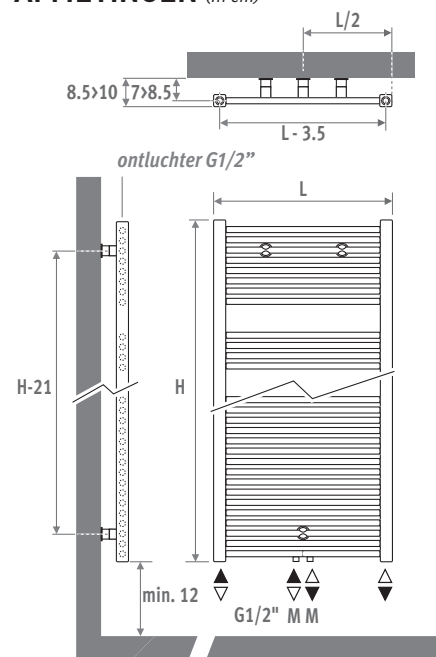

AFMETINGEN (in cm)

LEVERING

- middenaansluiting MM beneden:
- wandbevestigingsset
- gechromeerde ontluchter en 3 dichte stoppen G1/2"

KLEUREN

Milieuvriendelijk gelakt met krasvaste poedercoating met hoge UV-bestendigheid.

Standaard kleuren:

- verkeerswit RAL 9016 (233), glad satijnglanzend uitzicht
- zandstraalgrijs (001), fine texture metallic

Andere kleuren: zie kleurenkaart.

Ook in chroomuitvoering verkrijgbaar.

AANSLUITING

Code:

1ste cijfer = aanvoer

2 de cijfer = retour

Standaardaansluiting:

- universele onderaansluiting MM, aanvoer links of rechts. Aansluiting 18 of 81 ook mogelijk.

Andere aansluitingen:

Bij opgave van een andere aansluitcode dan MM wordt deze aansluiting verwijderd.

(geen meerprijs - verlengde levertijd)

- bovenaansluiting: code 45 of 54 opgeven. Straalpijp wordt meegeleverd, te monteren in de retour. Ontluchter te voorzien op de centrale verwarmingsleiding.
- zijaanluiting: code 32, 67, 41 of 58 opgeven
- eenpuntsaansluiting: zie hoofdstuk "Aansluitsets & Ventielen" - set 81/82. Niet mogelijk bij toestel op voeten.
- eenpijpsaansluiting ook mogelijk met code MM en ventielset 41 of 42.
- elektro-weerstand en mixte: zie "Onderdelen & Opties"