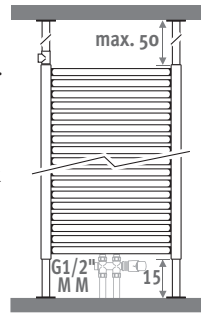

CODE	€	€	€
	st. kleur	andere	chrom
SROF.HHHLLL.XXX/MM	106,20	126,00	205,00

SANI RONDA

code hoogte lengte kleur aansl.
SROW . 063 040 . XXX /MM
kleurcode invullen

	Watt	Watt	€	€	€
	75/65	55/45	st. kleur	andere	chrom

L H 063

040	268	141	438,80	526,60	---
050	322	169	446,10	535,60	---
060	376	196	463,60	556,40	---
070	429	223	488,70	586,30	---
080	483	251	507,30	608,70	---
100	590	305	543,70	652,40	---

L H 093

040	407	213	502,00	602,40	---
050	494	257	513,10	615,80	1257,20
060	581	302	547,30	656,90	---
070	668	346	553,80	664,50	---
080	755	390	574,20	689,10	---
100	929	479	616,80	740,10	---

L H 122

040	546	283	565,00	677,90	---
050	665	344	580,50	696,80	1422,50
060	784	405	605,50	726,70	1483,50
070	903	466	631,50	757,90	---
080	1023	527	657,40	789,00	---
100	1261	649	708,30	850,20	---

L H 137

040	617	318	606,50	727,80	---
050	752	388	624,20	749,10	1529,40
060	887	457	652,20	782,50	1597,60
070	1022	526	679,50	815,30	---
080	1157	595	706,30	847,60	---
100	1427	733	760,10	912,00	---

L H 175

040	766	392	716,50	859,80	---
050	931	477	739,50	887,40	1811,90
060	1097	562	771,40	925,80	1890,10
070	1262	647	809,00	970,70	---
080	1428	732	847,10	1016,50	---
100	1759	902	921,20	1105,20	---

L H 205

040	923	469	817,30	980,80	---
050	1118	569	845,30	1014,40	---
060	1314	670	895,30	1074,40	---
070	1509	770	943,70	1132,50	---
080	1705	871	993,60	1192,20	---
100	2096	1072	1092,90	1311,60	---

Afgifte chrom = -35%

EN442 afgifte bij 20°C