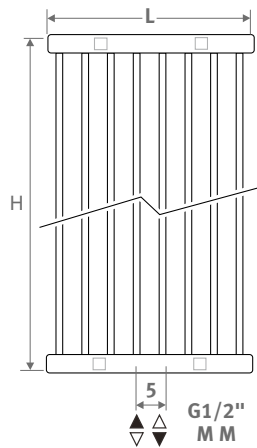

DECO SPACE

DECO SPACE

AFMETINGEN (in cm)

- standaard aansluiting
- variante

ENKEL DUBBEL

LEVERING

- middenaansluiting MM beneden
- wandbevestigingsset
- gechromeerde ontluchter en dichte stop 1/2"

KLEUREN