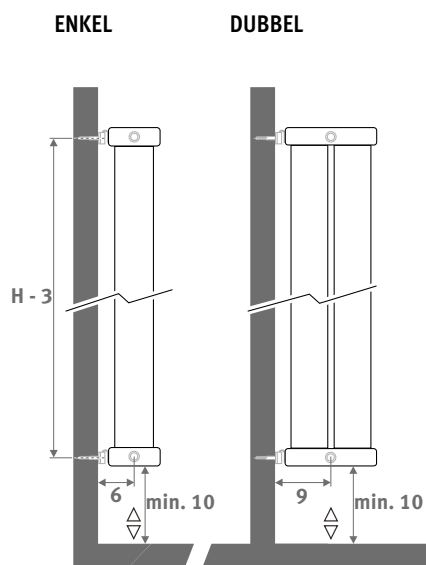

DECO SPACE

DECO SPACE

AFMETINGEN (in cm)

- standaard aansluiting
- variante

ENKEL DUBBEL

LEVERING

- middenaansluiting MM beneden
- wandbevestigingsset
- gechromeerde ontluchter en dichte stop 1/2"

KLEUREN