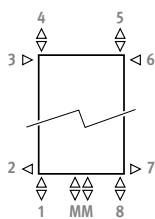

DECO SPACE

DECO SPACE

AFMETINGEN (in cm)

- standaard aansluiting
- variante

ENKEL DUBBEL

LEVERING

- middenaansluiting MM beneden
- wandbevestigingsset
- gechromeerde ontluchter en dichte stop 1/2"

KLEUREN

Andere kleuren: zie kleurenkaart.

AANSLUITING

code:

- 1ste cijfer = aanvoer
- 2 de cijfer = retour

Standaard aansluiting:

universele onderaansluiting MM, aanvoer links of rechts.

Andere aansluitingen (geen meerprijs):

- onderaansluiting: code 18 of 81 opgeven
- bovenaansluiting: code 45 of 54 opgeven
- zijaansluiting: code 32, 67, 41 of 58 opgeven i.p.v. MM. Code 32 of 67 niet combineerbaar met haakse wandbevestiging! (SVSS/SVDS)
- overhoekse aansluiting: code 51 of 48 opgeven