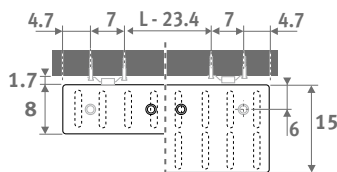

DECO SPACE

DECO SPACE

AFMETINGEN (in cm)

- standaard aansluiting
- variante

ENKEL DUBBEL

LEVERING

- middenaansluiting MM beneden
- wandbevestigingsset
- gechromeerde ontluchter en dichte stop 1/2"

KLEUREN