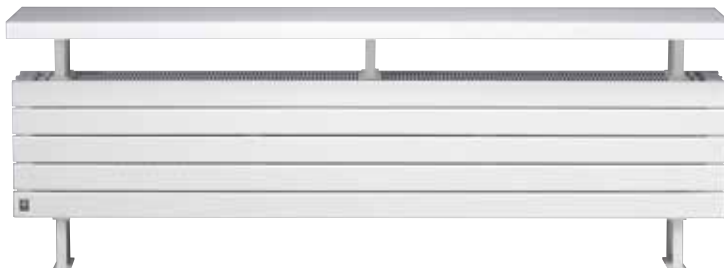

Type	Watt 75/65	Watt 55/45	€ st. kleur	€ andere
L H 031					
060	22	571	284	847	1016
	34	1018	481	1332	1599
080	22	761	379	954	1145
	34	1357	641	1497	1795
100	22	951	474	1062	1273
	34	1697	802	1662	1995
120	22	1142	569	1156	1388
	34	2036	962	1827	2192
140	22	1332	663	1264	1517
	34	2375	1122	1993	2390
160	22	1522	758	1365	1638
	34	2715	1283	2157	2589
180	22	1713	853	1466	1760
	34	3054	1443	2323	2787
200	22	1903	948	1569	1882
	34	3393	1603	2487	2986
220	22	2093	1042	1707	2048
	34	3733	1763	2687	3224
240	22	2283	1137	1809	2171
	34	4072	1924	2851	3423
260	22	2474	1232	1908	2289
	34	4411	2084	3017	3621
280	22	2664	1327	2009	2411
	34	4751	2244	3182	3818
300	22	2854	1421	2110	2532
	34	5090	2404	3348	4018

EN442 afgifte bij 20°C

Panel Plus vrijstaand is verkrijgbaar van hoogte 6 cm tot 31 cm, van lengte 060 cm tot 460 cm. Zie: www.jaga.nl

PANEL PLUS BANKRADIATOR

Tablet niet inbegrepen

code hoogte lengte type kleur aansl.
PPHF . 031 120 34 . XXX /18 /BE
kleurcode invullen

	Type	Watt 75/65	Watt 55/45	€ st. kleur	€ andere
L H 031					
120	34	2199	1149	1919	2303
160	34	2932	1532	2286	2742
200	34	3665	1915	2616	3138
240	34	4398	2298	2980	3576
280	34	5131	2681	3346	4016

Tablet niet inbegrepen

EN442 afgifte bij 20°C