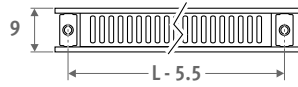

Horizontale uitvoering: zie pag. 68.
Verticale uitvoering: zie pag. 112.

PANEL PLUS VRIJSTAAND hoogte 18 cm,
zandstraalgrijs 001

PANEL PLUS VRIJSTAAND

PANEL PLUS VRIJSTAAND

AFMETINGEN (in cm)

PANEL PLUS VRIJSTAAND

- o standaard aansluiting
- o variante

H	12	18	>18
B	7.5	10.0 > 13.0	12.0 > 17.0

Type 22

Type 34

BANKRADIATOR

L	T	S*	V*
120	99.0	2	2
160	69.5	3	2
200	89.5	3	2
240	109.5	3	3
280	86.5	4	3

* S = aantal banksteunen, V = aantal voeten