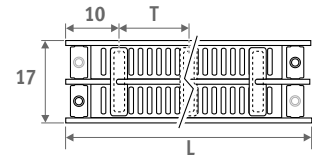

Horizontale uitvoering: zie pag. 68.
Verticale uitvoering: zie pag. 112.

PANEL PLUS VRIJSTAAND hoogte 18 cm,
zandstraalgrijs 001

PANEL PLUS VRIJSTAAND

PANEL PLUS VRIJSTAAND

AFMETINGEN (in cm)

PANEL PLUS VRIJSTAAND

- o standaard aansluiting
- o variante

H	12	18	>18
B	7.5	10.0 > 13.0	12.0 > 17.0

Type 22

Type 34

BANKRADIATOR

L	T	S*	V*
120	99.0	2	2
160	69.5	3	2
200	89.5	3	2
240	109.5	3	3
280	86.5	4	3

* S = aantal banksteunen, V = aantal voeten