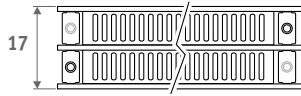

Horizontale uitvoering: zie pag. 68.
Verticale uitvoering: zie pag. 112.

PANEL PLUS VRIJSTAAND hoogte 18 cm,
zandstraalgrijs 001

PANEL PLUS VRIJSTAAND

PANEL PLUS VRIJSTAAND

AFMETINGEN (in cm)

PANEL PLUS VRIJSTAAND

- o standaard aansluiting
- o variante

H	12	18	>18
B	7.5	10.0 > 13.0	12.0 > 17.0

Type 22

Type 34

BANKRADIATOR

L	T	S*	V*
120	99.0	2	2
160	69.5	3	2
200	89.5	3	2
240	109.5	3	3
280	86.5	4	3

* S = aantal banksteunen, V = aantal voeten