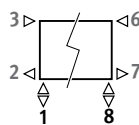

Andere kleuren: zie kleurenkaart.

AANSLUITING

code:

1ste cijfer = aanvoer

2 de cijfer = retour

Standaardaansluiting:

code 18.

Aansluiting 18 of 81 mogelijk.

Zijaansluiting:

- enkelzijdig: code 32 of 67 i.p.v. 18

- overhoeks: code 37 of 62 i.p.v. 18

Eenpuntsaansluiting: Code 11 (links) of 88 (rechts) opgeven i.p.v. 18. Verticale verdeelpijp (Ø 10 tot 12 mm) met een min. lengte van 100 mm en vervalring gebruiken.