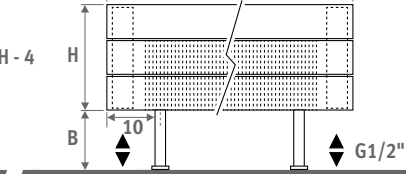

Horizontale uitvoering: zie pag. 68.
Verticale uitvoering: zie pag. 112.

PANEL PLUS VRIJSTAAND hoogte 18 cm,
zandstraalgrijs 001

PANEL PLUS VRIJSTAAND

PANEL PLUS VRIJSTAAND

AFMETINGEN (in cm)

PANEL PLUS VRIJSTAAND

- o standaard aansluiting
- o variante

H	12	18	>18
B	7.5	10.0 > 13.0	12.0 > 17.0

Type 22

Type 34

BANKRADIATOR

L	T	S*	V*
120	99.0	2	2
160	69.5	3	2
200	89.5	3	2
240	109.5	3	3
280	86.5	4	3

* S = aantal banksteunen, V = aantal voeten