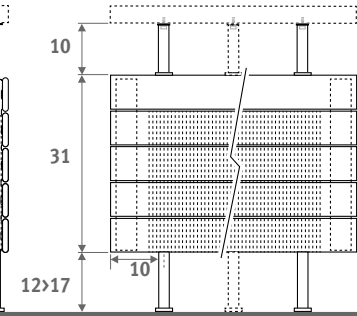

Horizontale uitvoering: zie pag. 68.
Verticale uitvoering: zie pag. 112.

PANEL PLUS VRIJSTAAND hoogte 18 cm,
zandstraalgrijs 001

PANEL PLUS VRIJSTAAND

PANEL PLUS VRIJSTAAND

AFMETINGEN (in cm)

PANEL PLUS VRIJSTAAND

- o standaard aansluiting
- o variante

H	12	18	>18
B	7.5	10.0 > 13.0	12.0 > 17.0

Type 22

Type 34

BANKRADIATOR

L	T	S*	V*
120	99.0	2	2
160	69.5	3	2
200	89.5	3	2
240	109.5	3	3
280	86.5	4	3

* S = aantal banksteunen, V = aantal voeten