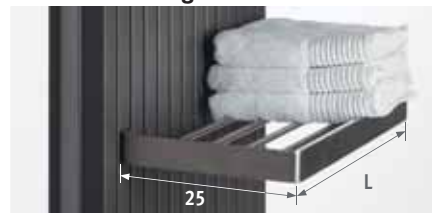

Handdoekrek in geborsteld RVS

CODE	L	min. L radiator	€
9042.04329.011	33	33	306
9042.04413.011	41	41	306
9042.04497.011	50	50	306
9042.04581.011	58	58	306
9042.04665.011	67	67	306