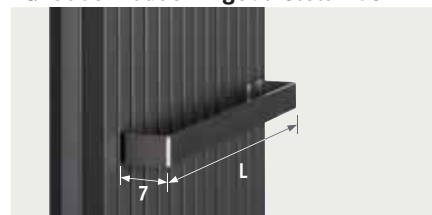

Andere aansluitsets en klemkoppelingen

Zie hoofdstuk "Aansluitsets & Ventielen Eyecatchers" voor alle aansluitmogelijkheden en technische informatie.

OPTIES

Handdoekhouder in geborsteld RVS

CODE	L	min. L radiator	€
9042.03329.011	33	33	204
9042.03413.011	41	41	204
9042.03497.011	50	50	204
9042.03581.011	58	58	204
9042.03665.011	67	67	204