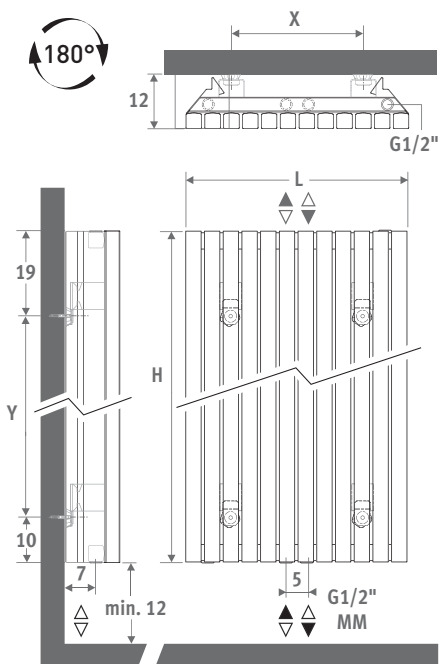

TETRA verkeerswit 333

TETRA

AFMETINGEN (in cm)

L	H 180		H 200	
	X	Y	X	Y
32.9	12.6	151	12.6	171
41.3	21.0	151	21.0	171
49.7	29.4	151	29.4	171
58.1	37.8	151	37.8	171
66.5	46.2	151	46.2	171

code	hoogte	lengte	kleur	aansl.
TETW .	180	033 .	XXX	/MM
kleurcode invullen				

Andere kleuren: zie kleurenkaart.

AANSLUITING

Standaard aansluiting: middenaansluiting (code MM)

Tetra is symmetrisch en kan dus ondersteboven gemonteerd worden.

Eenpijpsaansluiting: aansluitsets 41, 42, 48 of 49