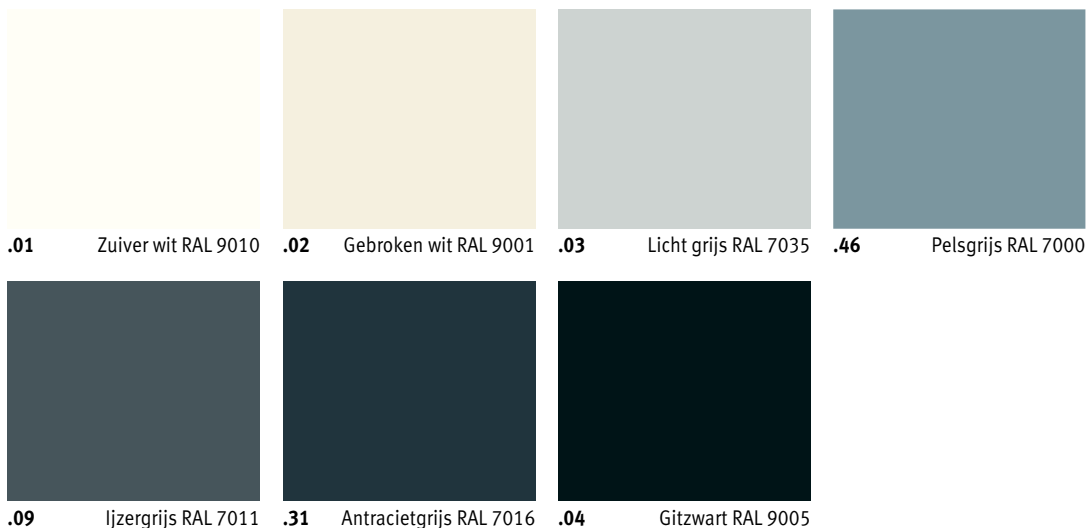

Onze roosters en kaders zijn verkrijgbaar in alle kleuren, met uitzondering van Zandstraalgrijs 001. Bij intensief gebruik (plaatsing in circulatieruimtes, bijvoorbeeld voor schuiframen en deuren) is slijtage vanzelfsprekend onvermijdelijk.

Deze kleurenkaart is met de grootste zorg samengesteld, desondanks zijn minieme afwijkingen mogelijk.

Standard

Kleurcode . 33

|Code aanvullen met 1, 2 of 3

Subtle & discrete

Kleurcode . xx

|Code aanvullen met 1, 2 of 3

Colours of nature

157 Zandsteen

158 Siena oker

159 Honinggeel

160 Chocolade

154 Zacht grijs-rose

155 Millenium roze

111 Vuurrood RAL 3000

156 Purperrood RAL 3004

150 Zacht grijs-blauw

151 Duifblauw RAL 5014

152 Gentiaanblauw RAL 5010

153 Nachtblauw

147 Zacht groen-beige

148 Bleekgroen RAL 6021

149 Smaragdgroen RAL 6001