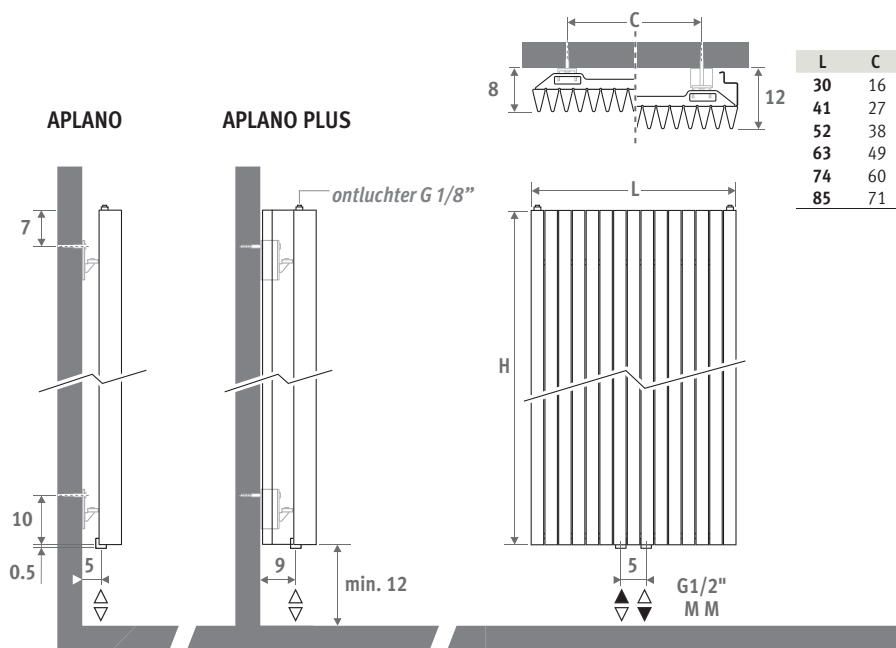

IGUANA APLANO verkeerswit 333, optie handdoekhouder

IGUANA APLANO

IGUANA APLANO

AFMETINGEN (in cm)

APLANO APLANO PLUS

LEVERING

- middenaansluiting MM beneden
- wandbevestigingsset
- 2 gechromeerde ontluchters G 1/8"
- Iguana Plus is voorzien van 2 zijpanelen