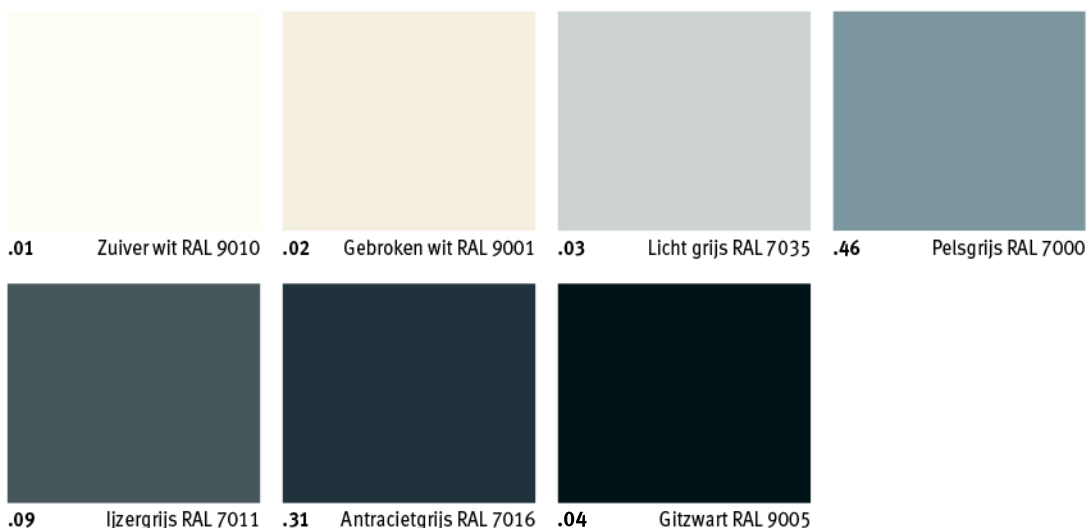

Subtle & discrete

Kleurcode . xx

| Code aanvullen met 1, 2 of 3