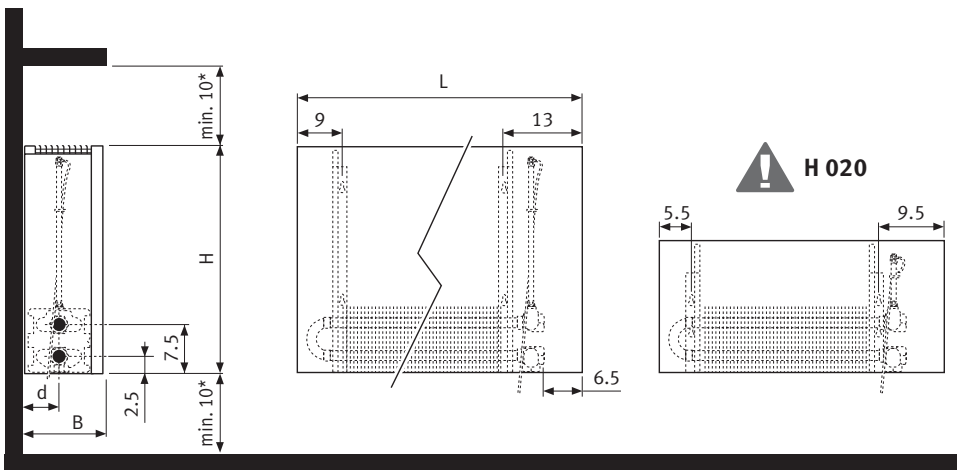

Montagehandleiding / Instructions de montage
Montagehinweis / Mounting instructions

AFMETINGEN_DIMENSIONS_ABMESSUNGEN_DIMENSIONS

L	H
050	020
060	035
070	050
080	065
090	095
100	
110	
120	
140	
160	
180	
200	
220	
240	
260	
280	

DIMENSIONS in cm		
Type	B	d
06	8.5	4.0
10-11	11.8	5.3
15-16	16.8	7.8
20-21	21.8	10.3

- * Kleinere afstanden kunnen een daling van de afgifte tot gevolg hebben.
- * Des dimensions inférieures peuvent diminuer l'émission de chaleur.
- * Kleinere Abstände verändern die Wärmeleistung.
- * Smaller dimensions decrease output.

OPTIE_OPTION VENTIELEN_VANNES_VENTILE_VALVES

	A	B	C	D
EC 3/4"	3.5	--	5.0	3.0
M 24	4.5	--	3.8	1.5
G 1/2"	--	7.5	5.0	3.0