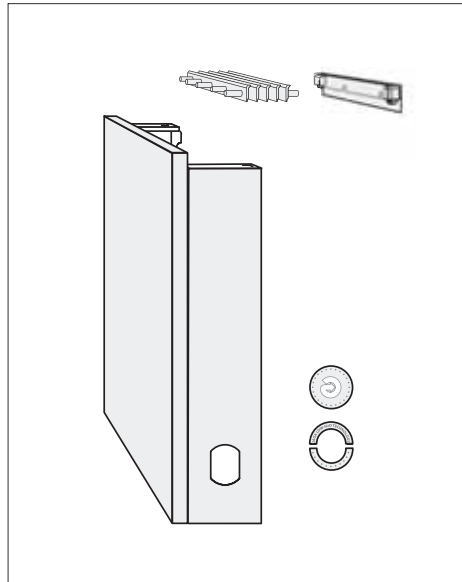

Montagehandleiding / Instructions de montage
Montagehinweis / Mounting instructions

AFMETINGEN_DIMENSIONS_ABMESSUNGEN_DIMENSIONS

L	H
050	020
060	035
070	050
080	065
090	095
100	
110	
120	
140	
160	
180	
200	
220	
240	
260	
280	

DIMENSIONS in cm		
Type	B	d
06	8.5	4.0
10-11	11.8	5.3
15-16	16.8	7.8
20-21	21.8	10.3

- * Kleinere afstanden kunnen een daling van de afgifte tot gevolg hebben.
- * Des dimensions inférieures peuvent diminuer l'émission de chaleur.
- * Kleinere Abstände verändern die Wärmeleistung.
- * Smaller dimensions decrease output.