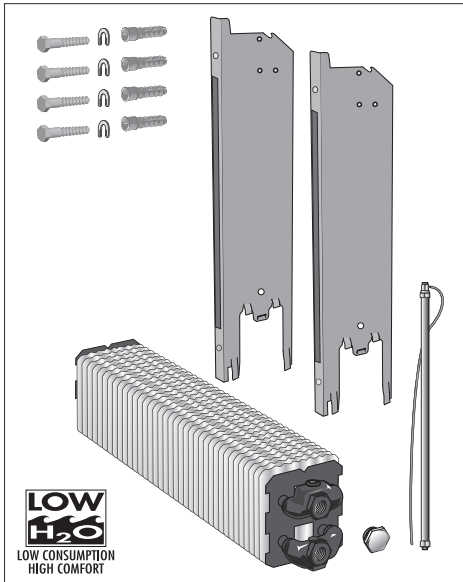

Montagehandleiding / Instructions de montage
Montagehinweis / Mounting instructions

AFMETINGEN_DIMENSIONS_ABMESSUNGEN_DIMENSIONS

L	H
050	020
060	035
070	050
080	065
090	095
100	
110	
120	
140	
160	
180	
200	
220	
240	
260	
280	

DIMENSIONS in cm		
Type	B	d
06	8.5	4.0
10-11	11.8	5.3
15-16	16.8	7.8
20-21	21.8	10.3

- * Kleinere afstanden kunnen een daling van de afgifte tot gevolg hebben.
- * Des dimensions inférieures peuvent diminuer l'émission de chaleur.
- * Kleinere Abstände verändern die Wärmeleistung.
- * Smaller dimensions decrease output.

OPTIE_OPTION VENTIELEN_VANNES_VENTILE_VALVES

	A	B	C	D
EC 3/4"	3.5	--	5.0	3.0
M 24	4.5	--	3.8	1.5
G 1/2"	--	7.5	5.0	3.0