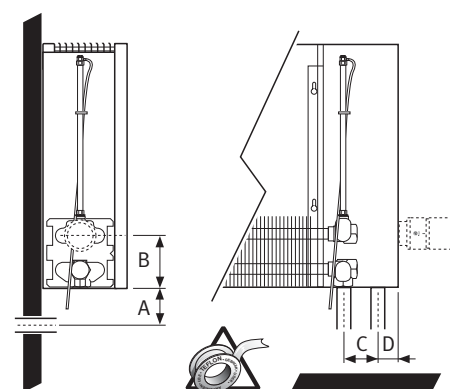

Montagehandleiding / Instructions de montage
Montagehinweis / Mounting instructions

AFMETINGEN_DIMENSIONS_ABMESSUNGEN_DIMENSIONS

L	H
050	020
060	035
070	050
080	065
090	095
100	
110	
120	
140	
160	
180	
200	
220	
240	
260	
280	

DIMENSIONS in cm		
Type	B	d
06	8.5	4.0
10-11	11.8	5.3
15-16	16.8	7.8
20-21	21.8	10.3

- * Kleinere afstanden kunnen een daling van de afgifte tot gevolg hebben.
- * Des dimensions inférieures peuvent diminuer l'émission de chaleur.
- * Kleinere Abstände verändern die Wärmeleistung.
- * Smaller dimensions decrease output.

OPTIE_OPTION VENTIELEN_VANNES_VENTILE_VALVES

	A	B	C	D
EC 3/4"	3.5	--	5.0	3.0
M 24	4.5	--	3.8	1.5
G 1/2"	--	7.5	5.0	3.0